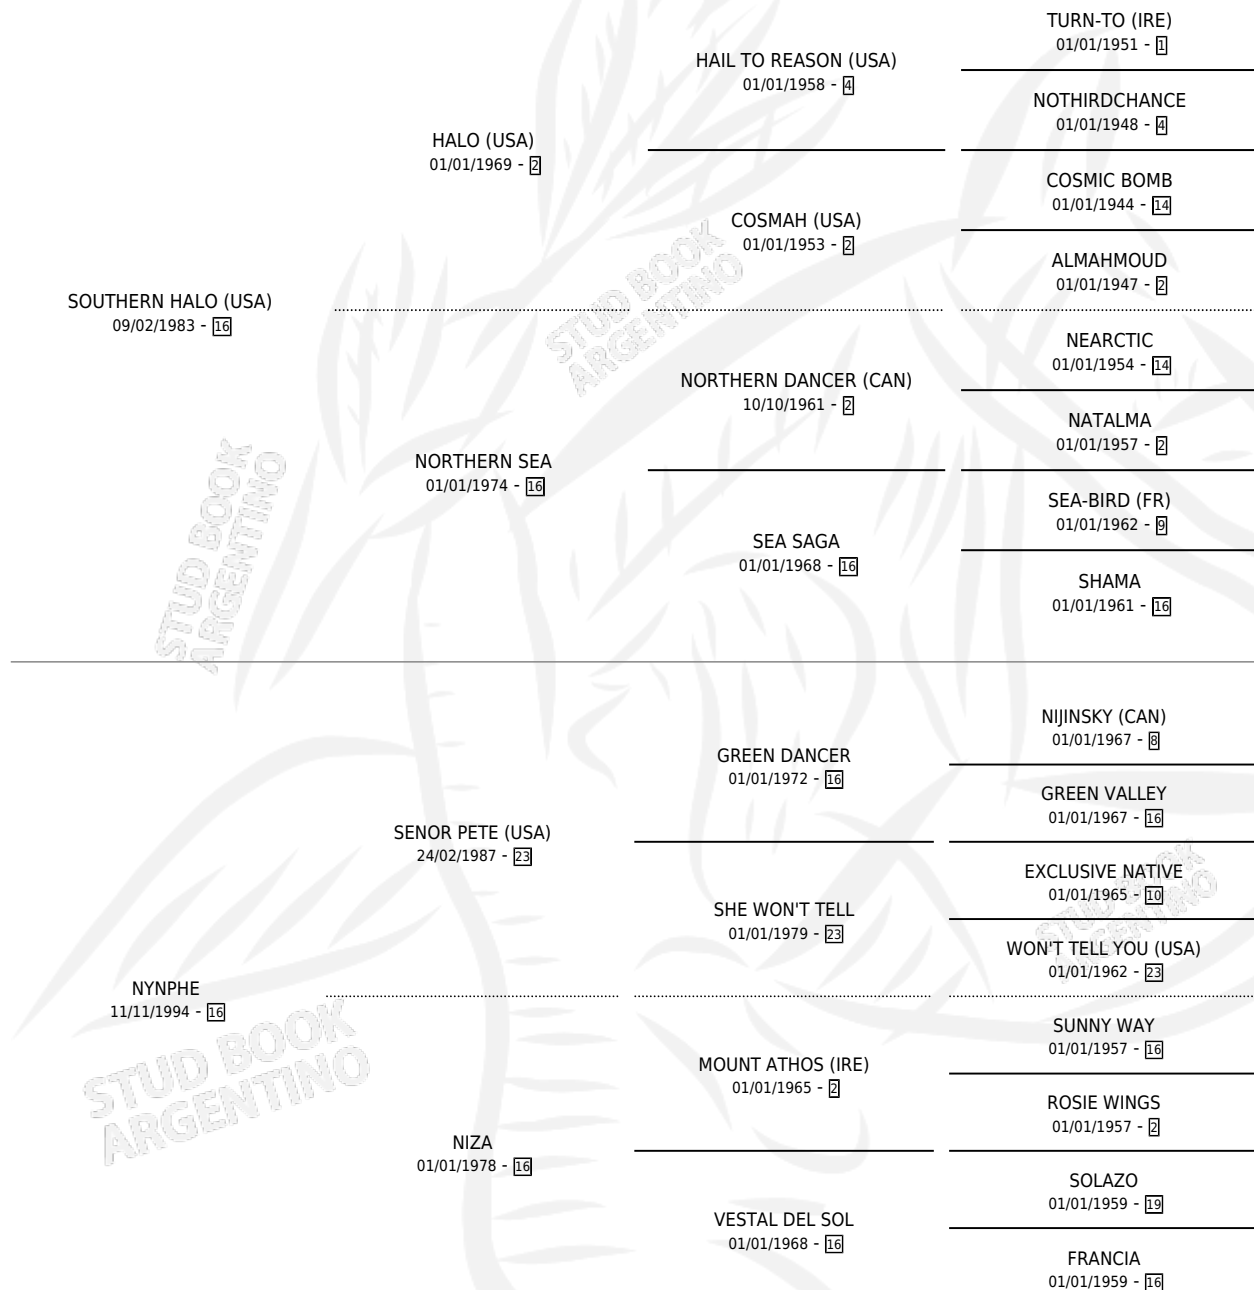

NUCLEAR FORCE

por SOUTHERN HALO (USA) y NYNPHE por SENOR PETE (USA)

Argentina · Macho · Zaino · SP · 02/08/1999
Familia 16-e · Volumen 37

ESTADO

TIPIFICACIÓN SANGUÍNEA	X
TIPIFICACIÓN POR ADN	X
PASAPORTE	X
IDENTIFICACIÓN POR MICROCHIP	X
REPRODUCTOR	X

Lugar de nacimiento: Orilla Del Monte

Criador: Orilla Del Monte

PEDIGREE

NUCLEAR FORCE

Datos oficiales del Stud Book Argentino

Documento generado el 27/04/2026

studbook.org.ar