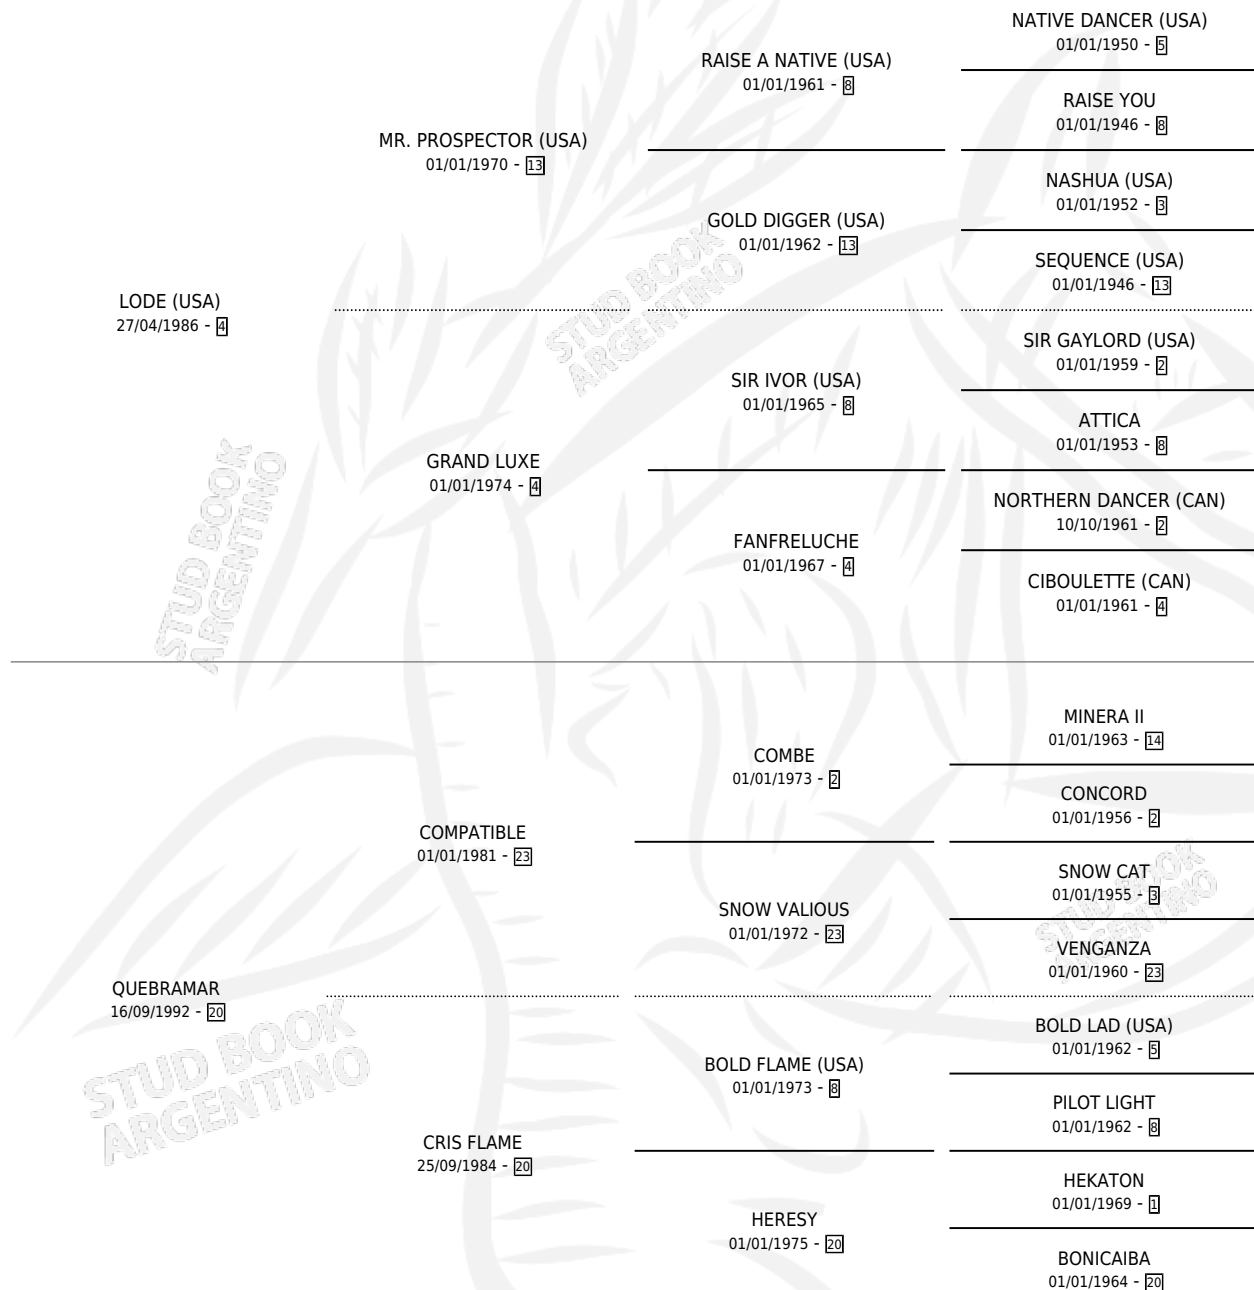

QUE VELOCIDAD

por **LODE (USA)** y **QUEBRAMAR** por **COMPATIBLE**

Argentina · Hembra · Alazan · SP · 03/07/1999
Familia 20-d · Volumen 37

ESTADO

TIPIFICACIÓN SANGUÍNEA	✓
TIPIFICACIÓN POR ADN	✓
PASAPORTE	X
IDENTIFICACIÓN POR MICROCHIP	X
REPRODUCTOR	✓

Lugar de nacimiento: Santa Maria De Araras

Criador: Santa Maria De Araras

~

HIJOS

	MACHOS	HEMBRAS
7 NACIERON	5	2
6 CORRIERON	4	2
5 GANARON	3	2

1	1	0
GANADORES CL	GANADORES GR	GANADORES G1

PEDIGREE

CAMPAÑA

Solo carreras oficiales de Argentina

POR EDAD

EDAD	CC	1°	2°	3°	4°	5°	NP	CLC	CLG	CLCG1	CLGG1	IMPORTE	GANANCIA / CC
2 AÑOS	2	0	0	0	1	0	1	0	0	0	0	\$325	\$163
TOTALES	2	0	0	0	1	0	1	0	0	0	0	\$325	\$163
%		0.0%	0.0%	0.0%	50.0%	0.0%	50.0%	0.0%	0.0%	0.0%	0.0%		