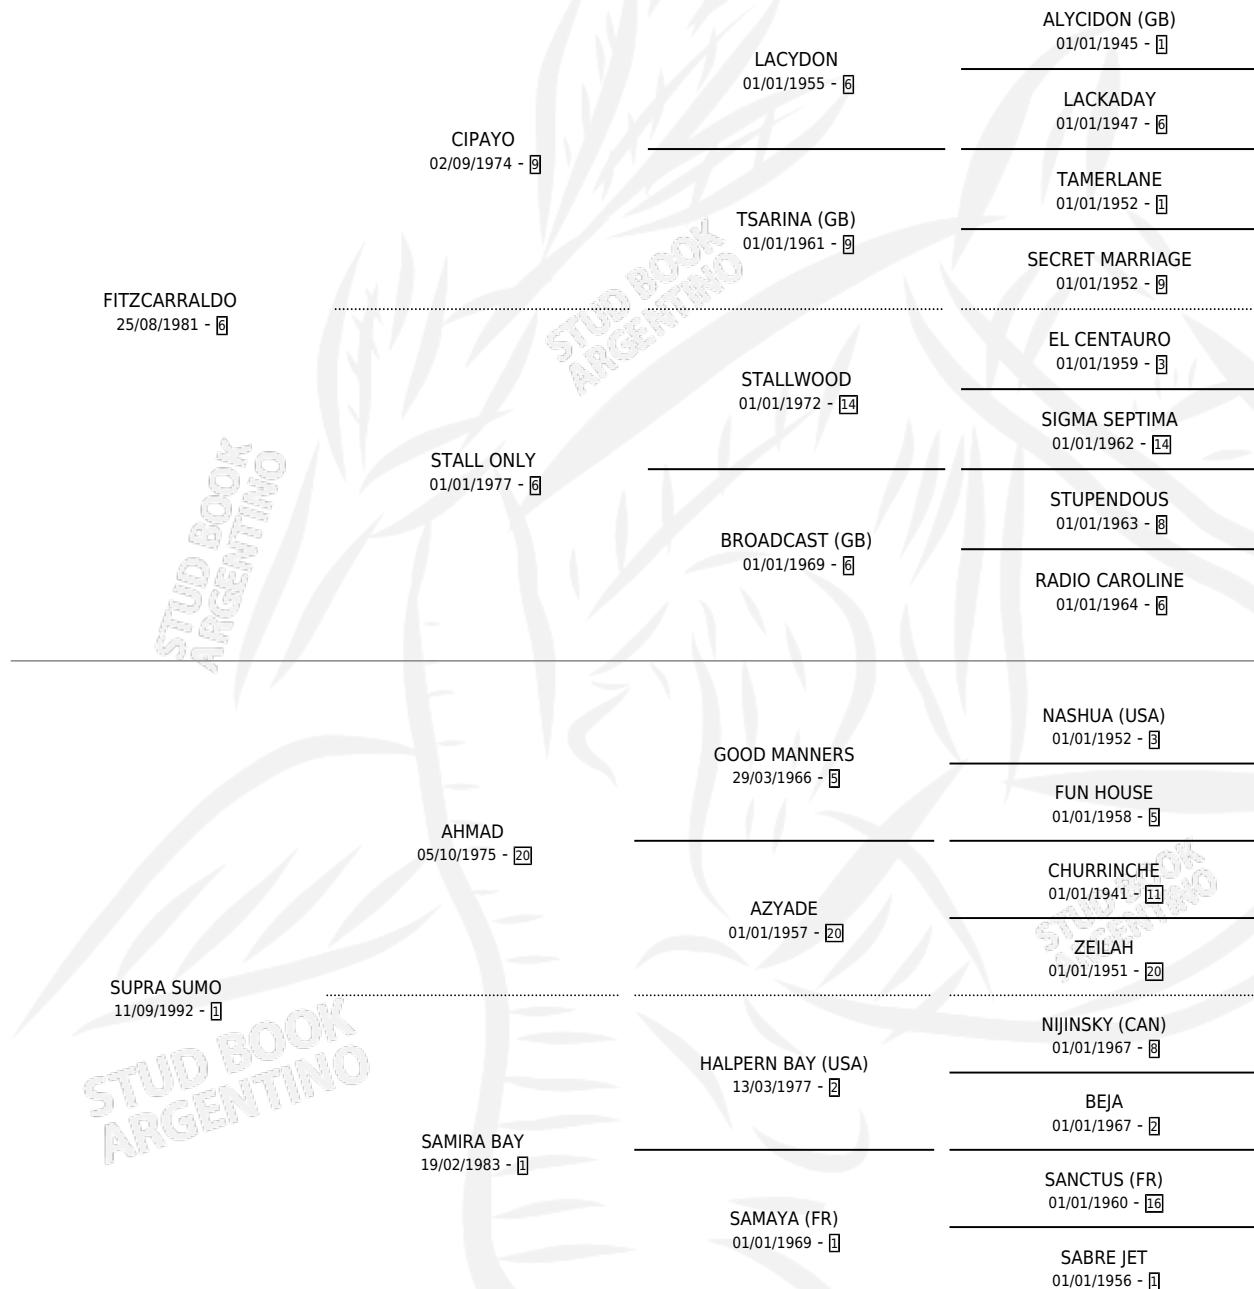

SUITE DE LUJO

por FITZCARRALDO y SUPRA SUMO por AHMAD

Argentina · Hembra · Zaino · SP · 04/07/1999
Familia 1-p · Volumen 37

ESTADO

TIPIFICACIÓN SANGUÍNEA	✓
TIPIFICACIÓN POR ADN	✓
PASAPORTE	X
IDENTIFICACIÓN POR MICROCHIP	X
REPRODUCTOR	✓

Lugar de nacimiento: Santa Maria De Araras
Criador: Santa Maria De Araras

~

HIJOS

	MACHOS	HEMBRAS
12 NACIERON	4	8
5 CORRIERON	2	3
5 GANARON	2	3

1	1	0
GANADORES CL	GANADORES GR	GANADORES G1

PEDIGREE

CAMPAÑA

Solo carreras oficiales de Argentina