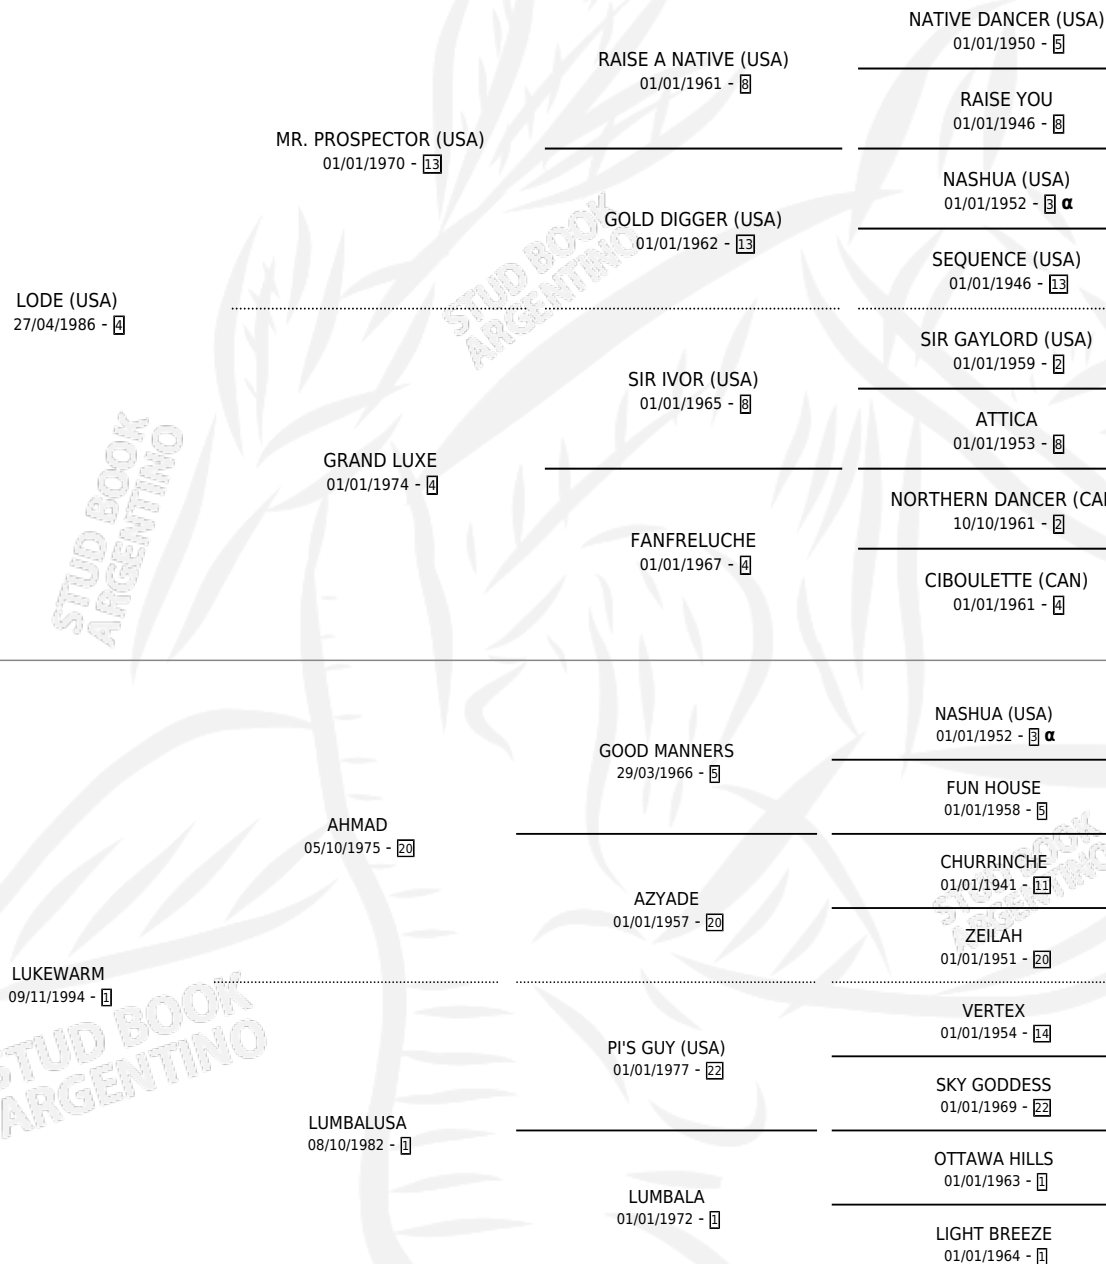

LUCIANA

por **LODE (USA)** y **LUKEWARM** por **AHMAD**

Argentina · Hembra · Zaino · SP · 06/07/1999
Familia 1-o · Volumen 37

ESTADO

TIPIFICACIÓN SANGUÍNEA	✓
TIPIFICACIÓN POR ADN	✓
PASAPORTE	X
IDENTIFICACIÓN POR MICROCHIP	X
REPRODUCTOR	✓

Lugar de nacimiento: Santa Maria De Araras
Criador: Santa Maria De Araras

~

HIJOS

	MACHOS	HEMBRAS
10 NACIERON	7	3
9 CORRIERON	6	3
6 GANARON	4	2
0 GANADORES CL	0 GANADORES GR	0 GANADORES G1

PEDIGREE

INBREEDING : α

CAMPAÑA

Solo carreras oficiales de Argentina

POR EDAD

EDAD	CC	1°	2°	3°	4°	5°	NP	CLC	CLG	CLCG1	CLGG1	IMPORTE	GANANCIA / CC
3 AÑOS	1	0	0	0	0	0	1	0	0	0	0	\$0	\$0
4 AÑOS	7	2	0	0	0	1	4	0	0	0	0	\$13,400	\$1,914
TOTALES	8	2	0	0	0	1	5	0	0	0	0	\$13,400	\$1,675
%		25.0%	0.0%	0.0%	0.0%	12.5%	62.5%	0.0%	0.0%	0.0%	0.0%		

SERVICIOS

Servicios **15** / Nacimientos **10** / Efectividad **66.67%**

PADRILLO	PRODUCTO	CRIADOR	1ER SERVICIO	ÚLTIMO SERVICIO
NASHVILLE TEXAN	∅		19/10/2019	19/10/2019
ANDROMEDA'S HERO (USA)	LUC HERO (M A, 20/10/2018)	RAMBORGER DANIEL ALEJANDRO	23/09/2017	21/10/2017
SAN KIRICO	LUCIO SAN (M A, 10/08/2017)	RAMBORGER DANIEL ALEJANDRO	18/08/2016	18/08/2016
ANDROMEDA'S HERO (USA)	∅		15/08/2015	06/11/2015
EL COPADO	SOY LIGERITO (M A, 19/07/2015)	MASAMA	14/08/2014	16/08/2014
EL COPADO	SOY LUCHY (H Z, 13/07/2014)	MASAMA	07/08/2013	07/08/2013
SAN KIRICO	∅		20/11/2012	20/11/2012
THE LEOPARD (USA)	LUCHETTI (M A, 08/10/2012)	MASAMA	01/11/2011	05/11/2011
INDYGO SHINER (USA)	LU SHINER (M AT, 09/10/2011)	SCHONHOLZ SILVIA ALEJANDRA HARAS LA QUEBRADA S.A.	04/11/2010	04/11/2010
EL CORREDOR (USA)	LUCIA WEST (H Z, 13/10/2010)	SCHONHOLZ SILVIA ALEJANDRA HARAS LA QUEBRADA S.A.	09/11/2009	09/11/2009
STORM SURGE (USA)	LUCIO STORM (M Z, 21/10/2009)	MASAMA	19/11/2008	19/11/2008
RUSSIAN BLUE (IRE)	LUCIA BLUE (H ZC, 29/10/2008)	MASAMA	30/11/2007	30/11/2007
LUHUK (USA)	LUCIOHUK (M A, 17/10/2007)	MASAMA	22/08/2006	13/11/2006
IBICENCO	∅		09/11/2005	11/11/2005
EL COMPINCHE	∅		14/08/2004	17/08/2004