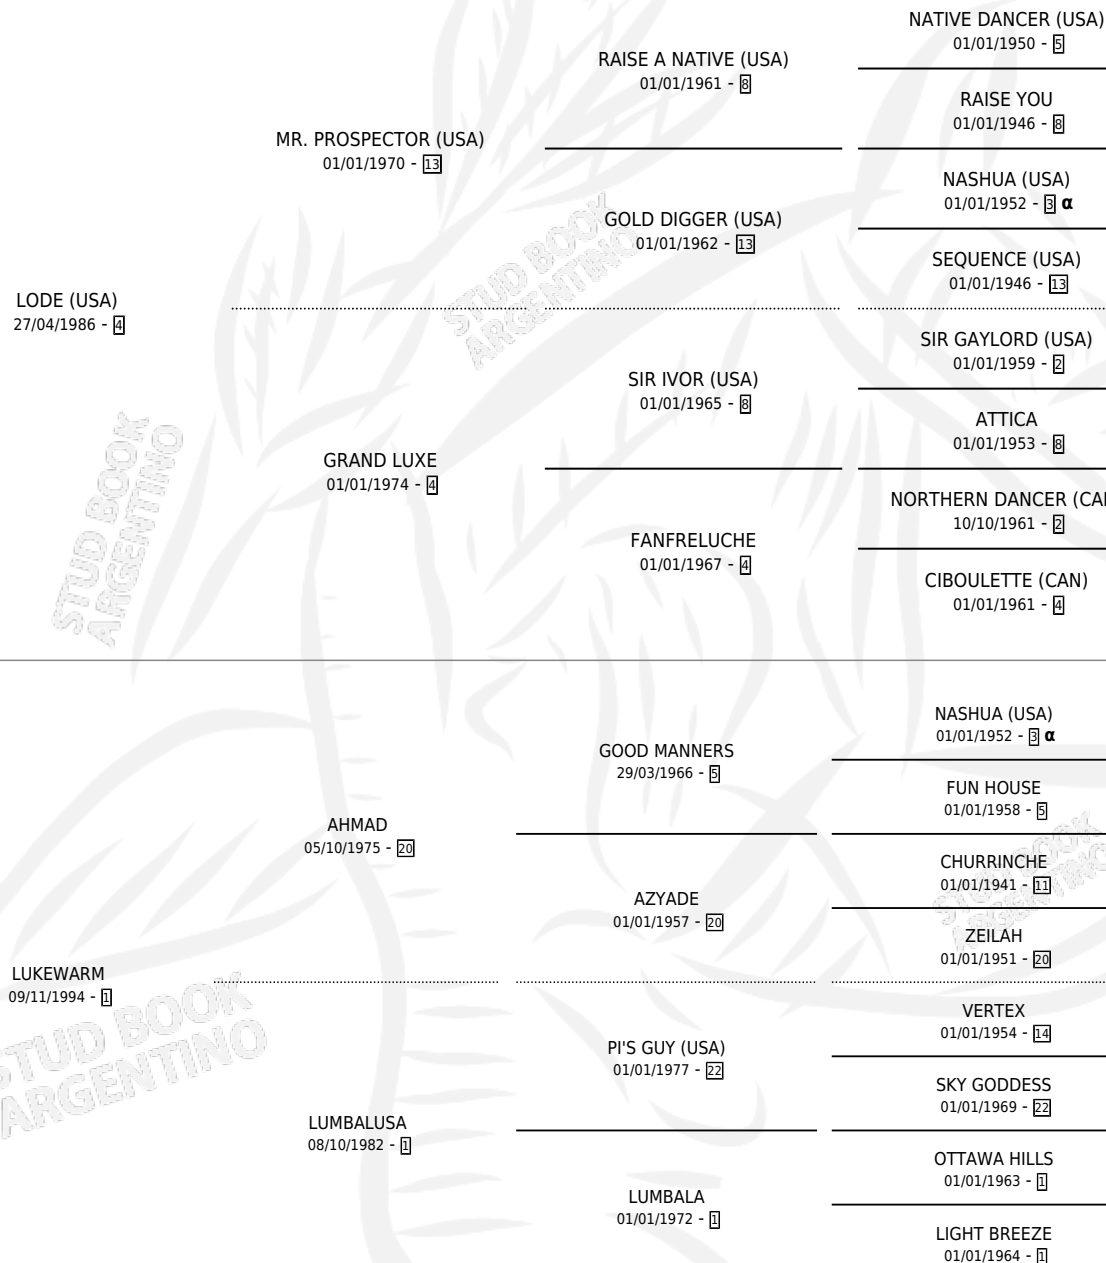

LUCIANA

por **LODE (USA)** y **LUKEWARM** por **AHMAD**

Argentina · Hembra · Zaino · SP · 06/07/1999
Familia 1-o · Volumen 37

ESTADO

TIPIFICACIÓN SANGUÍNEA	✓
TIPIFICACIÓN POR ADN	✓
PASAPORTE	X
IDENTIFICACIÓN POR MICROCHIP	X
REPRODUCTOR	✓

Lugar de nacimiento: Santa Maria De Araras

Criador: Santa Maria De Araras

~

HIJOS

	MACHOS	HEMBRAS
10 NACIERON	7	3
9 CORRIERON	6	3
6 GANARON	4	2
0 GANADORES CL	0 GANADORES GR	0 GANADORES G1

PEDIGREE

INBREEDING : α