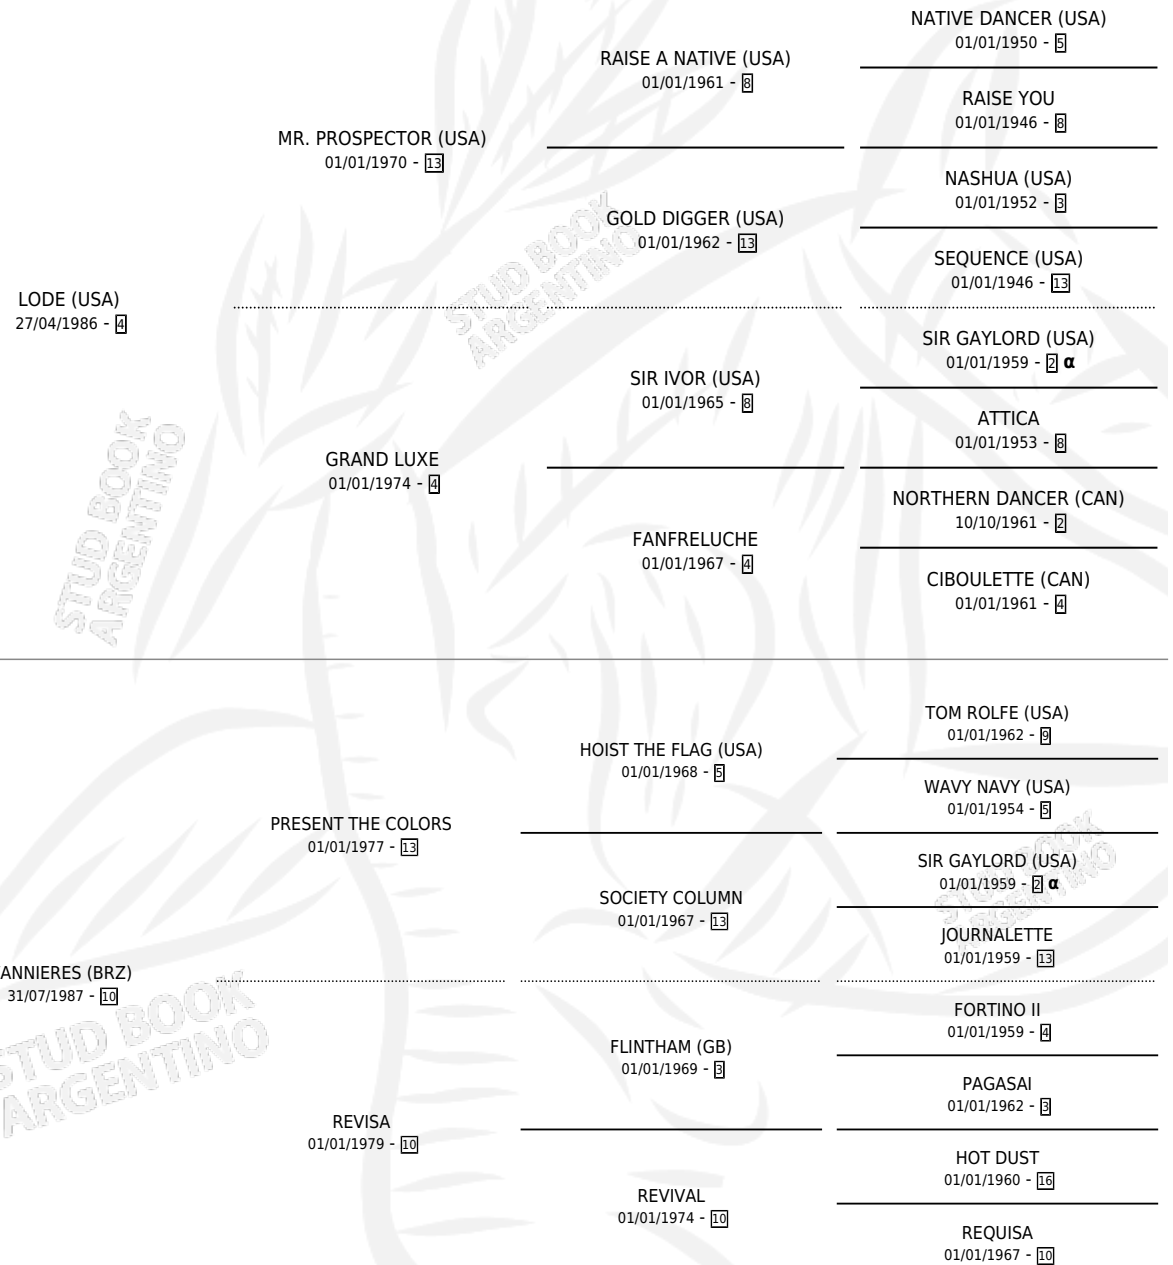

VANLODE

por **LODE (USA)** y **VANNIERES (BRZ)** por **PRESENT THE COLORS**

Argentina · Hembra · Alazan · SP · 12/07/1999
Familia 10-d · Volumen 37

ESTADO

TIPIFICACIÓN SANGUÍNEA	✓
TIPIFICACIÓN POR ADN	✓
PASAPORTE	X
IDENTIFICACIÓN POR MICROCHIP	X
REPRODUCTOR	✓

Lugar de nacimiento: Santa Maria De Araras
Criador: Santa Maria De Araras

~

HIJOS

	MACHOS	HEMBRAS
5 NACIERON	2	3
4 CORRIERON	2	2
1 GANARON	0	1
0 GANADORES CL	0 GANADORES GR	0 GANADORES G1

PEDIGREE

INBREEDING : **α**

CAMPAÑA

Solo carreras oficiales de Argentina

POR EDAD

EDAD	CC	1°	2°	3°	4°	5°	NP	CLC	CLG	CLCG1	CLGG1	IMPORTE	GANANCIA / CC
5 AÑOS	7	3	2	1	0	0	1	0	0	0	0	\$23,588	\$3,370
6 AÑOS	4	1	1	0	1	0	1	0	0	0	0	\$11,312	\$2,828
TOTALES	11	4	3	1	1	0	2	0	0	0	0	\$34,900	\$3,173
%		36.4%	27.3%	9.1%	9.1%	0.0%	18.2%	0.0%	0.0%	0.0%	0.0%		