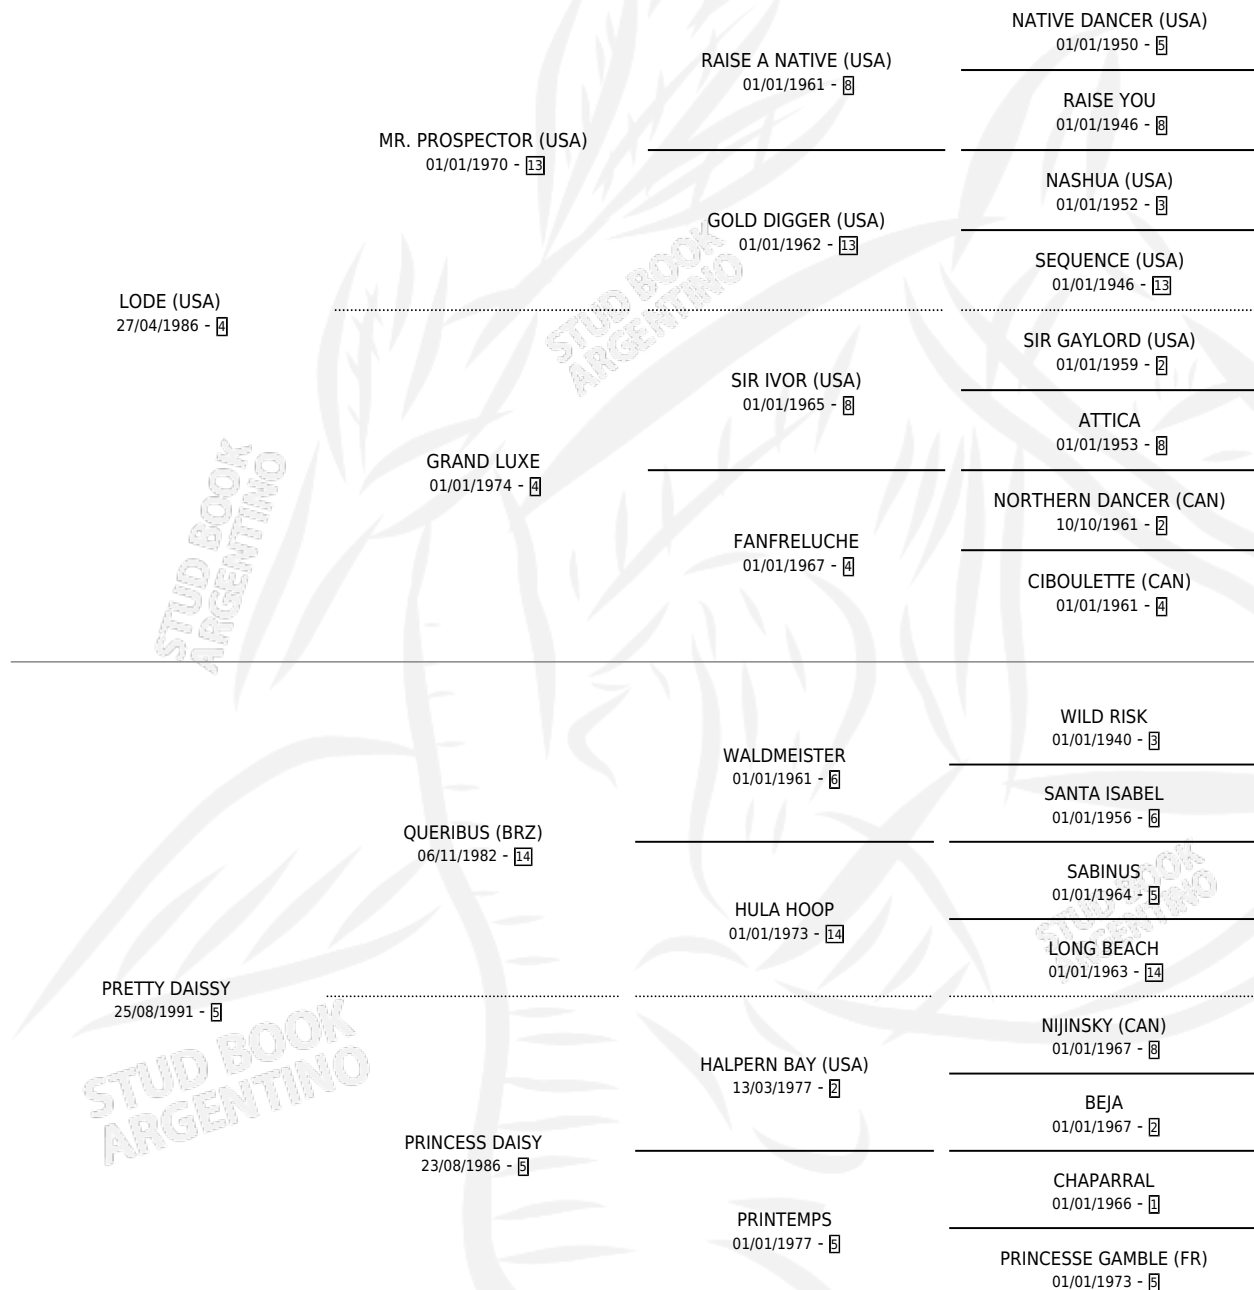

PRINCIPE LODE

por **LODE (USA)** y **PRETTY DAISSY** por **QUERIBUS (BRZ)**

Argentina · Macho · Zaino Doradillo · SP · 23/07/1999
Familia 5-c · Volumen 37

ESTADO

TIPIFICACIÓN SANGUÍNEA	✓
TIPIFICACIÓN POR ADN	X
PASAPORTE	X
IDENTIFICACIÓN POR MICROCHIP	X
REPRODUCTOR	X

Lugar de nacimiento: Santa Maria De Araras

Criador: Santa Maria De Araras

PEDIGREE