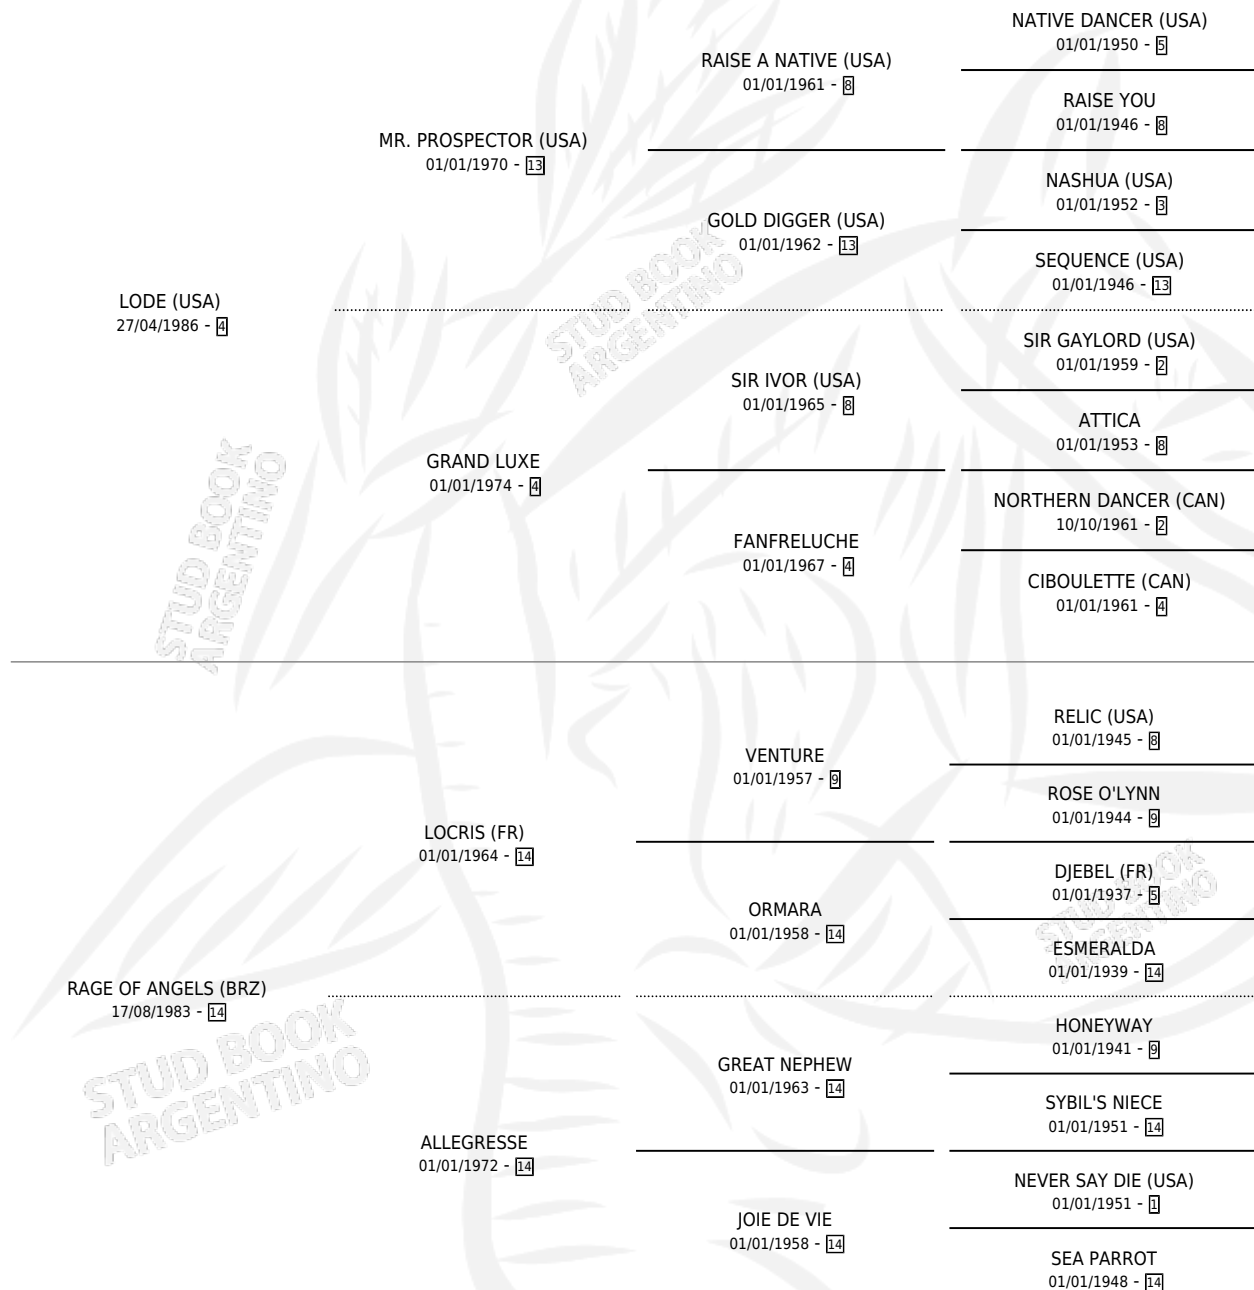

RAGAZZA BELLA

por **LODE (USA)** y **RAGE OF ANGELS (BRZ)** por **LOCRI (FR)**

Argentina · Hembra · Alazan · SP · 26/07/1999
Familia 14-c · Volumen 37

ESTADO

TIPIFICACIÓN SANGUÍNEA	✓
TIPIFICACIÓN POR ADN	✓
PASAPORTE	X
IDENTIFICACIÓN POR MICROCHIP	X
REPRODUCTOR	✓

Lugar de nacimiento: Santa Maria De Araras
Criador: Santa Maria De Araras

~

HIJOS

	MACHOS	HEMBRAS
6 NACIERON	2	4
3 CORRIERON	0	3
3 GANARON	0	3

0	0	0
GANADORES CL	GANADORES GR	GANADORES G1

PEDIGREE

CAMPAÑA

Solo carreras oficiales de Argentina