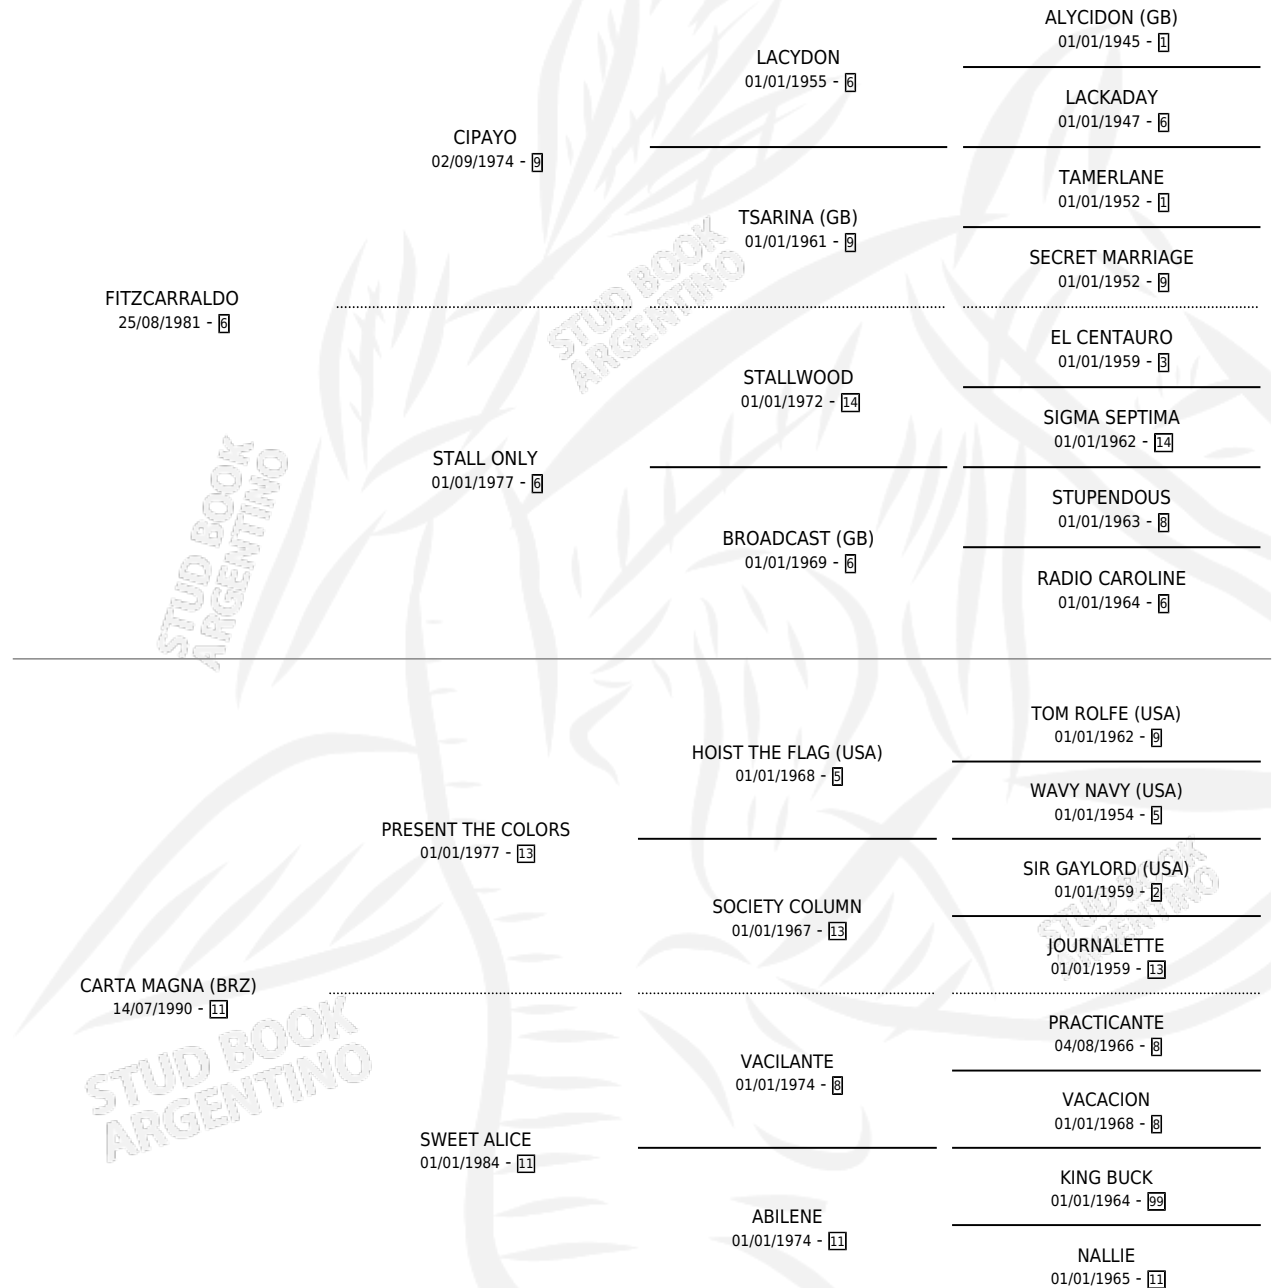

CAPTAIN FITZ

por FITZCARRALDO y CARTA MAGNA (BRZ) por PRESENT THE COLORS

Argentina · Macho · Zaino Negro · SP · 31/07/1999
Familia 11-f · Volumen 37

ESTADO

TIPIFICACIÓN SANGUÍNEA	✓
TIPIFICACIÓN POR ADN	X
PASAPORTE	X
IDENTIFICACIÓN POR MICROCHIP	X
REPRODUCTOR	X

Lugar de nacimiento: Santa Maria De Araras
Criador: Santa Maria De Araras

PEDIGREE

CAMPAÑA

Solo carreras oficiales de Argentina

POR EDAD

EDAD	CC	1°	2°	3°	4°	5°	NP	CLC	CLG	CLCG1	CLGG1	IMPORTE	GANANCIA / CC
3 AÑOS	4	1	2	0	1	0	0	0	0	0	0	\$12,980	\$3,245
4 AÑOS	4	2	1	0	0	0	1	0	0	0	0	\$16,575	\$4,144
5 AÑOS	3	1	1	1	0	0	0	0	0	0	0	\$10,958	\$3,653
TOTALES	11	4	4	1	1	0	1	0	0	0	0	\$40,513	\$3,683
%		36.4%	36.4%	9.1%	9.1%	0.0%	9.1%	0.0%	0.0%	0.0%	0.0%		