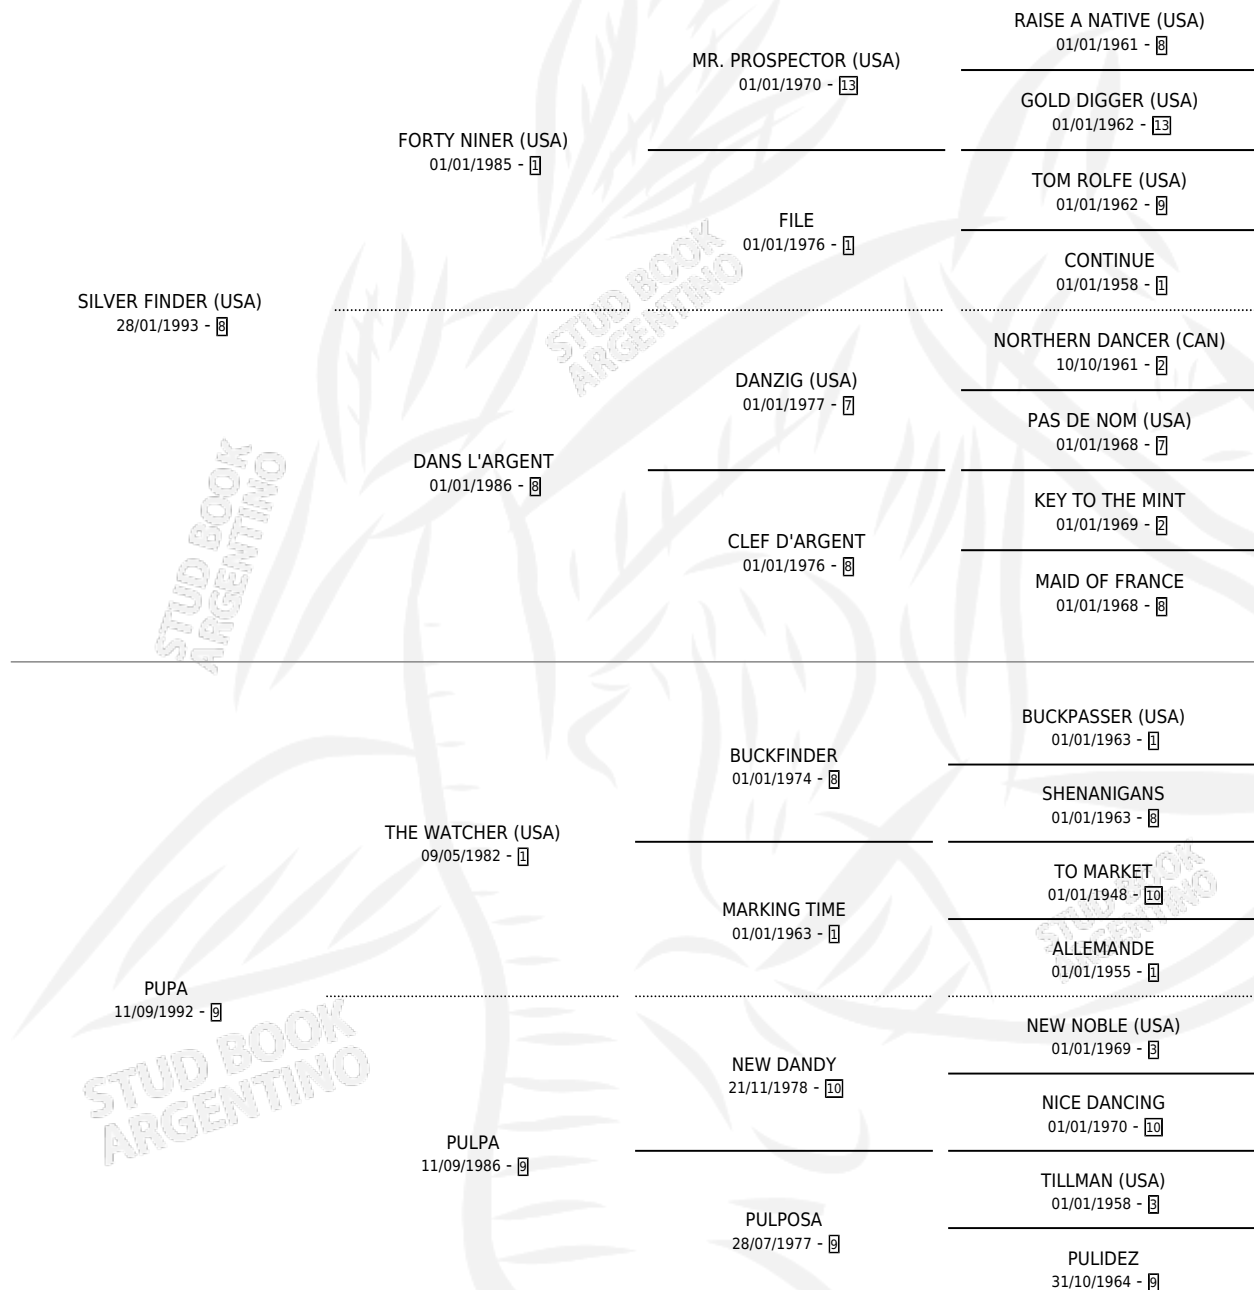

LIS SILVER

por SILVER FINDER (USA) y PUPA por THE WATCHER (USA)

Argentina · Hembra · Alazan · SP · 12/11/1998
Familia 9-g · Volumen 36

ESTADO

TIPIFICACIÓN SANGUÍNEA	✓
TIPIFICACIÓN POR ADN	✓
PASAPORTE	X
IDENTIFICACIÓN POR MICROCHIP	X
REPRODUCTOR	✓

Lugar de nacimiento: Parque Tobelma
Criador: Sin dato

~

HIJOS

	MACHOS	HEMBRAS
4 NACIERON	3	1
2 CORRIERON	2	0

SIN ACTUACIONES

PEDIGREE