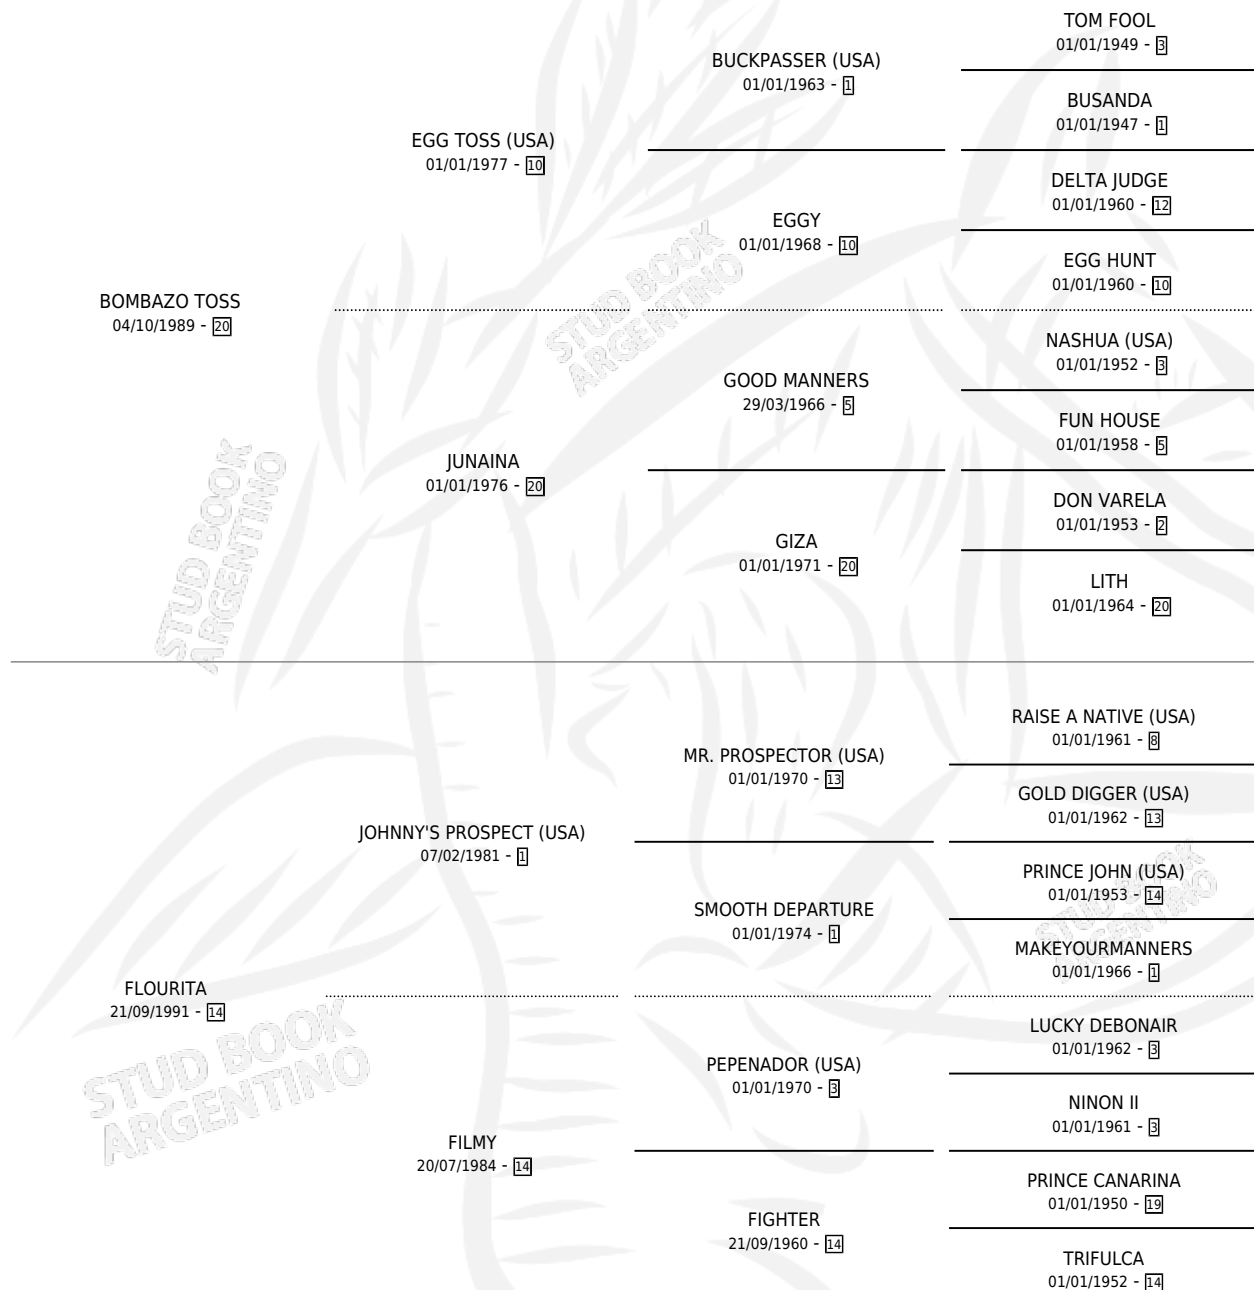

BOM FUEGO

por **BOMBAZO TOSS** y **FLOURITA** por **JOHNNY'S PROSPECT (USA)**

Argentina · Macho · Zaino · SP · 06/07/1999
Familia 14-a · Volumen 37

ESTADO

TIPIFICACIÓN SANGUÍNEA	✓
TIPIFICACIÓN POR ADN	X
PASAPORTE	X
IDENTIFICACIÓN POR MICROCHIP	X
REPRODUCTOR	X

Lugar de nacimiento: San Lorenzo de Areco
Criador: Sin dato

PEDIGREE

CAMPAÑA

Solo carreras oficiales de Argentina

POR EDAD

EDAD	CC	1°	2°	3°	4°	5°	NP	CLC	CLG	CLCG1	CLGG1	IMPORTE	GANANCIA / CC
3 AÑOS	3	0	0	0	1	0	2	0	0	0	0	\$425	\$142
4 AÑOS	1	0	0	0	0	0	1	0	0	0	0	\$0	\$0
TOTALES	4	0	0	0	1	0	3	0	0	0	0	\$425	\$106
%		0.0%	0.0%	0.0%	25.0%	0.0%	75.0%	0.0%	0.0%	0.0%	0.0%		