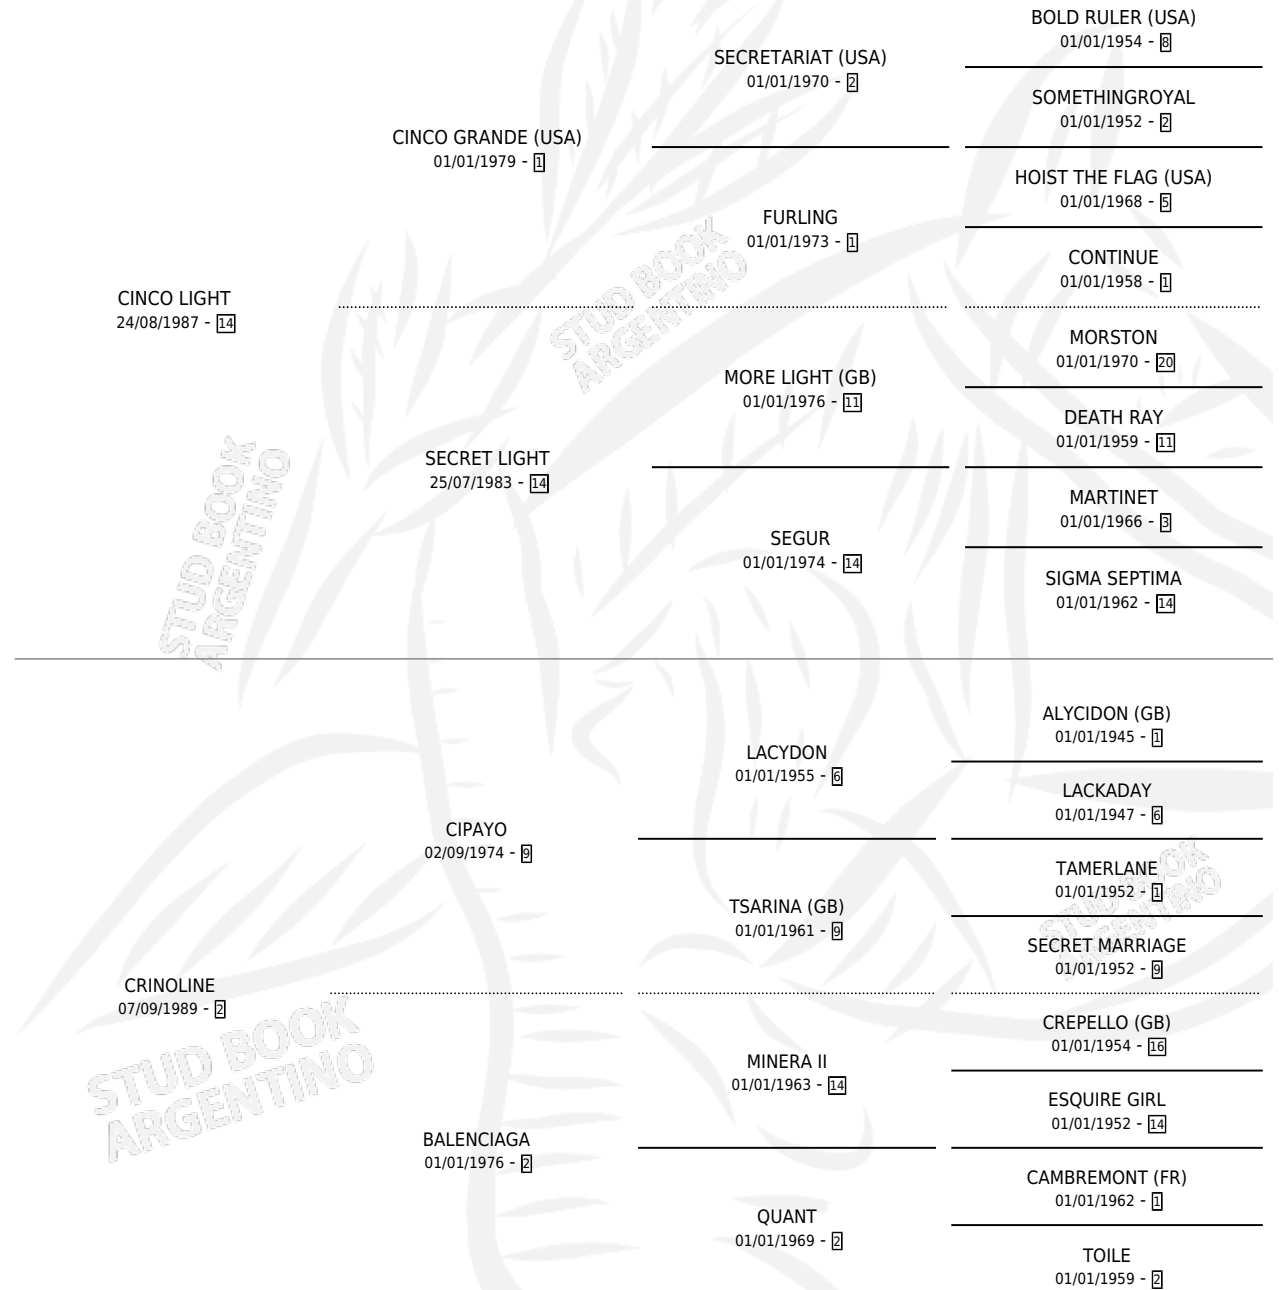

CRIS LIGHT

por CINCO LIGHT y CRINOLINE por CIPAYO

Argentina · Hembra · Zaino · SP · 06/07/1999
Familia 2-h · Volumen 37

ESTADO

TIPIFICACIÓN SANGUÍNEA	✓
TIPIFICACIÓN POR ADN	X
PASAPORTE	X
IDENTIFICACIÓN POR MICROCHIP	X
REPRODUCTOR	X

Lugar de nacimiento: Melincue

Criador: Sin dato

PEDIGREE

CAMPAÑA

Solo carreras oficiales de Argentina

POR EDAD

EDAD	CC	1°	2°	3°	4°	5°	NP	CLC	CLG	CLCG1	CLGG1	IMPORTE	GANANCIA / CC
5 AÑOS	6	0	0	0	0	1	5	0	0	0	0	\$0	\$0
6 AÑOS	2	0	0	0	0	0	2	0	0	0	0	\$100	\$50
TOTALES	8	0	0	0	0	1	7	0	0	0	0	\$100	\$13
%		0.0%	0.0%	0.0%	0.0%	12.5%	87.5%	0.0%	0.0%	0.0%	0.0%		