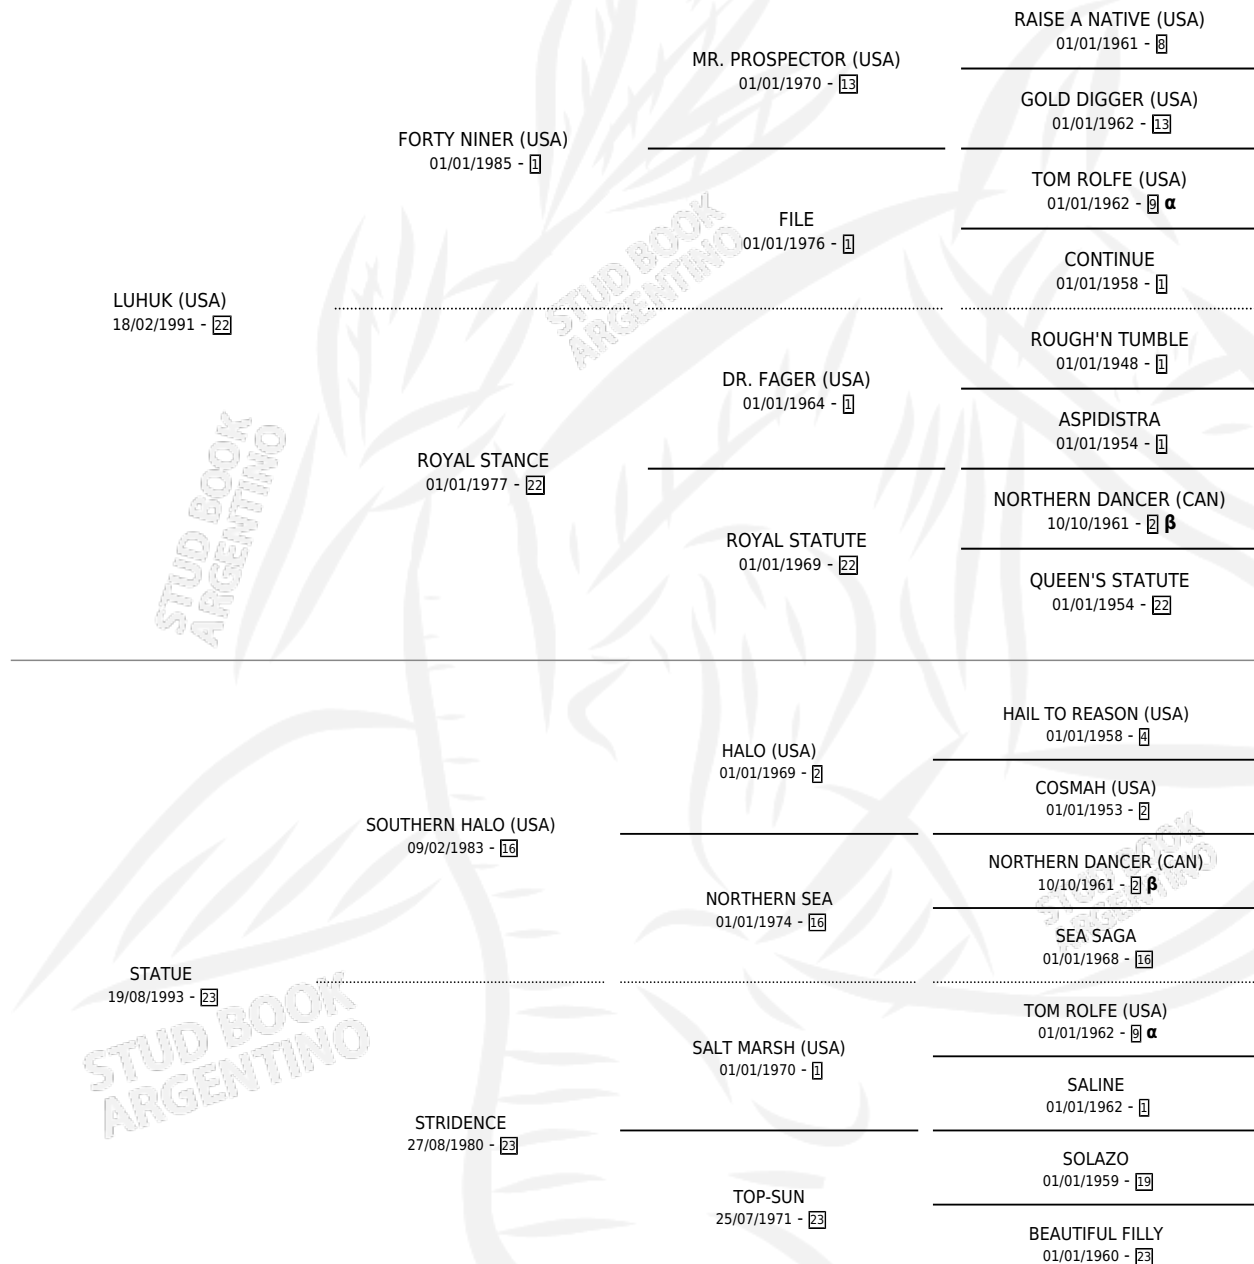

LOLA MORA

por LUHUK (USA) y STATUE por SOUTHERN HALO (USA)

Argentina · Hembra · Alazan · SP · 07/07/1999
Familia 23-a · Volumen 37

ESTADO

TIPIFICACIÓN SANGUÍNEA	✓
TIPIFICACIÓN POR ADN	✓
PASAPORTE	X
IDENTIFICACIÓN POR MICROCHIP	X
REPRODUCTOR	✓

Lugar de nacimiento: La Quebrada
Criador: La Quebrada

~

HIJOS

	MACHOS	HEMBRAS
3 NACIERON	2	1
2 CORRIERON	2	0
1 GANARON	1	0
0 GANADORES CL	0 GANADORES GR	0 GANADORES G1

PEDIGREE

INBREEDING : α, β

CAMPAÑA

Solo carreras oficiales de Argentina

Ganadora de 5 carreras en Palermo - \$46,112, a los 3,4 y 5 años.

POR DISTANCIA

HIPODROMO	CC	1°	2°	3°	4°	5°	NP	CLC	CLG	CLCG1	CLGG1	IMPORTE
LA PLATA	3	0	1	1	0	0	1	0	0	0	0	\$2,180
1000 MTS	2	0	1	0	0	0	1	0	0	0	0	\$1,400
1200 MTS	1	0	0	1	0	0	0	0	0	0	0	\$780
PALERMO	9	5	1	2	0	1	0	0	0	0	0	\$43,932
1000 MTS	9	5	1	2	0	1	0	0	0	0	0	\$43,932
SAN ISIDRO	3	0	0	0	0	0	3	2	0	0	0	\$0
1000 MTS	2	0	0	0	0	0	2	2	0	0	0	\$0
1200 MTS	1	0	0	0	0	0	1	0	0	0	0	\$0

SERVICIOS

Servicios **5** / Nacimientos **3** / Efectividad **60.00%**

PADRILLO	PRODUCTO	CRIADOR	1ER SERVICIO	ÚLTIMO SERVICIO
ROMAN RULER (USA)	∅		10/09/2010	10/09/2010
ORPEN (USA)	∅		18/08/2009	18/08/2009
KING'S BEST (USA)	KING MOOR (M ZD, 28/10/2008)	MELINCUE	09/11/2007	09/11/2007
THUNDER GULCH (USA)	LOLA GULCH (H A, 14/10/2007)	MELINCUE	27/09/2006	30/10/2006
HONOUR AND GLORY (USA)	MORE HONOUR (M Z, 17/08/2006)	MELINCUE	29/08/2005	29/08/2005