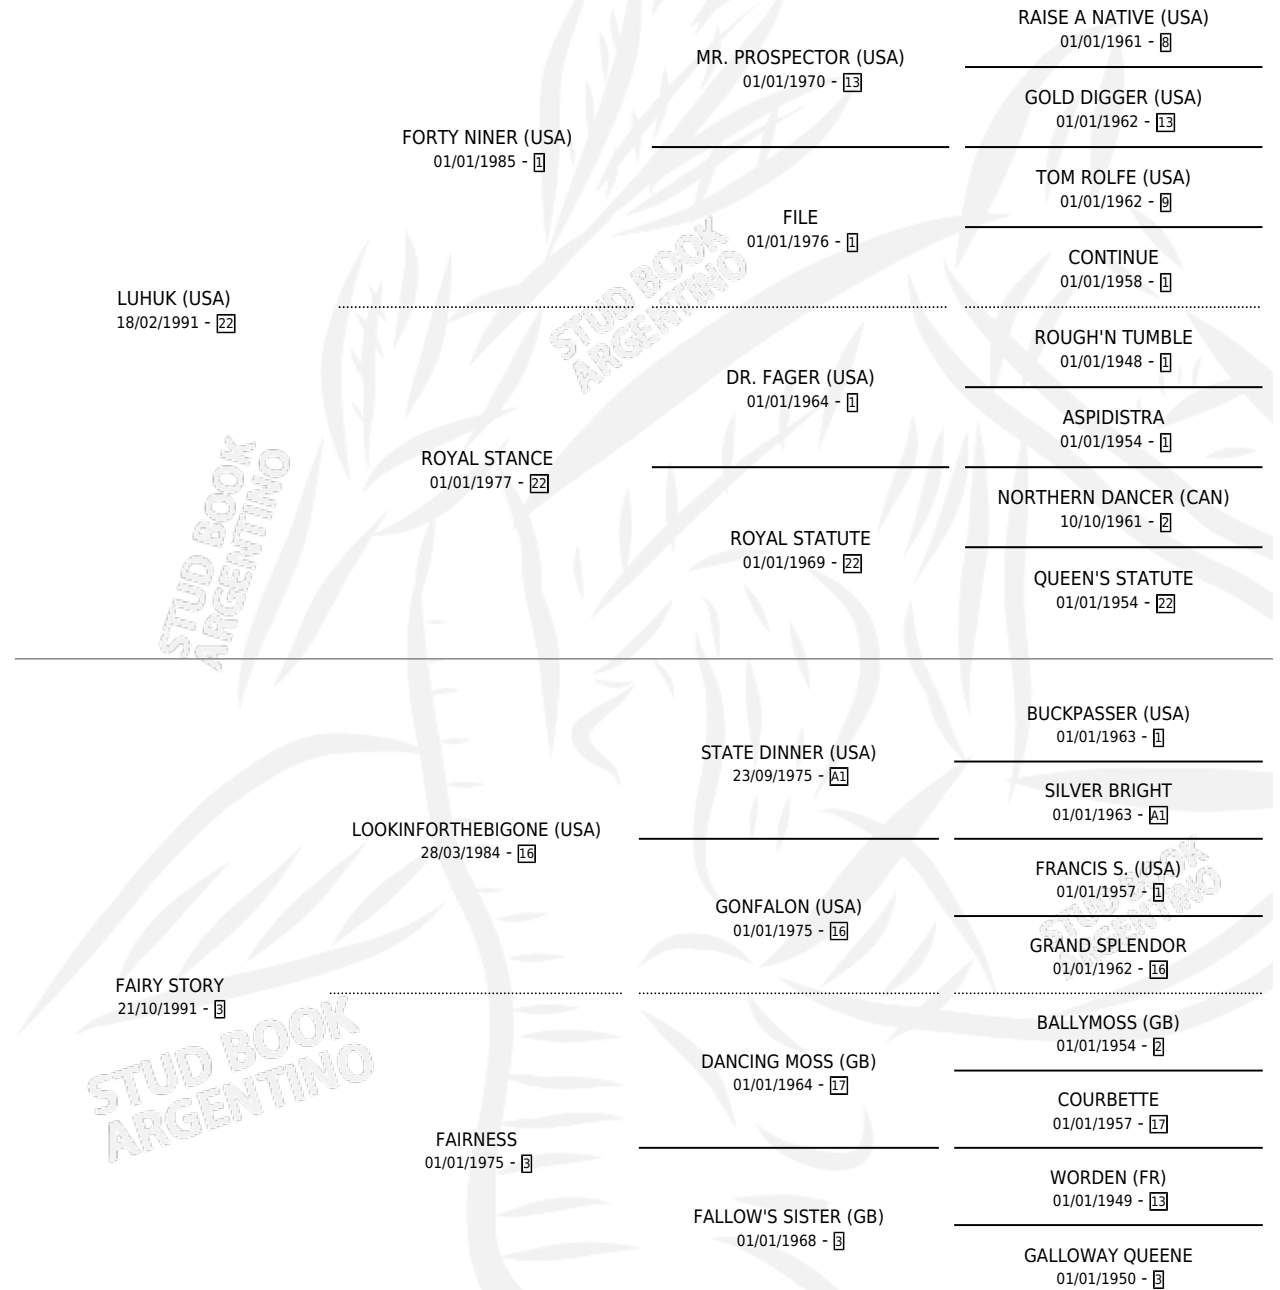

MAGIC STORY

por LUHUK (USA) y FAIRY STORY por
LOOKINFORTHEBIGONE (USA)

Argentina · Macho · Zaino Doradillo · SP · 03/07/1999
Familia 3-i · Volumen 37

ESTADO

TIPIFICACIÓN SANGUÍNEA	✓
TIPIFICACIÓN POR ADN	✓
PASAPORTE	X
IDENTIFICACIÓN POR MICROCHIP	X
REPRODUCTOR	✓

Lugar de nacimiento: La Quebrada
Criador: La Quebrada

PEDIGREE

CAMPAÑA

Solo carreras oficiales de Argentina

POR EDAD

EDAD	CC	1°	2°	3°	4°	5°	NP	CLC	CLG	CLCG1	CLGG1	IMPORTE	GANANCIA / CC
3 AÑOS	3	1	0	0	0	0	2	0	0	0	0	\$8,400	\$2,800
4 AÑOS	10	4	0	2	1	1	2	2	1	0	0	\$38,055	\$3,806
5 AÑOS	2	0	0	0	0	0	2	0	0	0	0	\$0	\$0
TOTALES	15	5	0	2	1	1	6	2	1	0	0	\$46,455	\$3,097
%		33.3%	0.0%	13.3%	6.7%	6.7%	40.0%	13.3%	50.0%	0.0%	0.0%		

Ganador de 5 carreras en Palermo - \$46,455, a los 3 y 4 años, incluso Casa del Teatro **[L]**, 3ro Haras Argentinos **[L]**.

POR DISTANCIA

HIPODROMO	CC	1°	2°	3°	4°	5°	NP	CLC	CLG	CLCG1	CLGG1	IMPORTE
PALERMO	13	5	0	2	1	1	4	2	1	0	0	\$46,455
1200 MTS	6	3	0	1	0	0	2	0	0	0	0	\$25,125
1400 MTS	4	1	0	0	0	1	2	1	1	0	0	\$12,000
1600 MTS	1	0	0	1	0	0	0	1	0	0	0	\$1,500
1000 MTS	2	1	0	0	1	0	0	0	0	0	0	\$7,830
LA PLATA	1	0	0	0	0	0	1	0	0	0	0	\$0
1200 MTS	1	0	0	0	0	0	1	0	0	0	0	\$0
SAN ISIDRO	1	0	0	0	0	0	1	0	0	0	0	\$0
1000 MTS	1	0	0	0	0	0	1	0	0	0	0	\$0