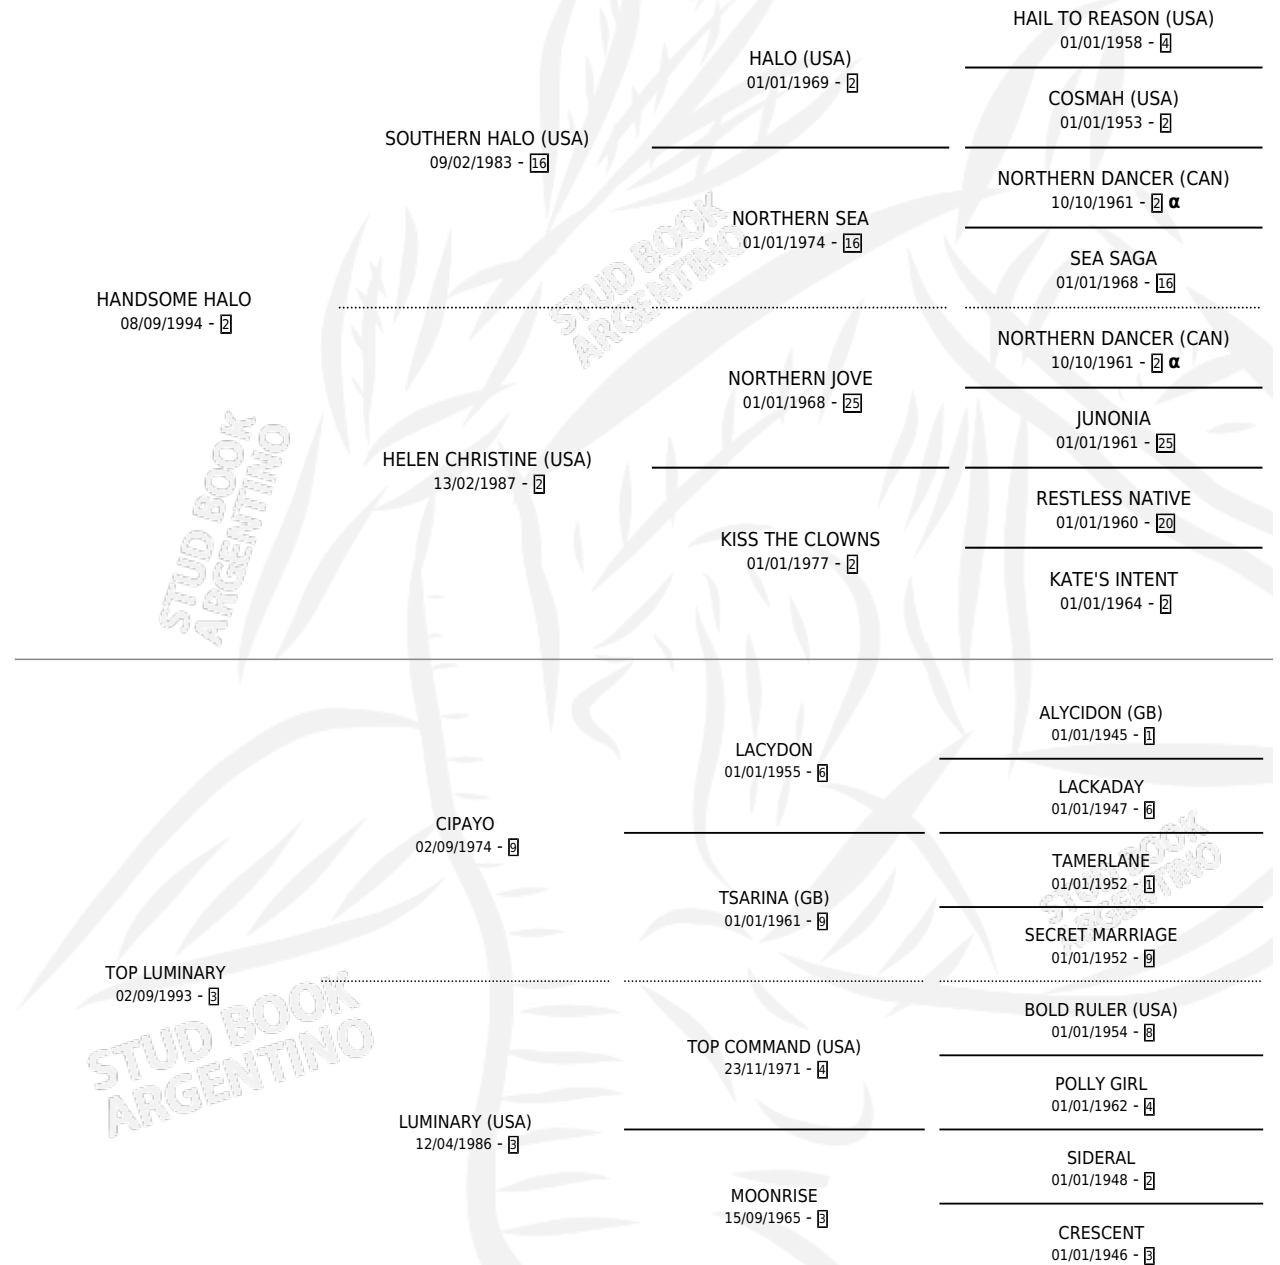

TOP MODEL

por **HANDSOME HALO** y **TOP LUMINARY** por **CIPAYO**

Argentina · Hembra · Zaino · SP · 10/07/1999
Familia 3-o · Volumen 37

ESTADO

TIPIFICACIÓN SANGUÍNEA	✓
TIPIFICACIÓN POR ADN	X
PASAPORTE	X
IDENTIFICACIÓN POR MICROCHIP	X
REPRODUCTOR	✓

Lugar de nacimiento: La Quebrada

Criador: La Quebrada

PEDIGREE

INBREEDING : α

EXPORTACIÓN / IMPORTACIÓN

FECHA	MOVIMIENTO	PAÍS
15/06/2004	EXPORTADO	URUGUAY

~

CAMPAÑA

Solo carreras oficiales de Argentina

POR EDAD

EDAD	CC	1°	2°	3°	4°	5°	NP	CLC	CLG	CLCG1	CLGG1	IMPORTE	GANANCIA / CC
4 AÑOS	1	0	0	0	0	0	1	0	0	0	0	\$0	\$0
TOTALES	1	0	0	0	0	0	1	0	0	0	0	\$0	\$0
%		0.0%	0.0%	0.0%	0.0%	0.0%	100%	0.0%	0.0%	0.0%	0.0%		