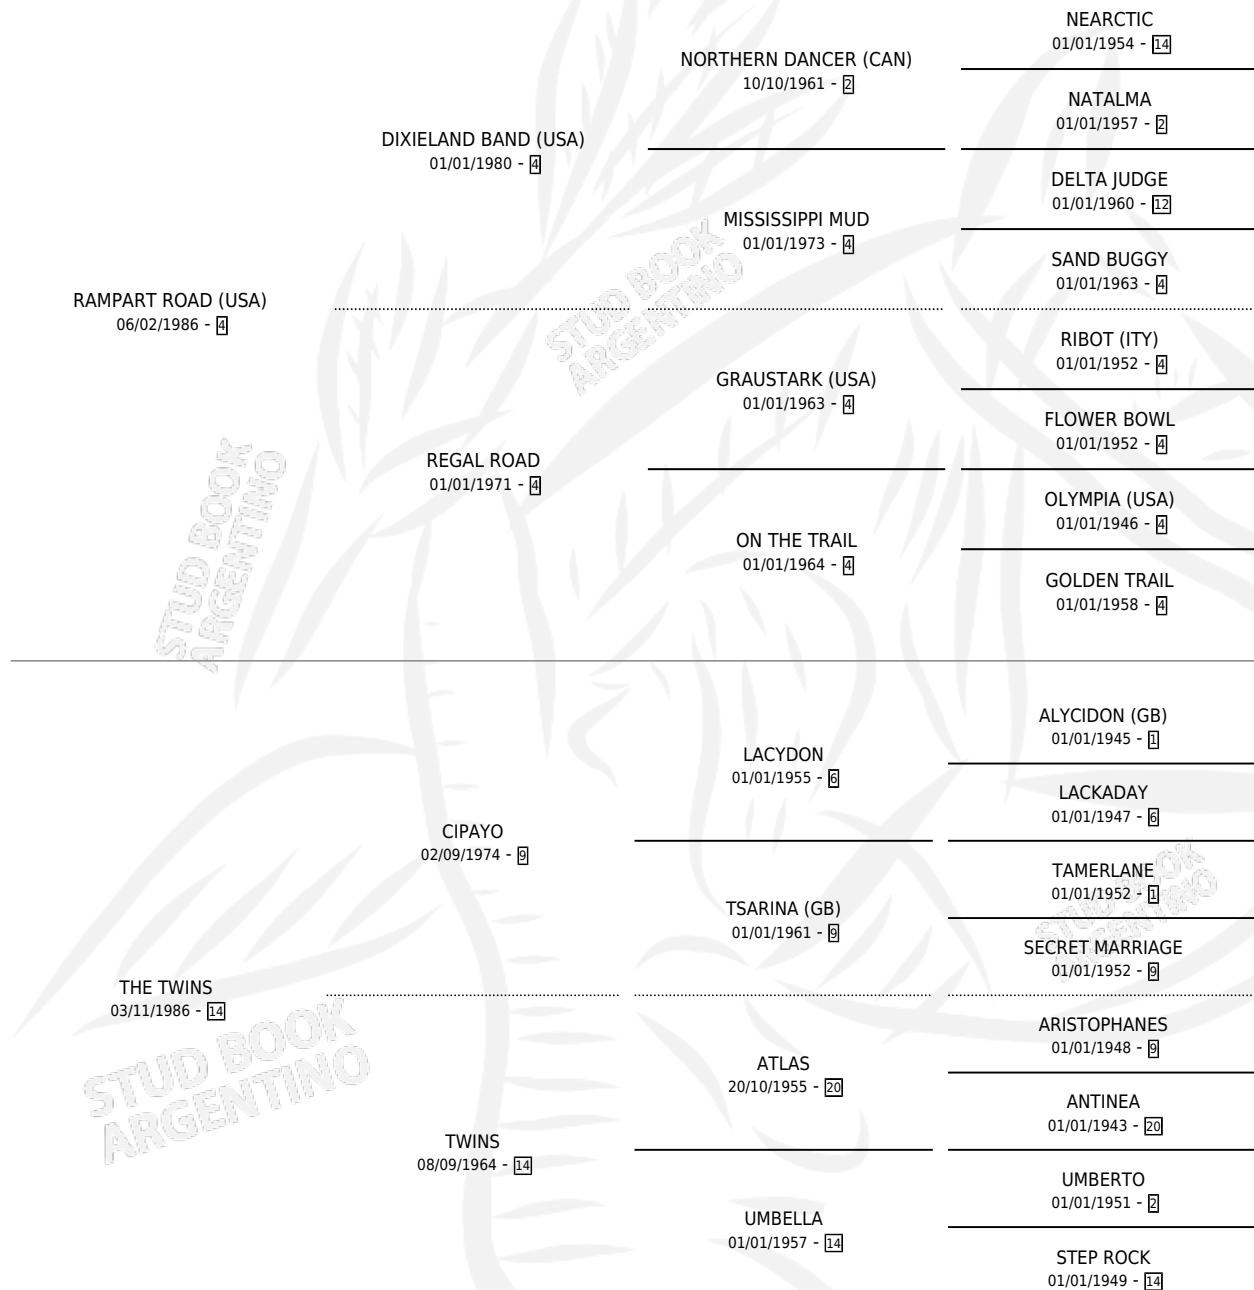

ESCORPIANA ROAD

por RAMPART ROAD (USA) y THE TWINS por CIPAYO

Argentina · Hembra · Alazan Tostado · SP · 17/07/1999
Familia 14-c · Volumen 37

ESTADO

TIPIFICACIÓN SANGUÍNEA	✓
TIPIFICACIÓN POR ADN	✓
PASAPORTE	X
IDENTIFICACIÓN POR MICROCHIP	X
REPRODUCTOR	✓

Lugar de nacimiento: Firmamento

Criador: Firmamento

~

HIJOS

	MACHOS	HEMBRAS
4 NACIERON	3	1
1 CORRIERON	1	0

SIN ACTUACIONES

PEDIGREE

EXPORTACIÓN / IMPORTACIÓN