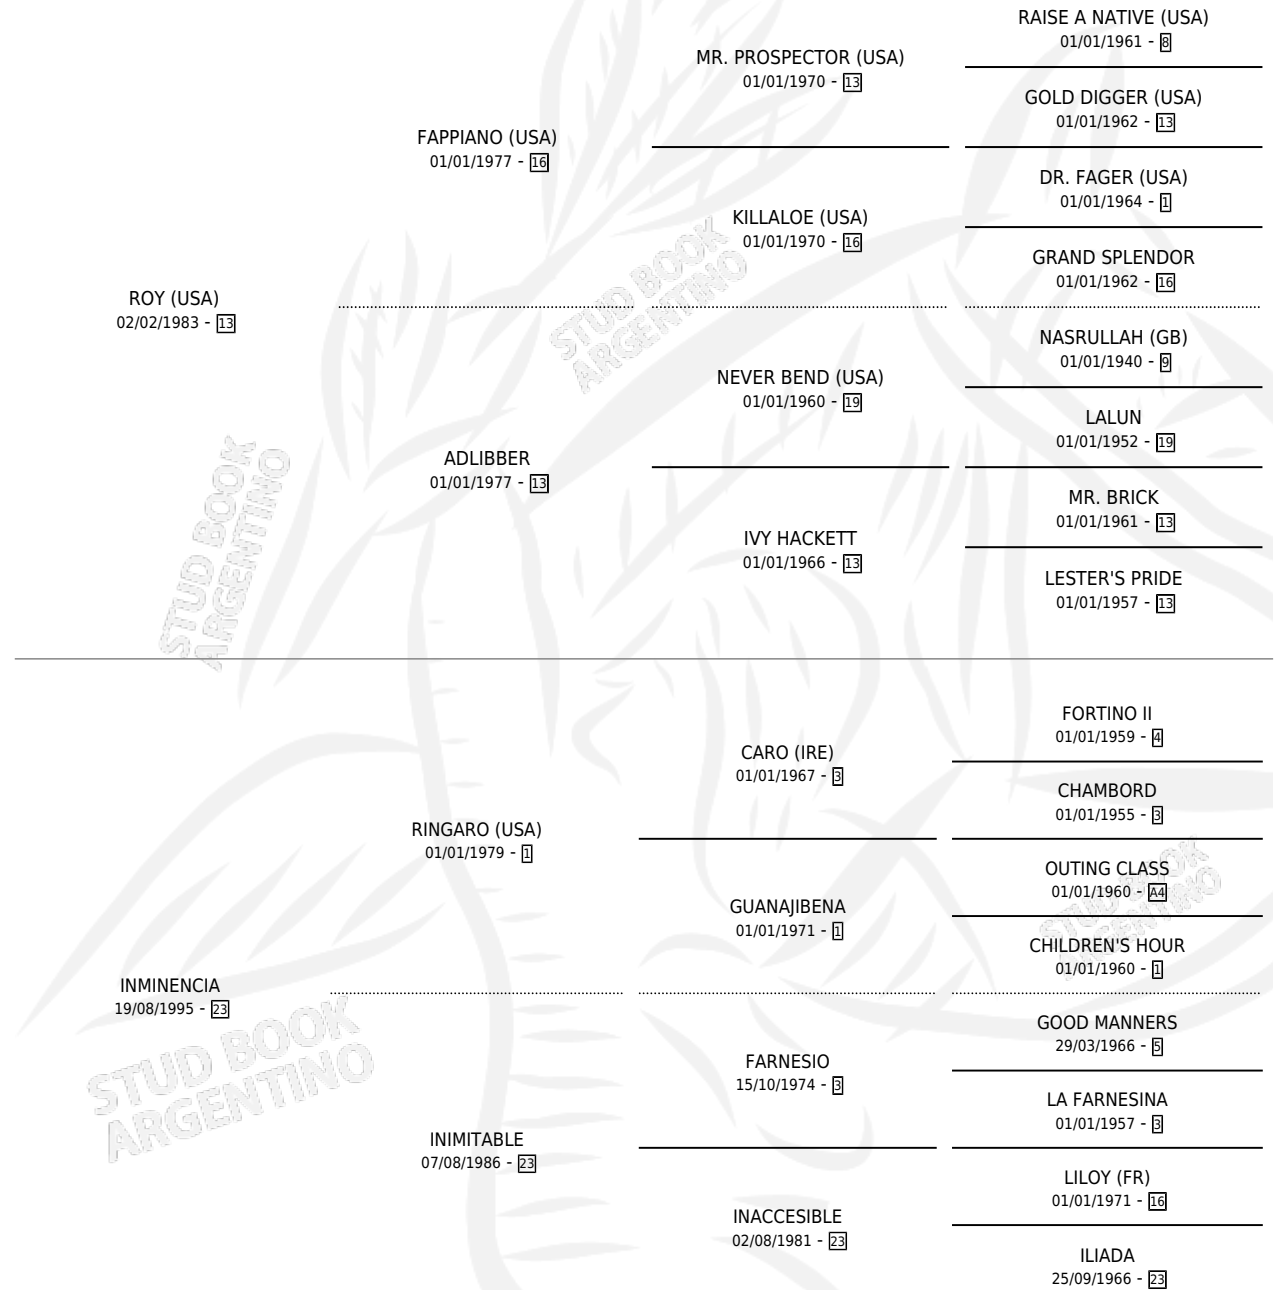

INIGUALADO

por ROY (USA) y INMINENCIA por RINGARO (USA)

Argentina · Macho · Zaino · SP · 20/07/1999
Familia 23-a · Volumen 37

ESTADO

TIPIFICACIÓN SANGUÍNEA	✓
TIPIFICACIÓN POR ADN	X
PASAPORTE	X
IDENTIFICACIÓN POR MICROCHIP	X
REPRODUCTOR	X

Lugar de nacimiento: Vacacion

Criador: Vacacion

PEDIGREE

EXPORTACIÓN / IMPORTACIÓN

FECHA	MOVIMIENTO	PAÍS
17/09/2004	EXPORTADO	URUGUAY

~

CAMPAÑA

Solo carreras oficiales de Argentina