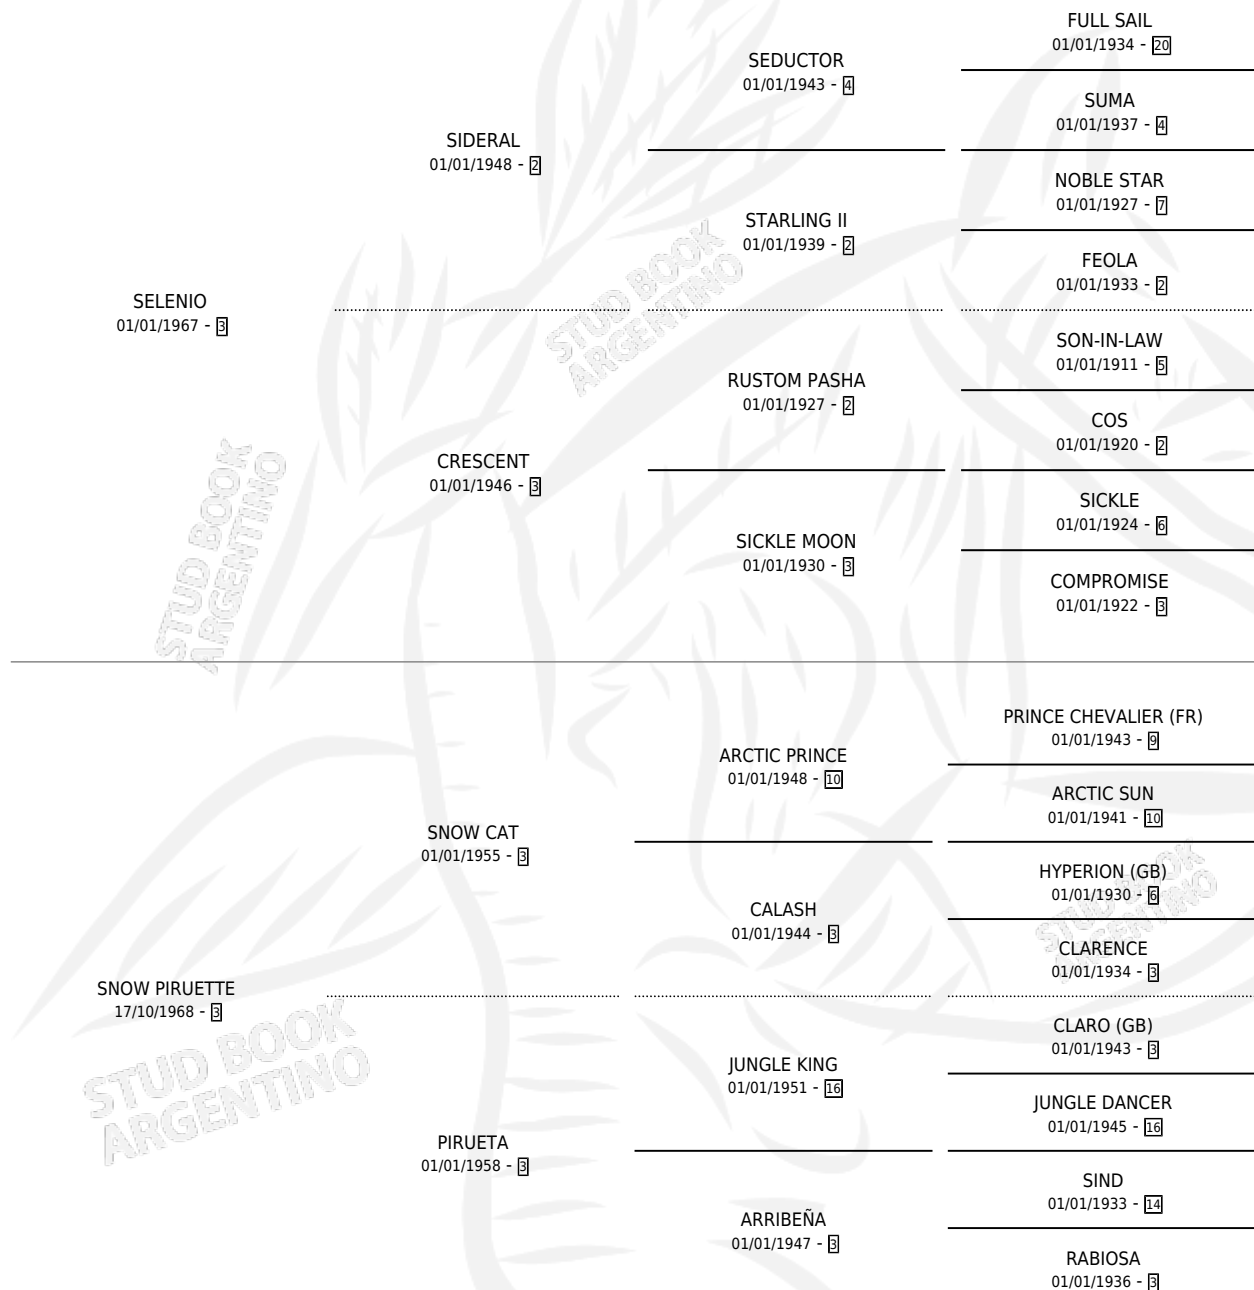

LUNA LUNA

por SELENIO y SNOW PIRUETTE por SNOW CAT

Argentina · Hembra · Zaino Doradillo · SP · 19/10/1973
Familia 3-h · Volumen 28

ESTADO

TIPIFICACIÓN SANGUÍNEA	X
TIPIFICACIÓN POR ADN	X
PASAPORTE	X
IDENTIFICACIÓN POR MICROCHIP	X
REPRODUCTOR	X

Lugar de nacimiento: Campo particular

Criador: Sin dato

PEDIGREE