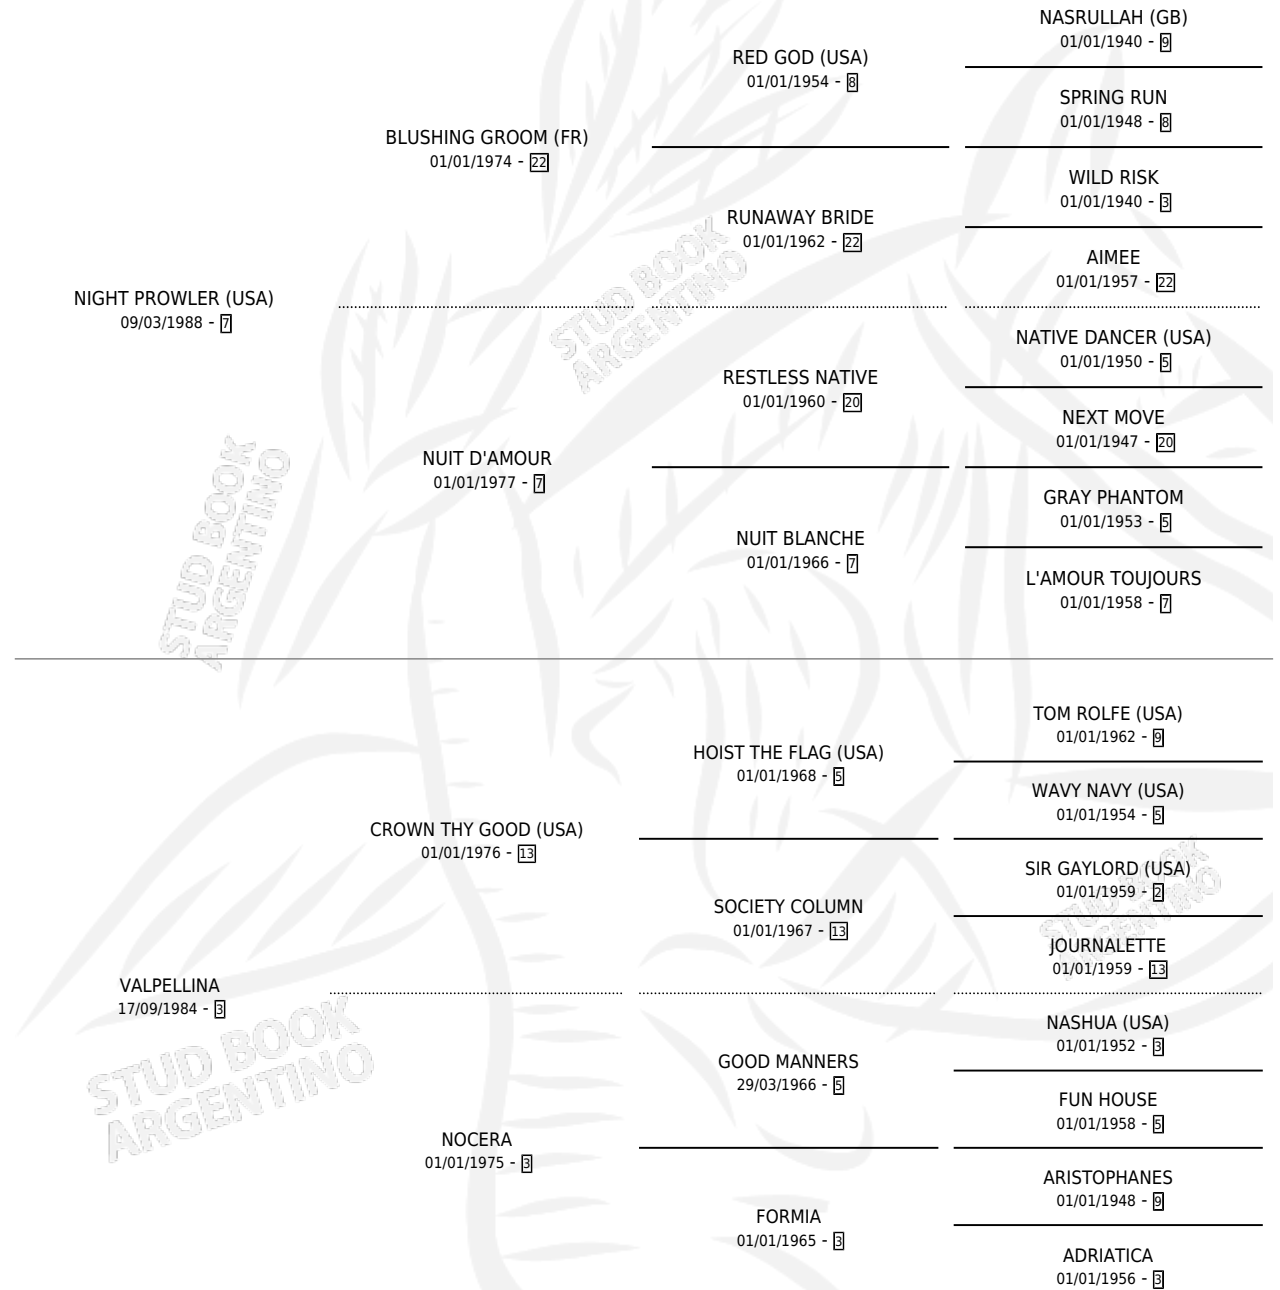

ROSARIO MIA

por NIGHT PROWLER (USA) y VALPELLINA por CROWN
THY GOOD (USA)

Argentina · Hembra · Alazan · SP · 03/08/1999
Familia 3-b · Volumen 37

ESTADO

TIPIFICACIÓN SANGUÍNEA	✓
TIPIFICACIÓN POR ADN	✓
PASAPORTE	✓
IDENTIFICACIÓN POR MICROCHIP	X
REPRODUCTOR	✓

Lugar de nacimiento: Las Camelias
Criador: Nava Oscar Hilario

~

HIJOS

	MACHOS	HEMBRAS
2 NACIERON	1	1
SIN ACTUACIONES		

PEDIGREE