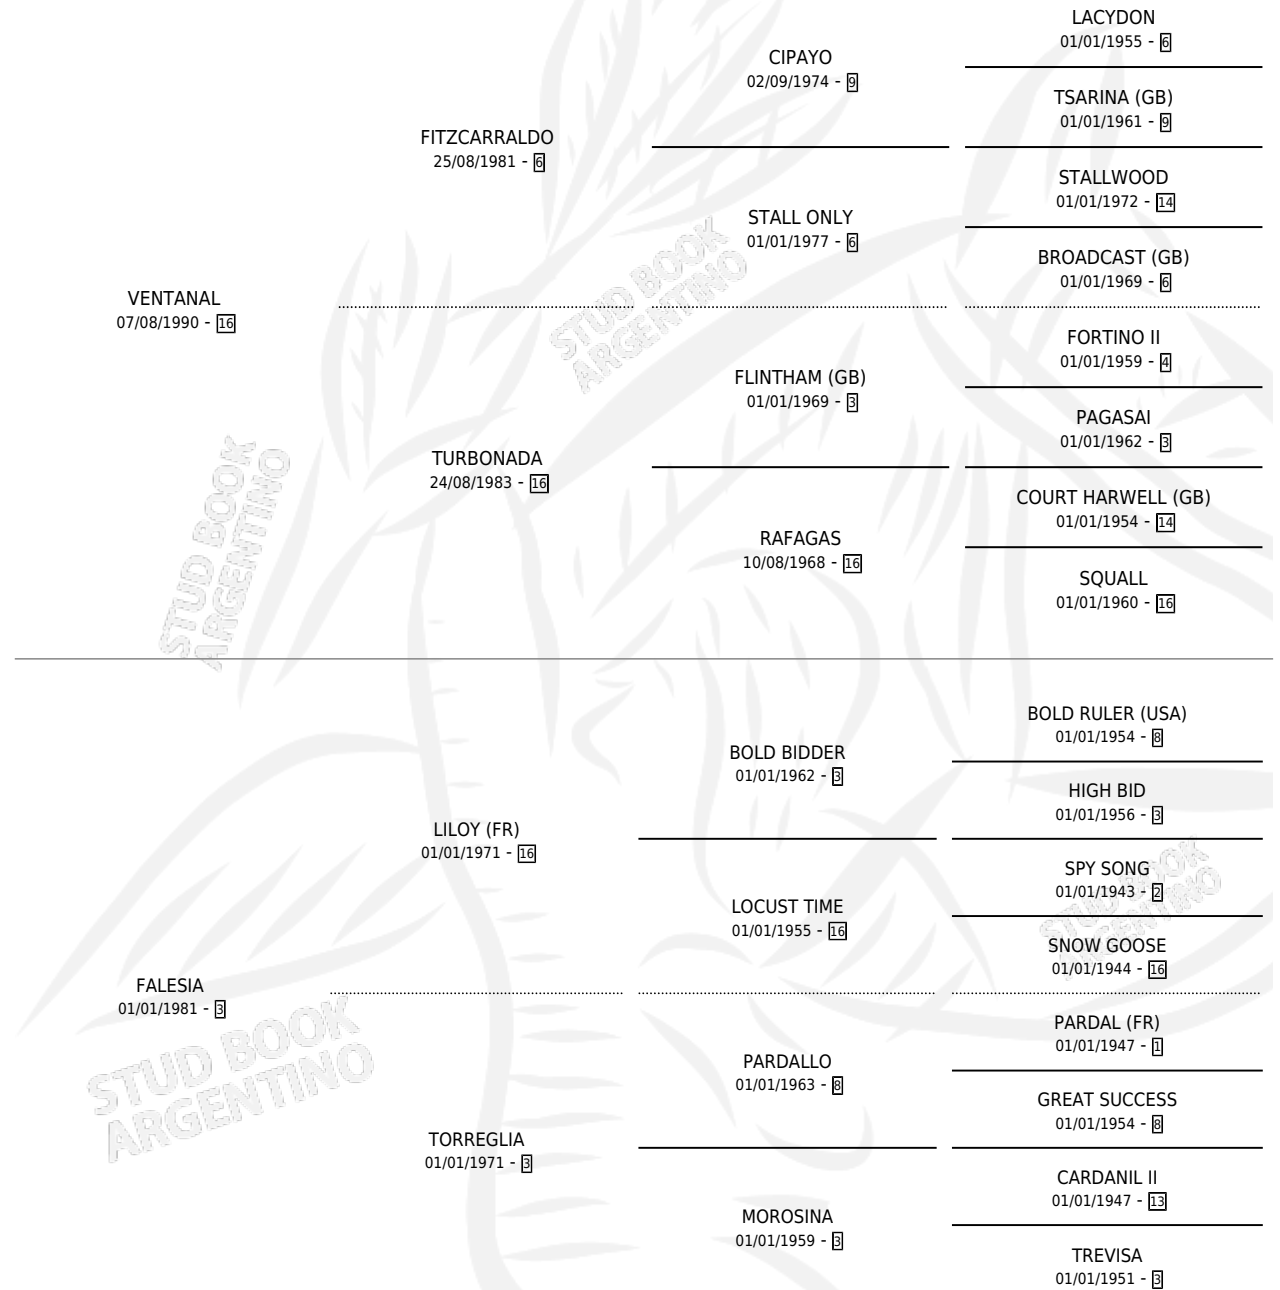

VENIFAL

por VENTANAL y FALESIA por LILOY (FR)

Argentina · Macho · Zaino Doradillo · SP · 02/08/1999
Familia 3-b · Volumen 37

ESTADO

TIPIFICACIÓN SANGUÍNEA	✓
TIPIFICACIÓN POR ADN	X
PASAPORTE	X
IDENTIFICACIÓN POR MICROCHIP	X
REPRODUCTOR	X

Lugar de nacimiento: San Rafael del Reparo

Criador: Sin dato

PEDIGREE

VENIFAL

Datos oficiales del Stud Book Argentino

Documento generado el 27/04/2026

studbook.org.ar