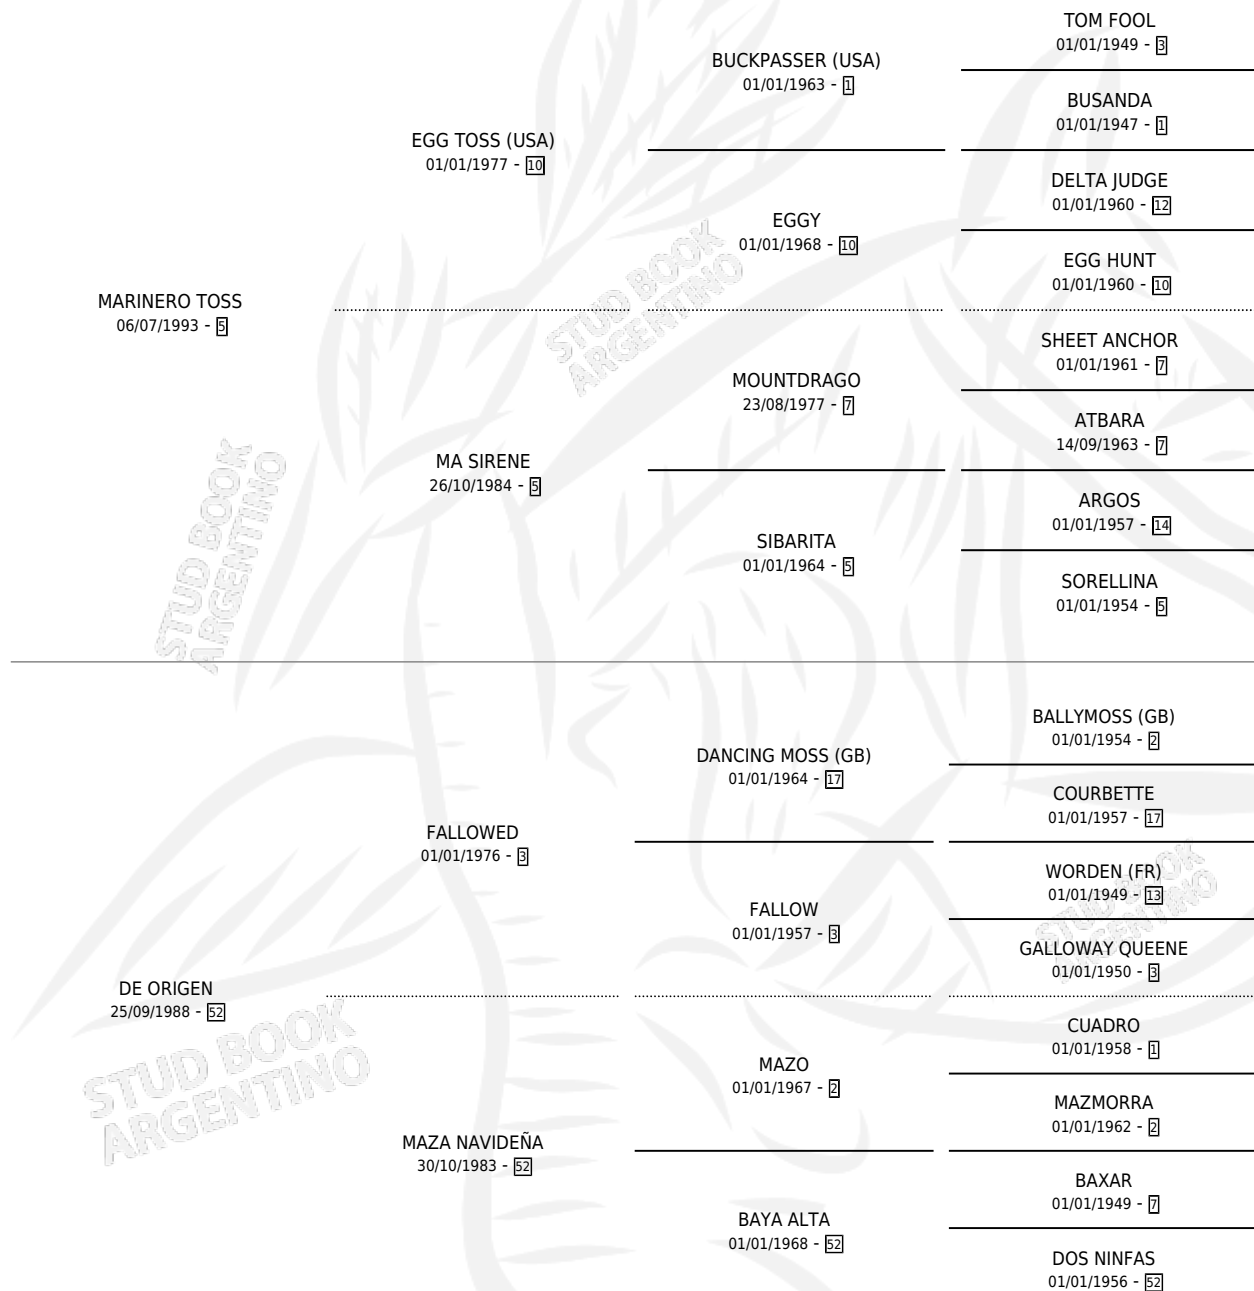

DE ORIGEN TOSS

por MARINERO TOSS y DE ORIGEN por FALLOWED

Argentina · Hembra · Alazan · SP · 21/07/1999
Familia 52 · Volumen 37

ESTADO

TIPIFICACIÓN SANGUÍNEA	✓
TIPIFICACIÓN POR ADN	X
PASAPORTE	X
IDENTIFICACIÓN POR MICROCHIP	X
REPRODUCTOR	X

Lugar de nacimiento: A.r.g.

Criador: A.r.g.

PEDIGREE

DE ORIGEN TOSS

Datos oficiales del Stud Book Argentino

Documento generado el 10/05/2026

studbook.org.ar