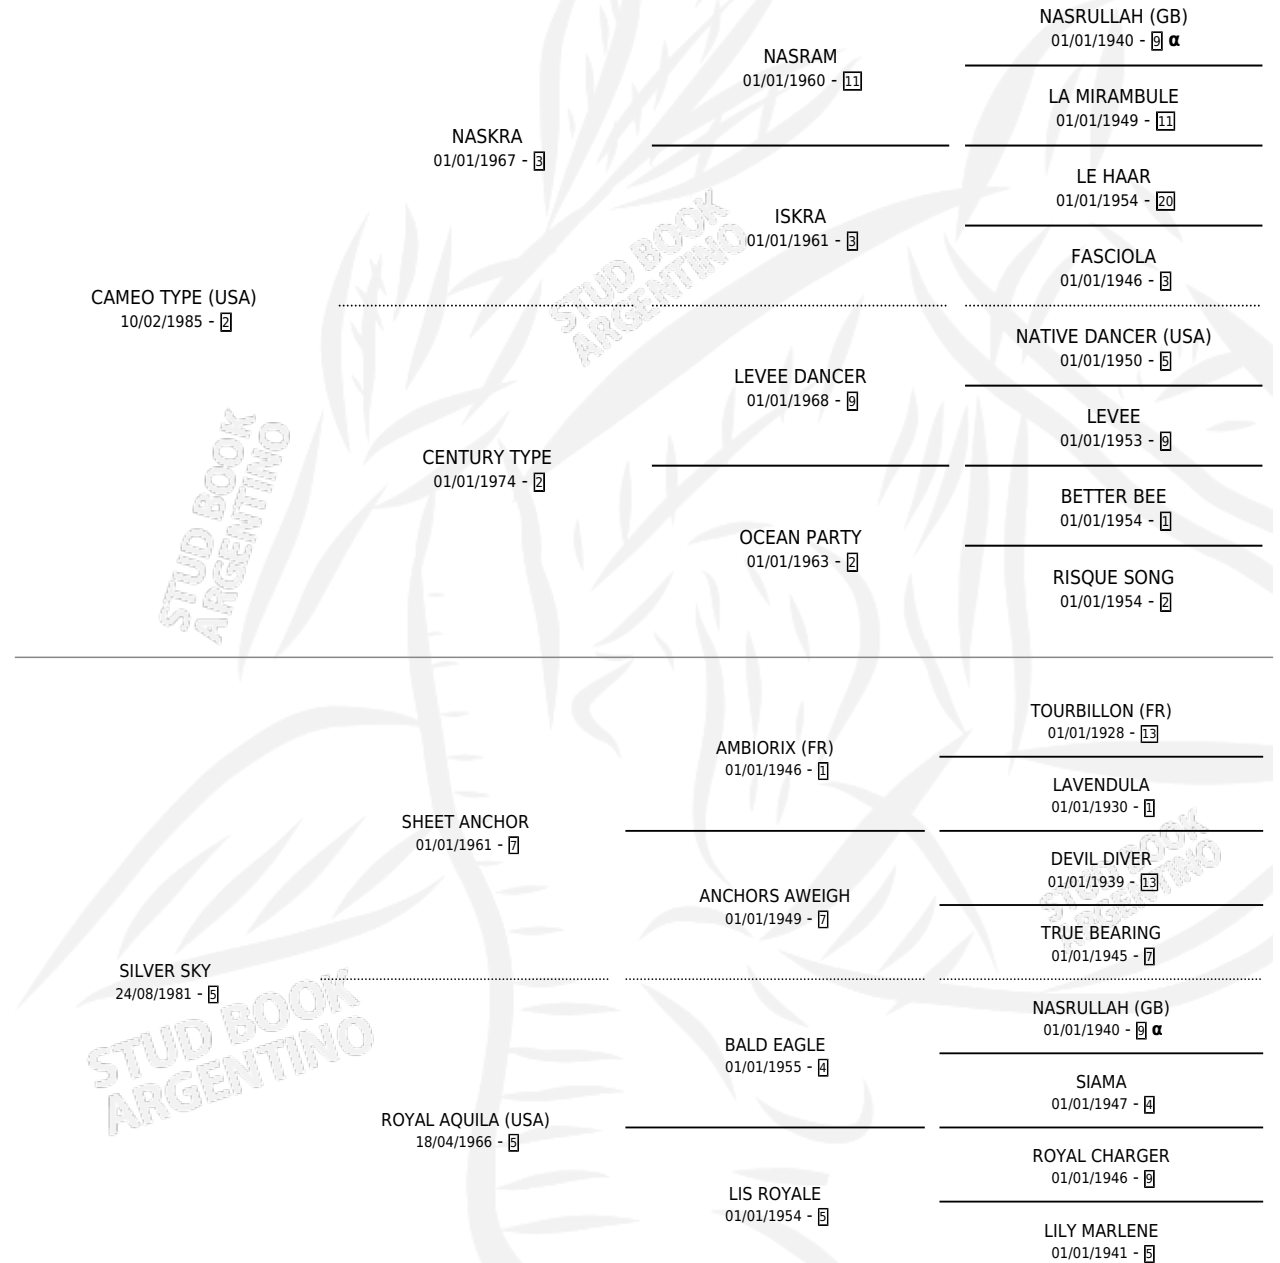

FREEDON TYPE

por CAMEO TYPE (USA) y SILVER SKY por SHEET ANCHOR

Argentina · Hembra · Zaino · SP · 16/07/1999
Familia 5-e · Volumen 37

ESTADO

TIPIFICACIÓN SANGUÍNEA	✓
TIPIFICACIÓN POR ADN	X
PASAPORTE	X
IDENTIFICACIÓN POR MICROCHIP	X
REPRODUCTOR	X

Lugar de nacimiento: San Jose del Socorro
Criador: Sin dato

PEDIGREE

INBREEDING : α

CAMPAÑA

Solo carreras oficiales de Argentina

POR EDAD

EDAD	CC	1°	2°	3°	4°	5°	NP	CLC	CLG	CLCG1	CLGG1	IMPORTE	GANANCIA / CC
2 AÑOS	1	0	0	0	0	0	1	0	0	0	0	\$0	\$0
3 AÑOS	5	0	0	0	0	0	5	0	0	0	0	\$0	\$0
TOTALES	6	0	0	0	0	0	6	0	0	0	0	\$0	\$0
%		0.0%	0.0%	0.0%	0.0%	0.0%	100%	0.0%	0.0%	0.0%	0.0%		