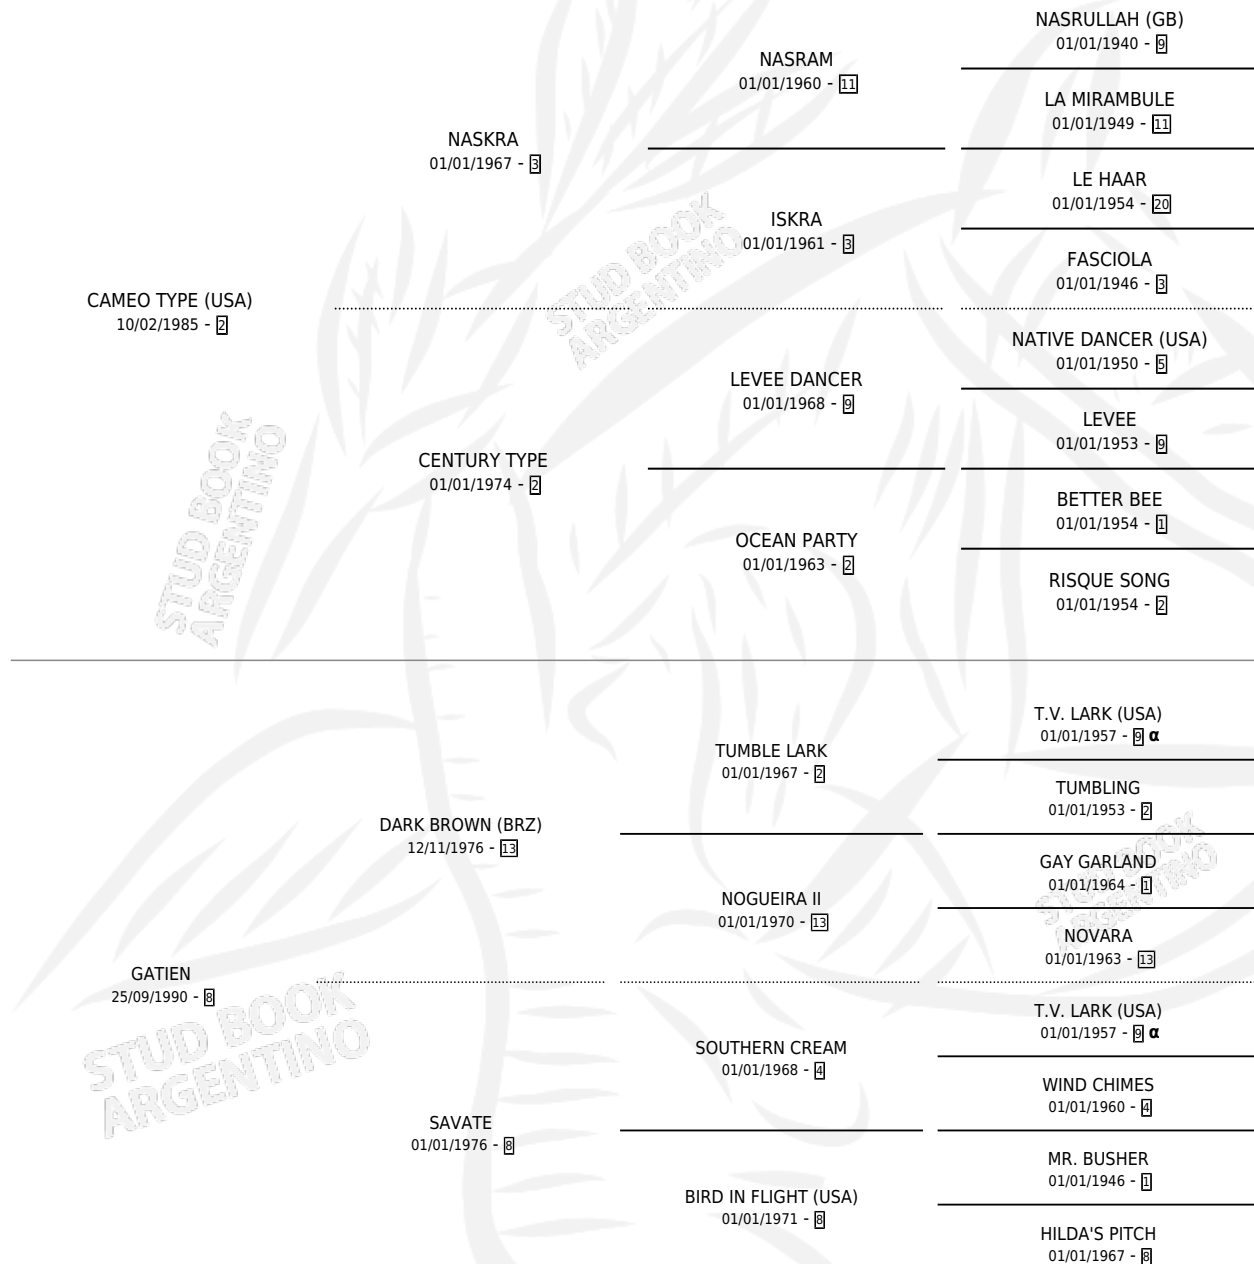

ANTAGONICA

por CAMEO TYPE (USA) y GATIEN por DARK BROWN (BRZ)

Argentina · Hembra · Zaino · SP · 06/07/1999
Familia 8-g · Volumen 37

ESTADO

TIPIFICACIÓN SANGUÍNEA	✓
TIPIFICACIÓN POR ADN	X
PASAPORTE	X
IDENTIFICACIÓN POR MICROCHIP	X
REPRODUCTOR	X

Lugar de nacimiento: San Jose del Socorro
Criador: Sin dato

PEDIGREE

INBREEDING : α