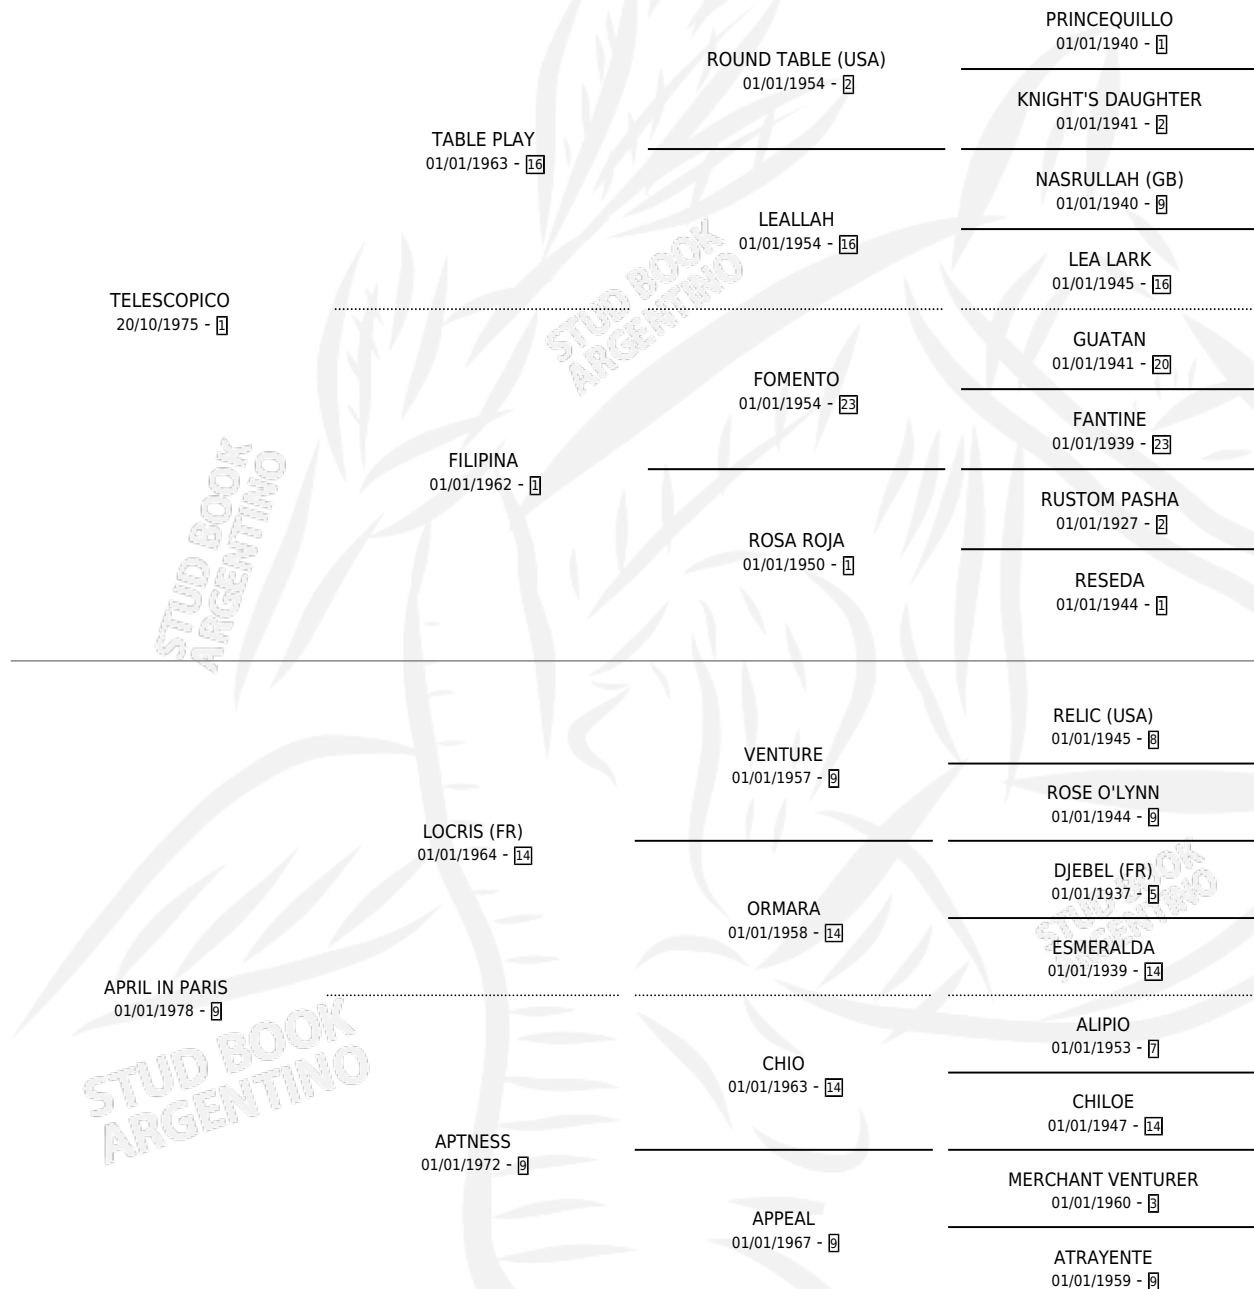

Lugar de nacimiento: Brasil

Criador: Extranjero

~

HIJOS

| | MACHOS | HEMBRAS |
|-------------|--------|---------|
| 12 NACIERON | 3 | 9 |
| 5 CORRIERON | 3 | 2 |
| 5 GANARON | 3 | 2 |

| | | |
|--------------|--------------|--------------|
| 2 | 2 | 1 |
| GANADORES CL | GANADORES GR | GANADORES G1 |

PEDIGREE

EXPORTACIÓN / IMPORTACIÓN

| FECHA | MOVIMIENTO | PAÍS |
|------------|------------|----------------|
| 13/08/1999 | IMPORTADO | ESTADOS UNIDOS |

SERVICIOS

Servicios **10** / Nacimientos **9** / Efectividad **90.00%**