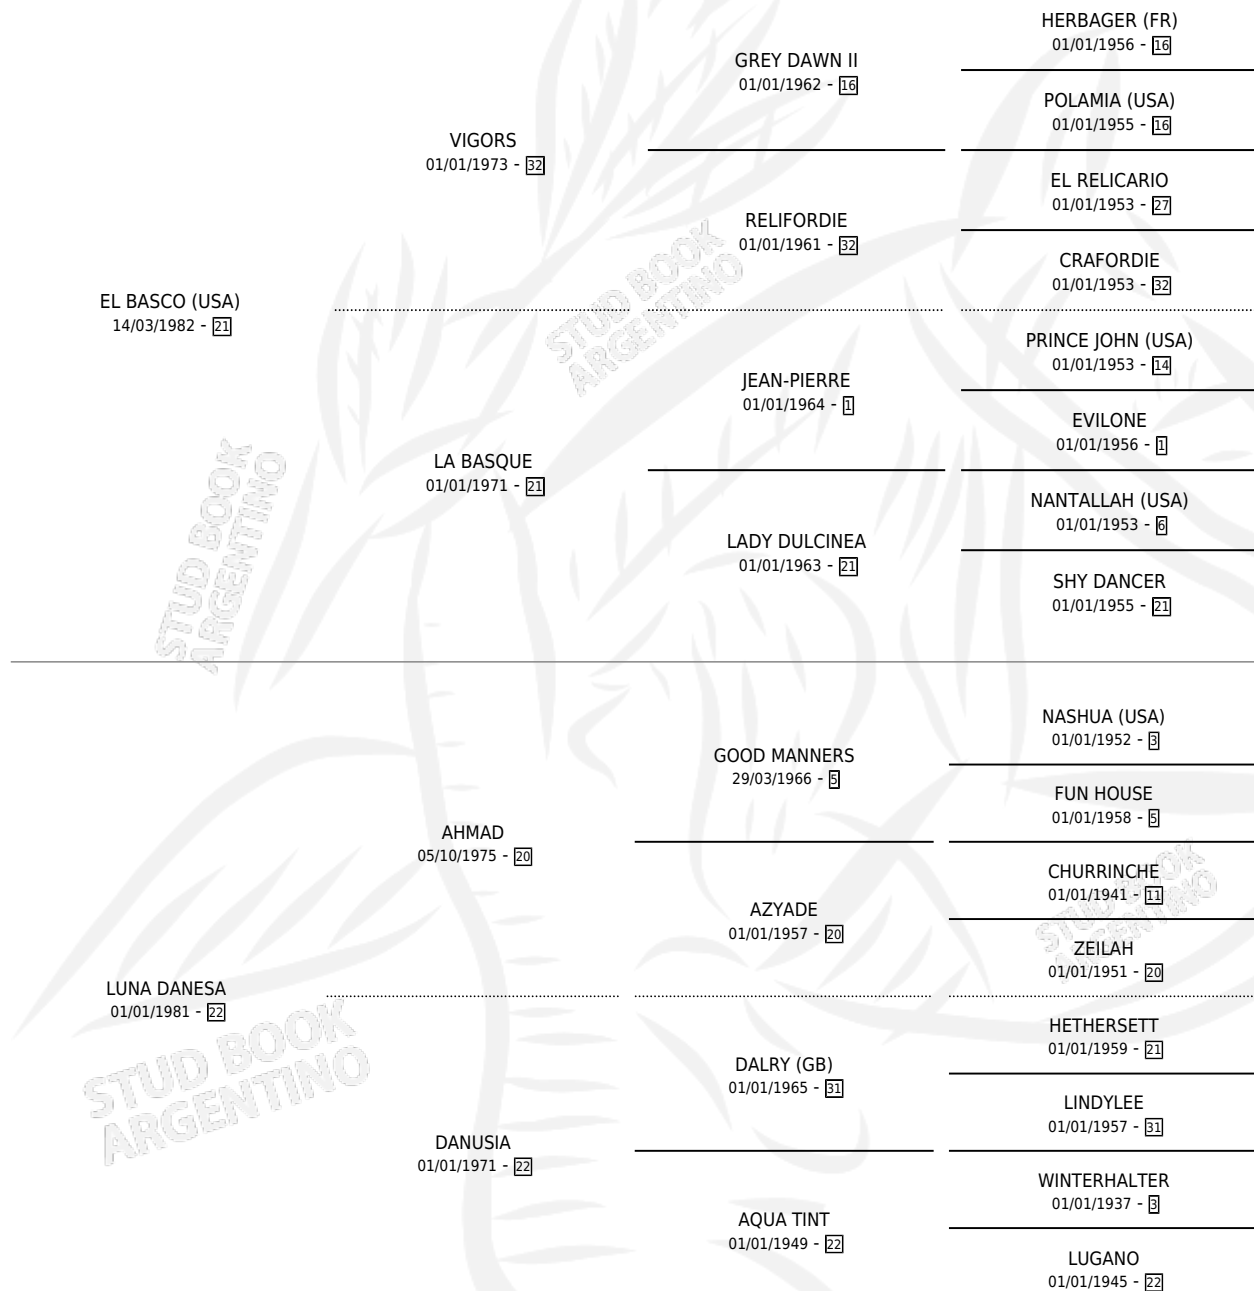

FE DE BASCO

por **EL BASCO (USA)** y **LUNA DANESA** por **AHMAD**

Argentina · Macho · Zaino Colorado · SP · 12/07/1999
Familia 22-a · Volumen 37

ESTADO

| | |
|------------------------------|---|
| TIPIFICACIÓN SANGUÍNEA | ✓ |
| TIPIFICACIÓN POR ADN | X |
| PASAPORTE | X |
| IDENTIFICACIÓN POR MICROCHIP | X |
| REPRODUCTOR | X |

Lugar de nacimiento: Rincon de Fe

Criador: Sin dato

PEDIGREE

FE DE BASCO

Datos oficiales del Stud Book Argentino

Documento generado el 03/05/2026

studbook.org.ar