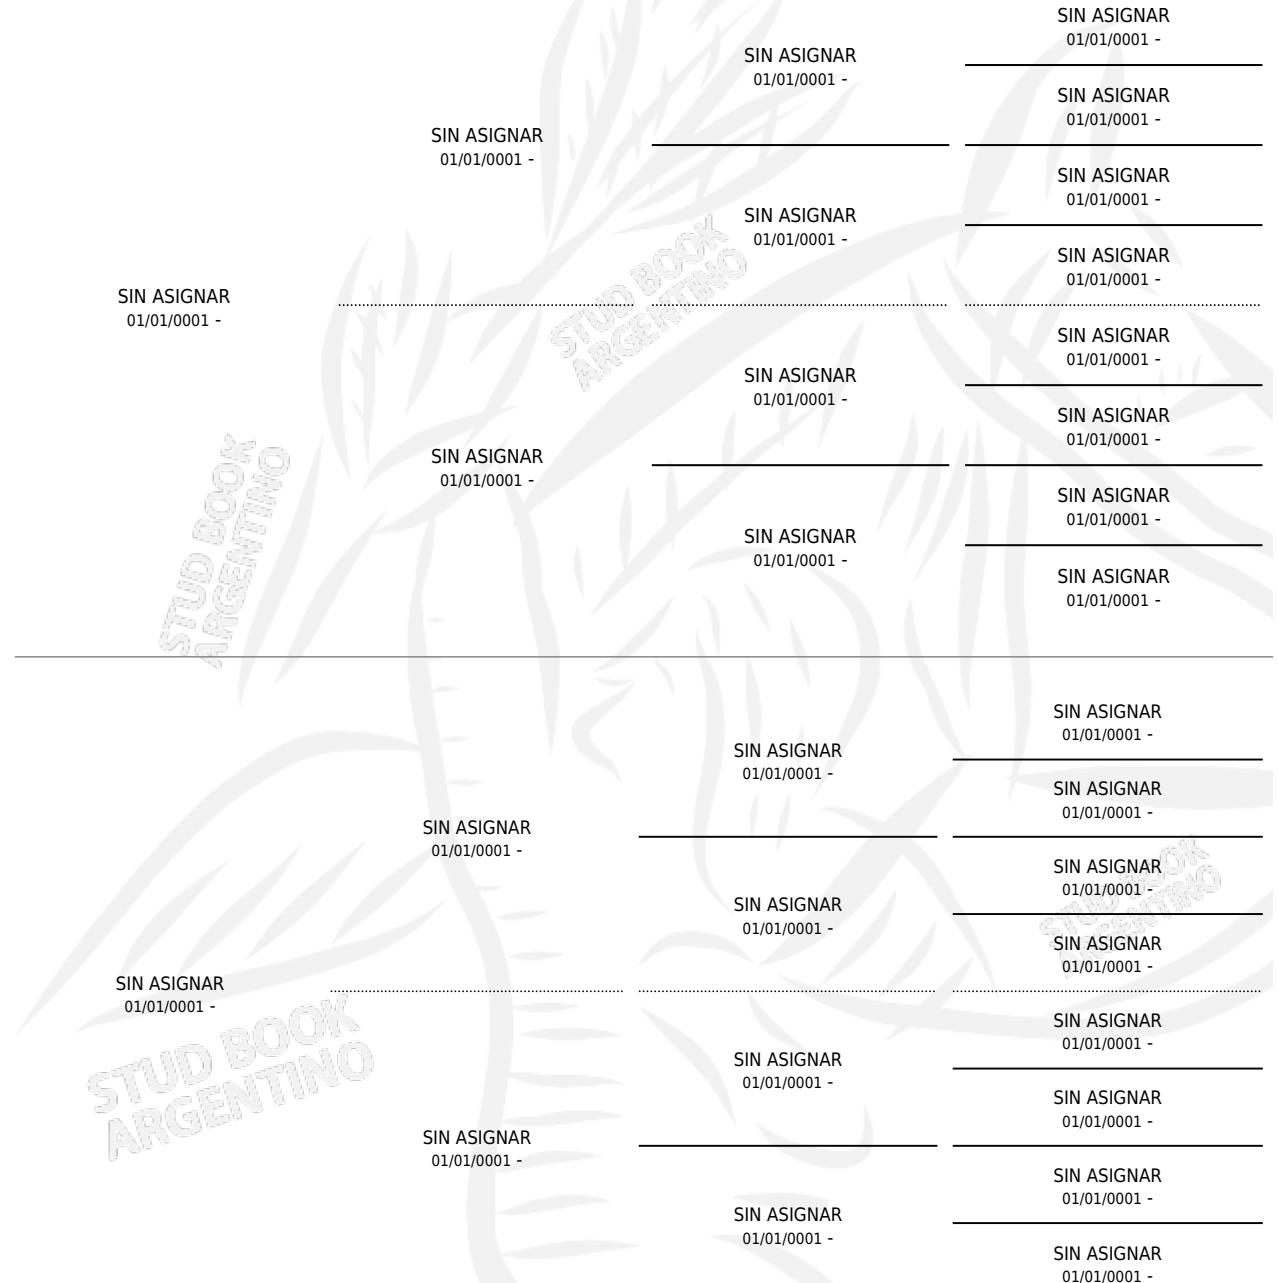

SEPRIMA

por SIN ASIGNAR y SIN ASIGNAR por SIN ASIGNAR

Argentina · Hembra · Alazan · SP · 01/01/1973
Familia · Volumen 28

ESTADO

TIPIFICACIÓN SANGUÍNEA	X
TIPIFICACIÓN POR ADN	X
PASAPORTE	X
IDENTIFICACIÓN POR MICROCHIP	X
REPRODUCTOR	✓

Lugar de nacimiento: Campo particular

Criador: Sin dato

PEDIGREE

S

mientos 0 / Efectividad 0.00%

PADRILLO

PRODUCTO

CRIADOR