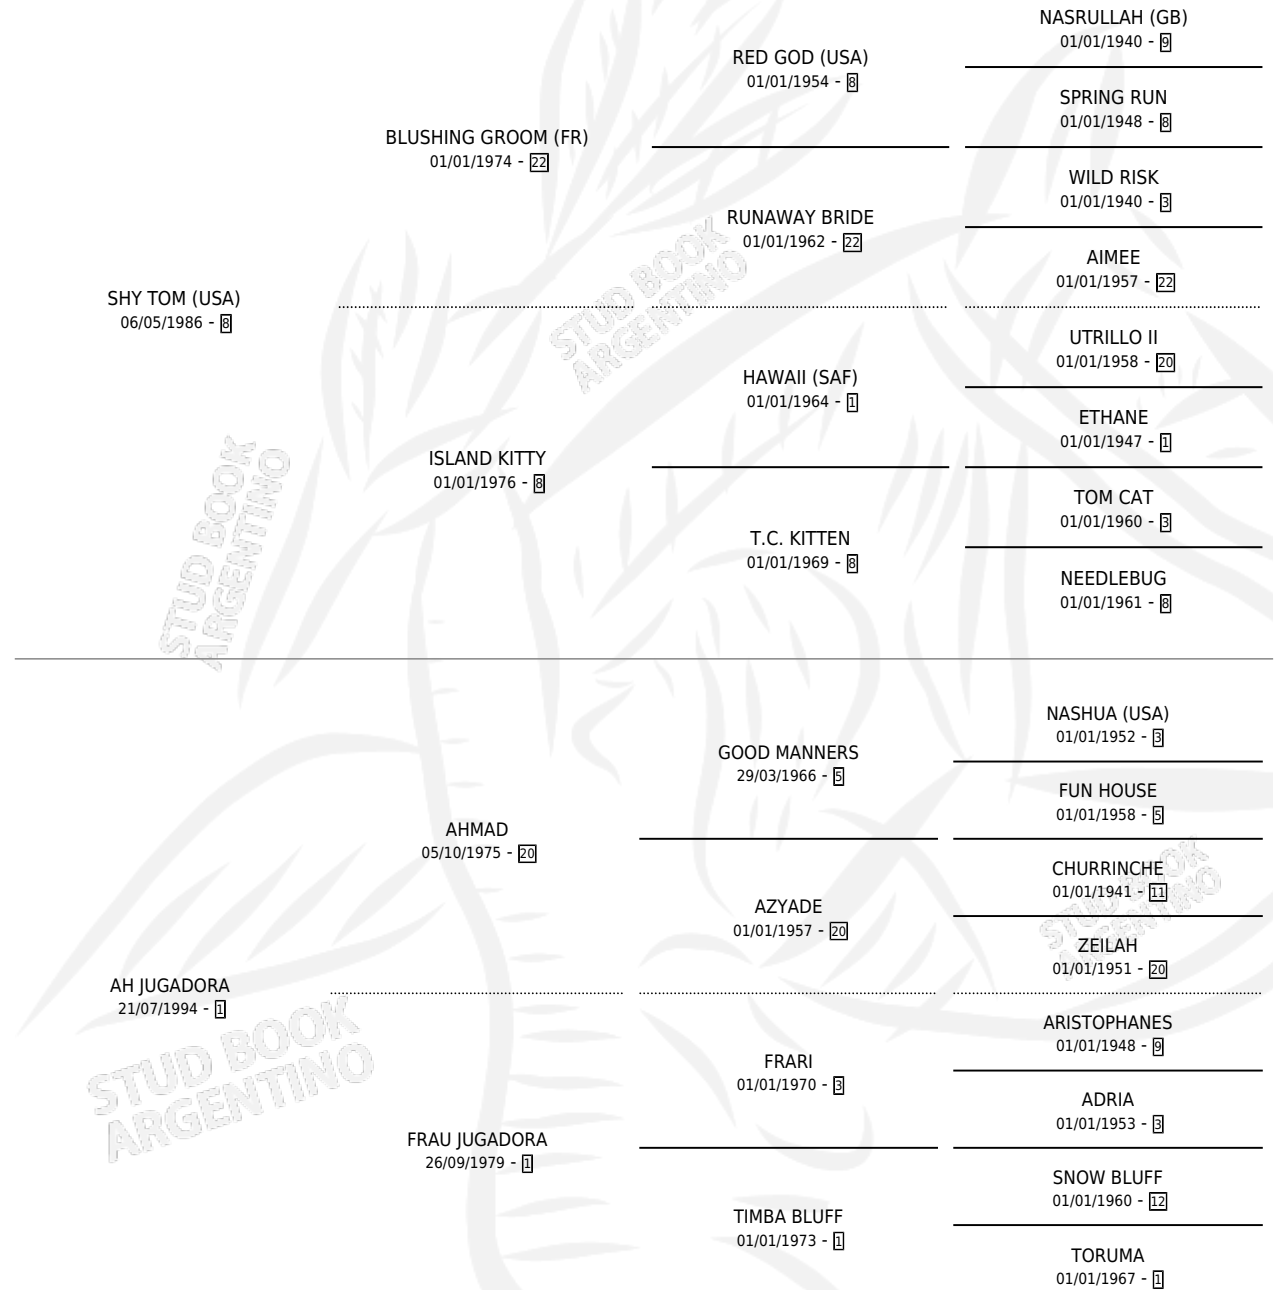

SHY JUGADORA

por SHY TOM (USA) y AH JUGADORA por AHMAD

Argentina · Hembra · Zaino Doradillo · SP · 09/07/1999
Familia 1-e · Volumen 37

ESTADO

TIPIFICACIÓN SANGUÍNEA	X
TIPIFICACIÓN POR ADN	X
PASAPORTE	X
IDENTIFICACIÓN POR MICROCHIP	X
REPRODUCTOR	✓

Lugar de nacimiento: La Biznaga

Criador: La Biznaga

PEDIGREE

CAMPAÑA

Solo carreras oficiales de Argentina

POR EDAD

EDAD	CC	1°	2°	3°	4°	5°	NP	CLC	CLG	CLCG1	CLGG1	IMPORTE	GANANCIA / CC
2 AÑOS	1	0	0	0	0	0	1	0	0	0	0	\$0	\$0
3 AÑOS	6	0	0	0	0	0	6	0	0	0	0	\$0	\$0
5 AÑOS	3	0	0	0	0	1	2	0	0	0	0	\$240	\$80
6 AÑOS	11	2	1	4	1	1	2	0	0	0	0	\$22,736	\$2,067
TOTALES	21	2	1	4	1	2	11	0	0	0	0	\$22,976	\$1,094
%		9.5%	4.8%	19.0%	4.8%	9.5%	52.4%	0.0%	0.0%	0.0%	0.0%		

Ganadora de 2 carreras en Palermo y La Plata - \$22,976, a los 6 años.

POR DISTANCIA

HIPODROMO	CC	1°	2°	3°	4°	5°	NP	CLC	CLG	CLCG1	CLGG1	IMPORTE
LA PLATA	12	1	1	1	0	2	7	0	0	0	0	\$10,576
1400 MTS	7	1	1	1	0	1	3	0	0	0	0	\$10,336
1200 MTS	3	0	0	0	0	1	2	0	0	0	0	\$240
1700 MTS	1	0	0	0	0	0	1	0	0	0	0	\$0
1600 MTS	1	0	0	0	0	0	1	0	0	0	0	\$0
PALERMO	8	1	0	3	1	0	3	0	0	0	0	\$12,400
1400 MTS	2	1	0	0	0	0	1	0	0	0	0	\$8,000
1200 MTS	4	0	0	3	1	0	0	0	0	0	0	\$4,400
1000 MTS	2	0	0	0	0	0	2	0	0	0	0	\$0
SAN ISIDRO	1	0	0	0	0	0	1	0	0	0	0	\$0
1000 MTS	1	0	0	0	0	0	1	0	0	0	0	\$0