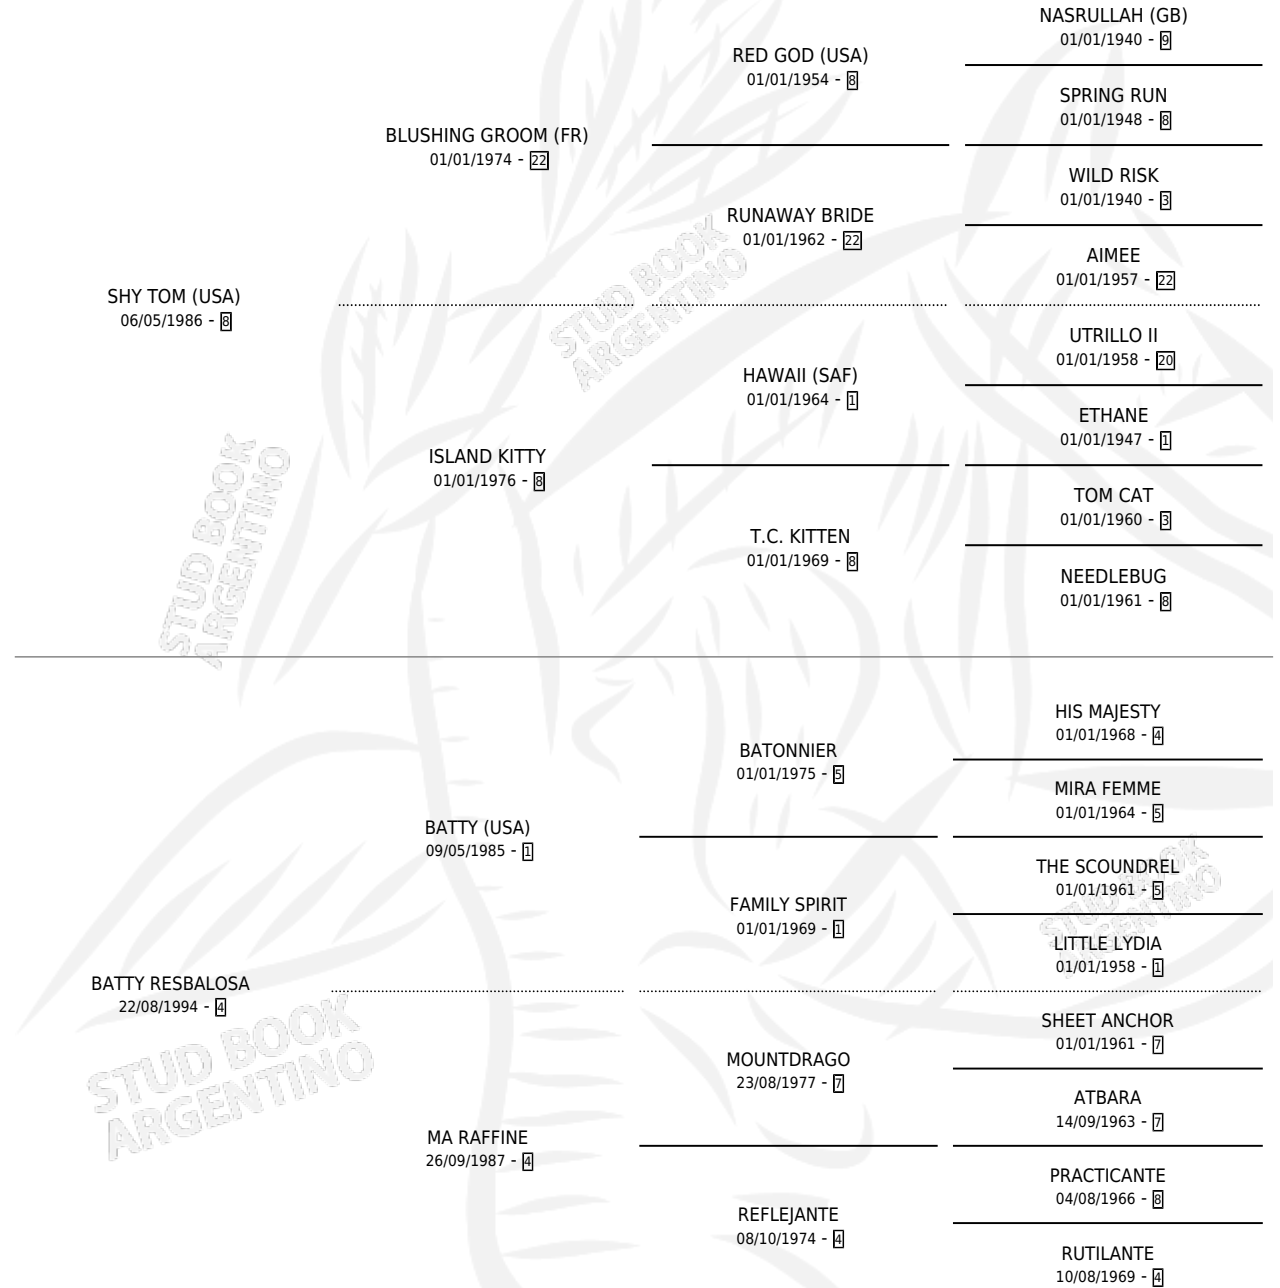

RESBALADIZO TOM

por SHY TOM (USA) y BATTY RESBALOSA por BATTY (USA)

Argentina · Macho · Alazan · SP · 11/07/1999
Familia 4-k · Volumen 37

ESTADO

TIPIFICACIÓN SANGUÍNEA	✓
TIPIFICACIÓN POR ADN	X
PASAPORTE	X
IDENTIFICACIÓN POR MICROCHIP	X
REPRODUCTOR	X

Lugar de nacimiento: La Biznaga

Criador: La Biznaga

PEDIGREE

CAMPAÑA

Solo carreras oficiales de Argentina

POR EDAD

EDAD	CC	1°	2°	3°	4°	5°	NP	CLC	CLG	CLCG1	CLGG1	IMPORTE	GANANCIA / CC
3 AÑOS	2	0	0	0	0	0	2	0	0	0	0	\$0	\$0
4 AÑOS	3	0	0	0	0	0	3	0	0	0	0	\$0	\$0
5 AÑOS	5	0	0	0	0	0	5	0	0	0	0	\$0	\$0
TOTALES	10	0	0	0	0	0	10	0	0	0	0	\$0	\$0
%		0.0%	0.0%	0.0%	0.0%	0.0%	100%	0.0%	0.0%	0.0%	0.0%		