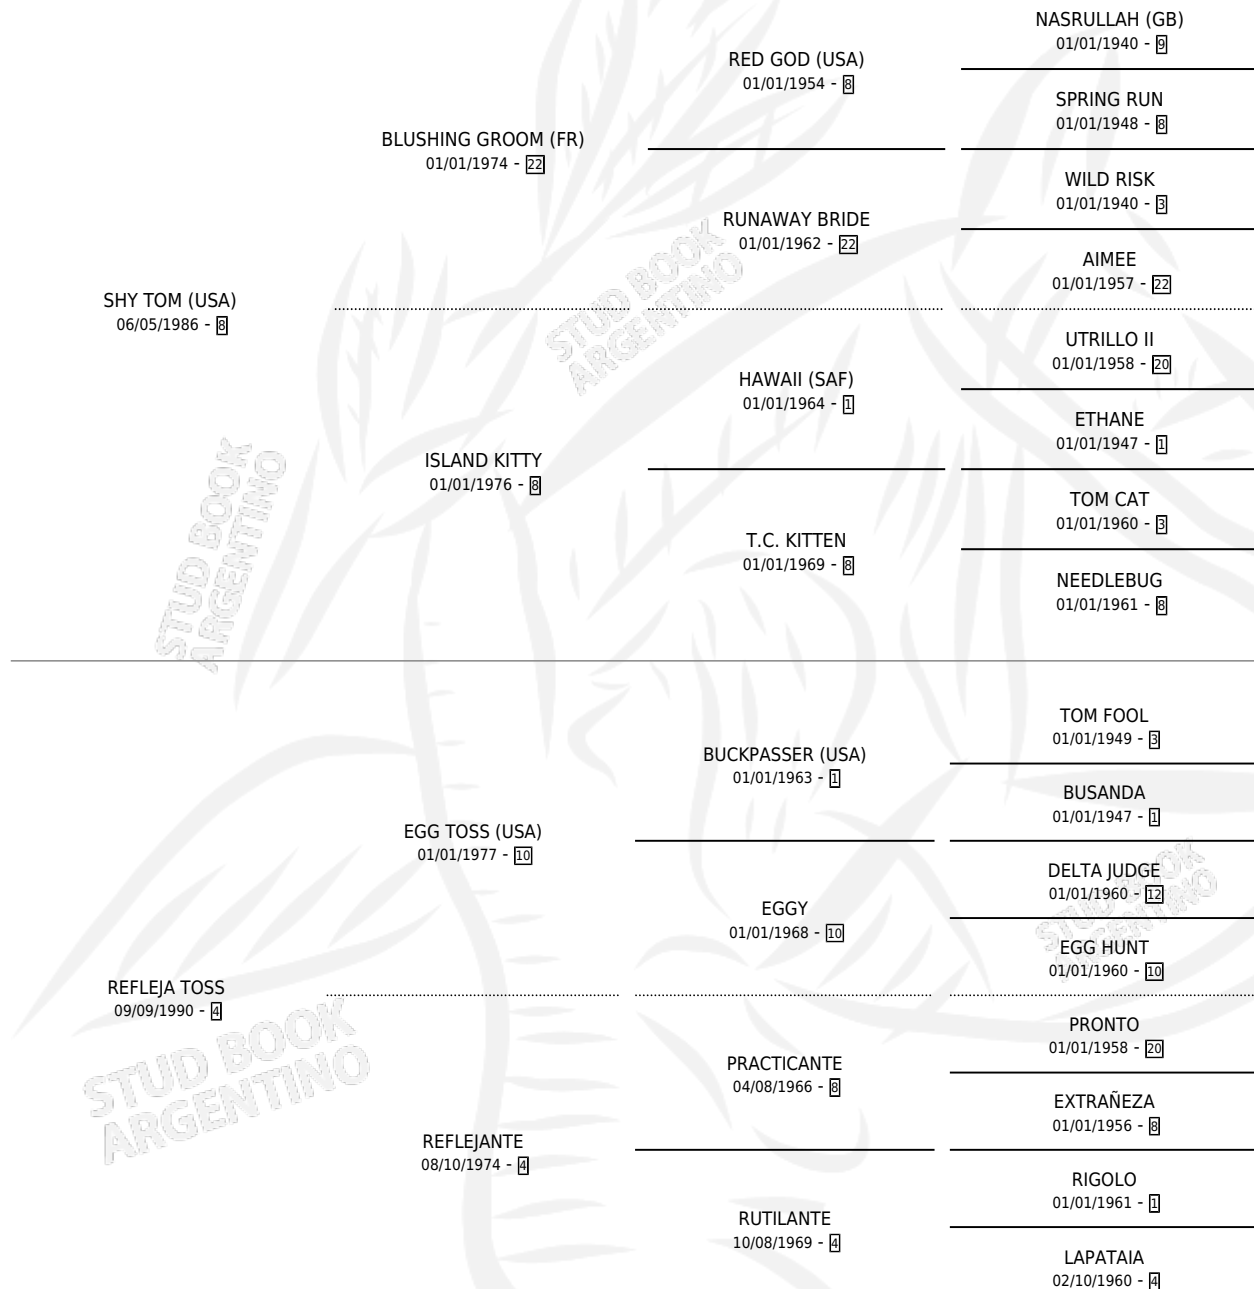

REFLEJO TOM

por SHY TOM (USA) y REFLEJA TOSS por EGG TOSS (USA)

Argentina · Macho · Alazan · SP · 08/07/1999
Familia 4-k · Volumen 37

ESTADO

TIPIFICACIÓN SANGUÍNEA	✓
TIPIFICACIÓN POR ADN	✓
PASAPORTE	X
IDENTIFICACIÓN POR MICROCHIP	X
REPRODUCTOR	✓

Lugar de nacimiento: La Biznaga
Criador: La Biznaga

~

HIJOS

	MACHOS	HEMBRAS
1 NACIERON	0	1
SIN ACTUACIONES		

PEDIGREE

CAMPAÑA

Solo carreras oficiales de Argentina

POR EDAD