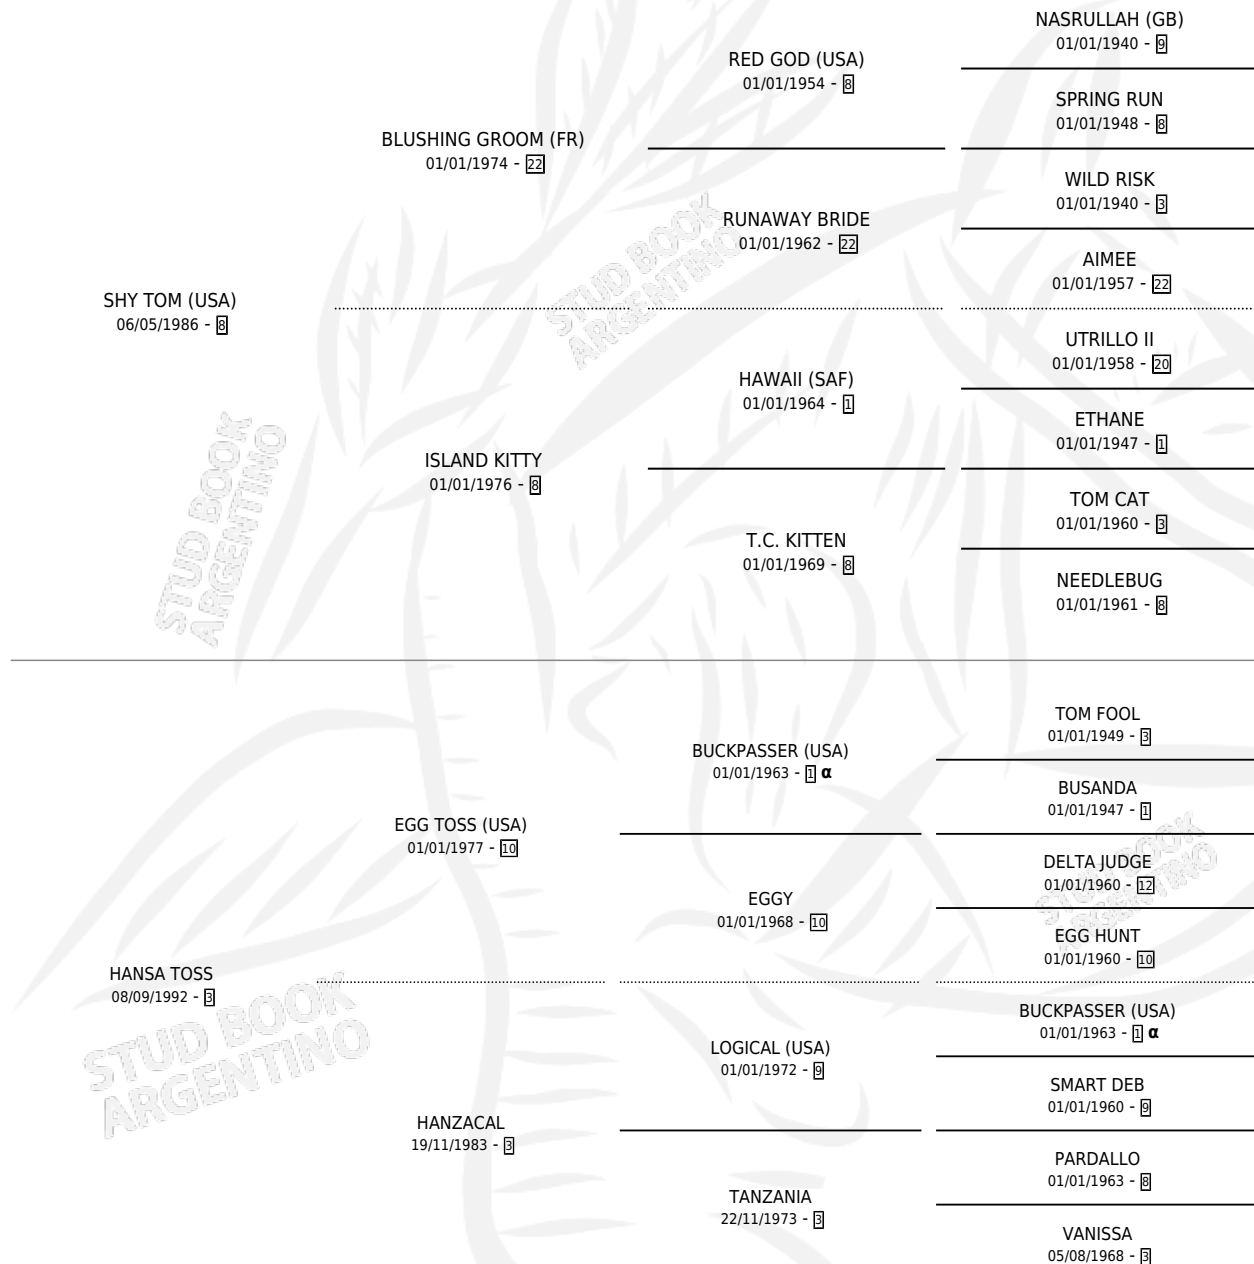

HEREJE TOM

por SHY TOM (USA) y HANSA TOSS por EGG TOSS (USA)

Argentina · Macho · Alazan · SP · 07/07/1999
Familia 3-b · Volumen 37

ESTADO

TIPIFICACIÓN SANGUÍNEA	✓
TIPIFICACIÓN POR ADN	X
PASAPORTE	X
IDENTIFICACIÓN POR MICROCHIP	X
REPRODUCTOR	X

Lugar de nacimiento: La Biznaga

Criador: La Biznaga

PEDIGREE

INBREEDING : α

EXPORTACIÓN / IMPORTACIÓN

FECHA	MOVIMIENTO	PAÍS
22/10/2001	EXPORTADO	PARAGUAY

HEREJE TOM

Datos oficiales del Stud Book Argentino