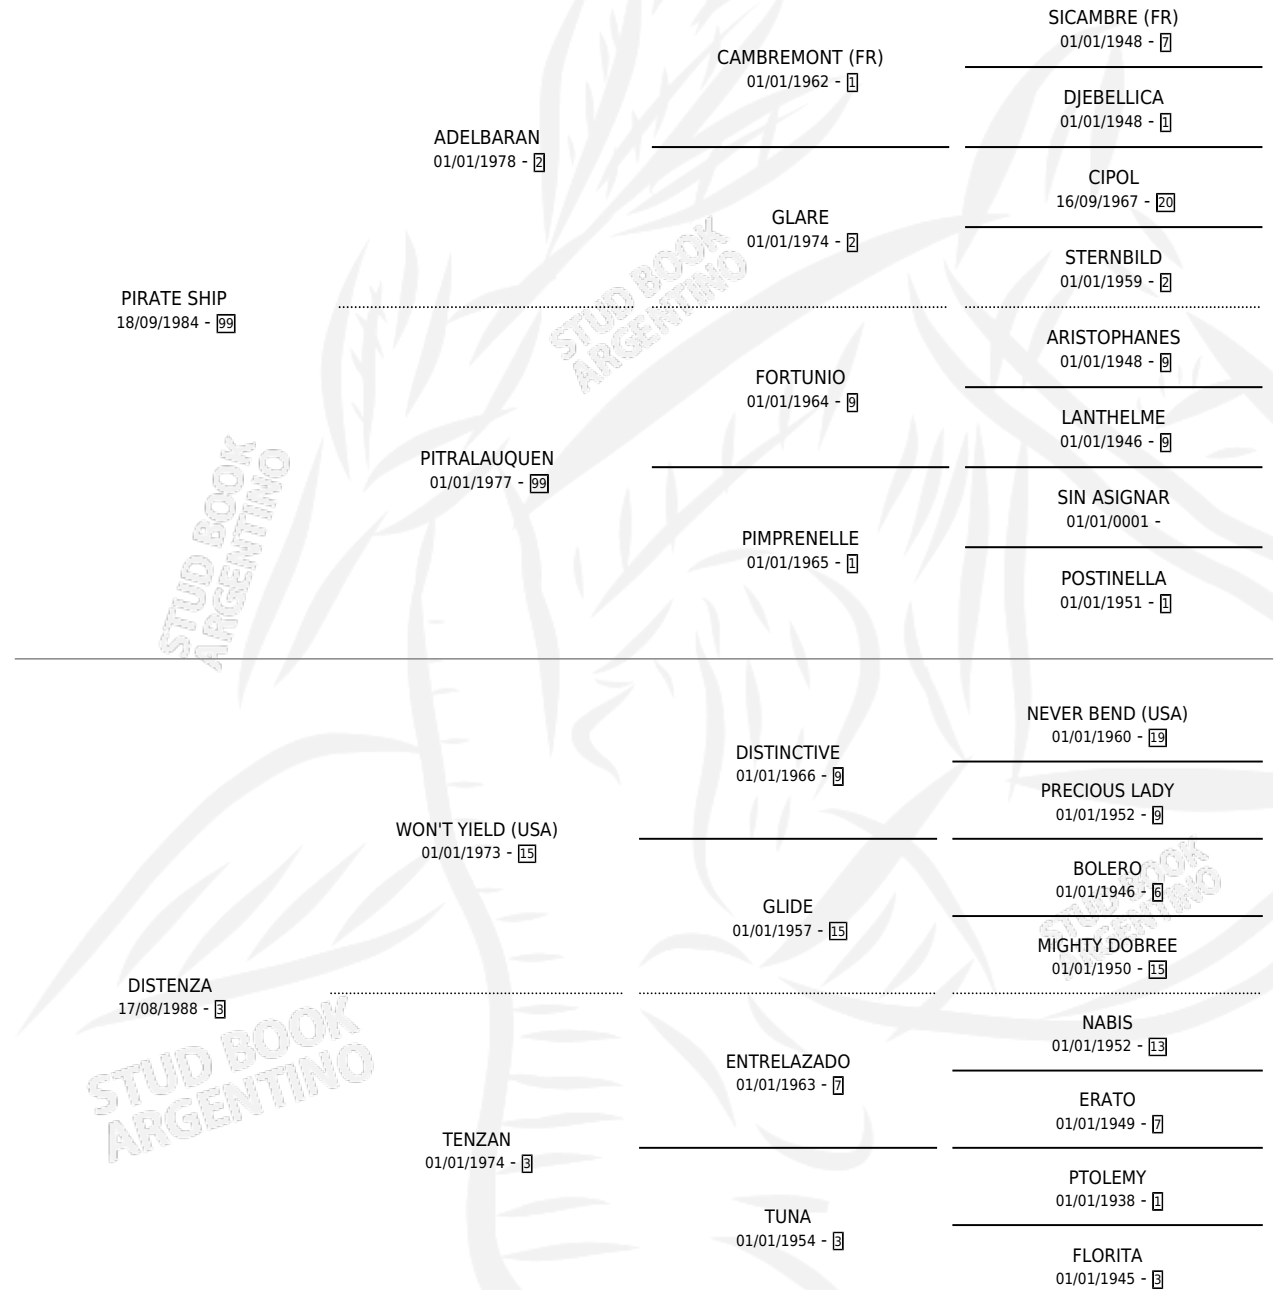

PIRATE TITO

por PIRATE SHIP y DISTENZA por WON'T YIELD (USA)

Argentina · Macho · Zaino Negro · SP · 15/07/1999
Familia 3-o · Volumen 37

ESTADO

TIPIFICACIÓN SANGUÍNEA	✓
TIPIFICACIÓN POR ADN	X
PASAPORTE	X
IDENTIFICACIÓN POR MICROCHIP	X
REPRODUCTOR	X

Lugar de nacimiento: Don Eugenio

Criador: Don Eugenio

PEDIGREE