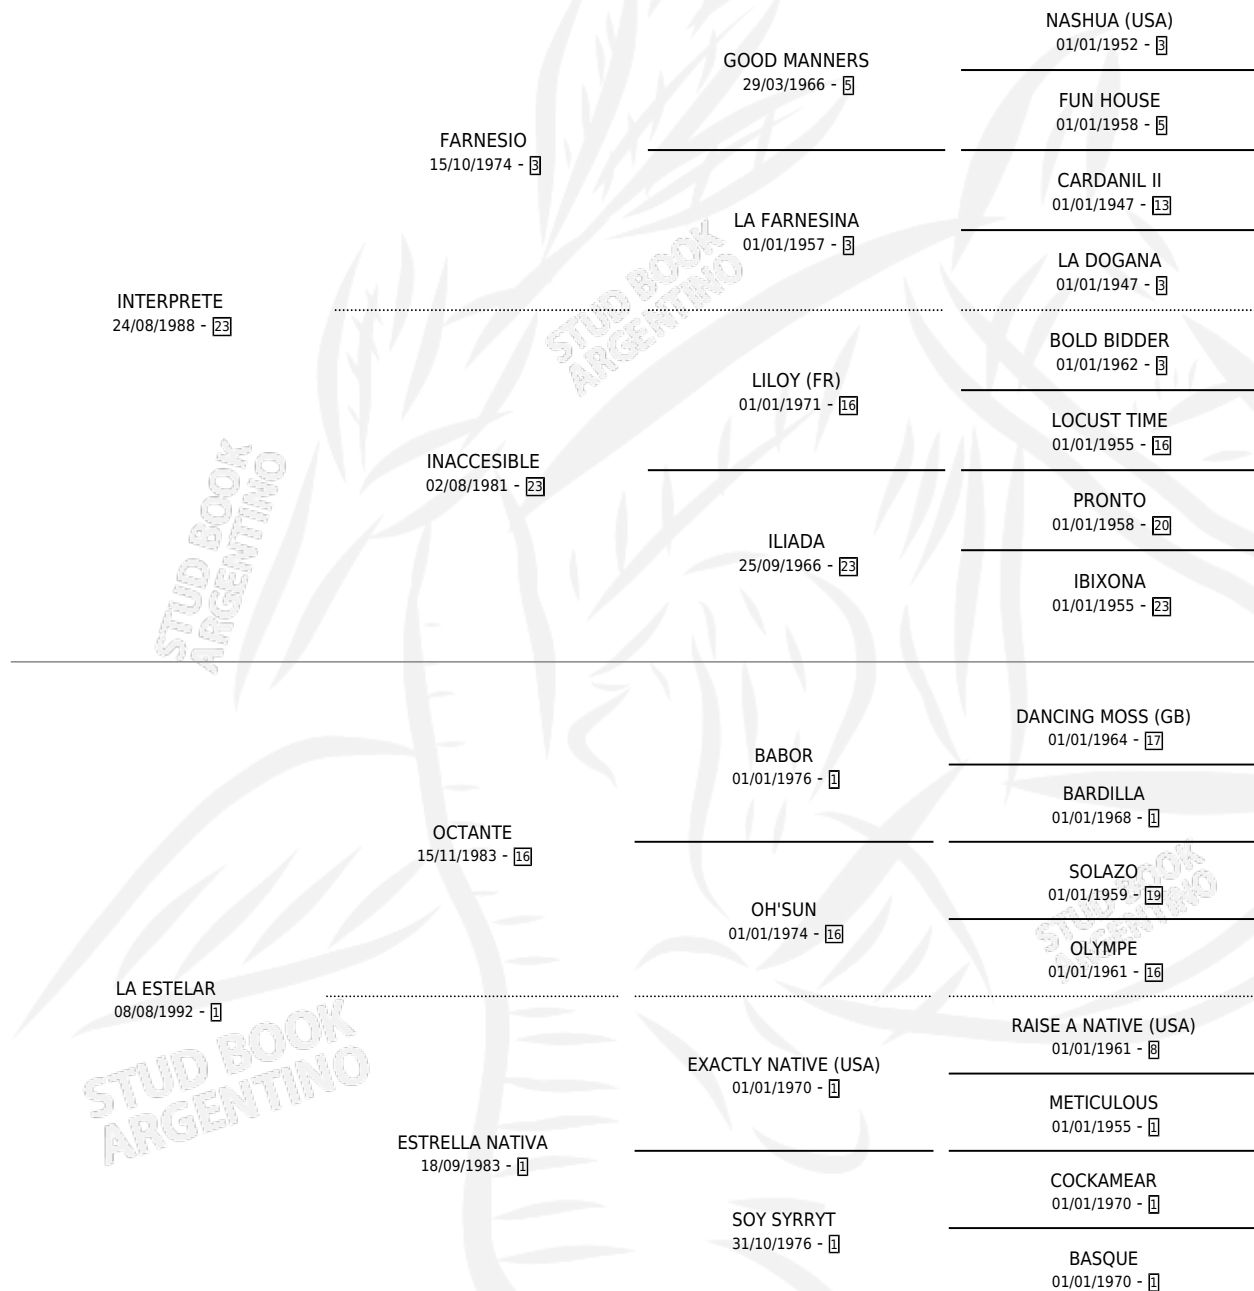

INTEL

por INTERPRETE y LA ESTELAR por OCTANTE

Argentina · Macho · Zaino · SP · 13/07/1999
Familia 1-t · Volumen 37

ESTADO

TIPIFICACIÓN SANGUÍNEA	✓
TIPIFICACIÓN POR ADN	X
PASAPORTE	X
IDENTIFICACIÓN POR MICROCHIP	X
REPRODUCTOR	X

Lugar de nacimiento: El Paraiso

Criador: El Paraiso

PEDIGREE

EXPORTACIÓN / IMPORTACIÓN

FECHA	MOVIMIENTO	PAÍS
20/06/2001	EXPORTADO	PARAGUAY

INTEL

Datos oficiales del Stud Book Argentino

Documento generado el 05/05/2026