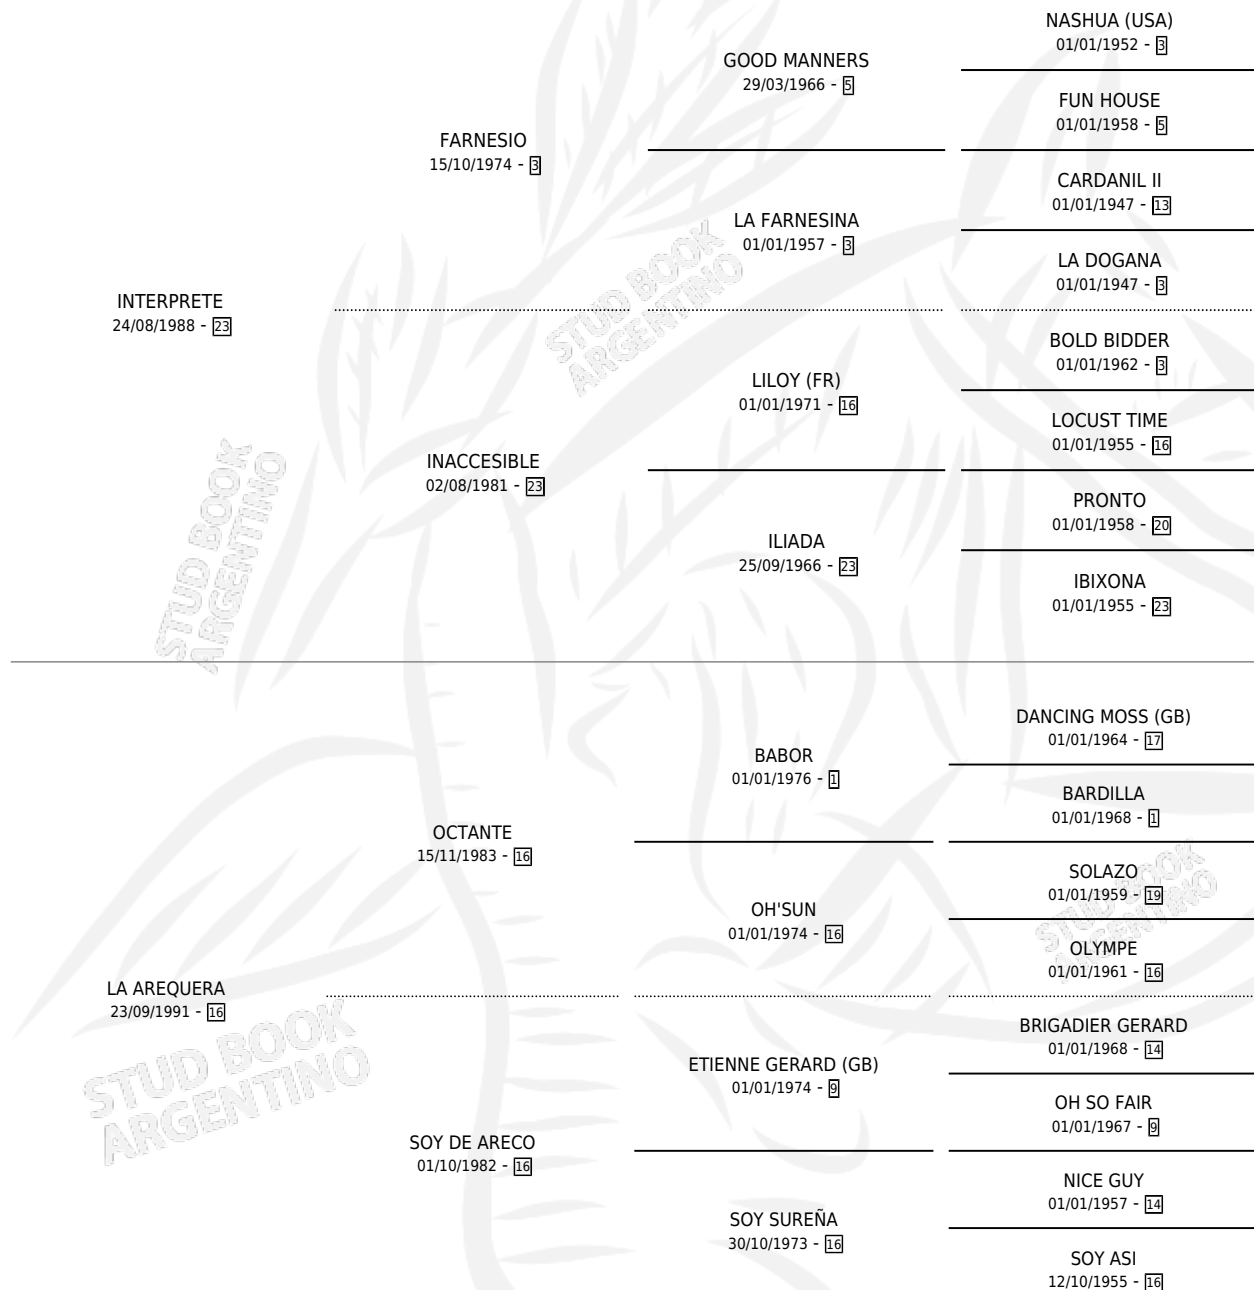

IREQUERA

por INTERPRETE y LA AREQUERA por OCTANTE

Argentina · Hembra · Alazan · SP · 30/07/1999
Familia 16-e · Volumen 37

ESTADO

TIPIFICACIÓN SANGUÍNEA	✓
TIPIFICACIÓN POR ADN	✓
PASAPORTE	X
IDENTIFICACIÓN POR MICROCHIP	X
REPRODUCTOR	✓

Lugar de nacimiento: El Paraiso

Criador: El Paraiso

~

HIJOS

	MACHOS	HEMBRAS
6 NACIERON	3	3
3 CORRIERON	2	1
3 GANARON	2	1
0 GANADORES CL	0 GANADORES GR	0 GANADORES G1

PEDIGREE

CAMPAÑA

Solo carreras oficiales de Argentina