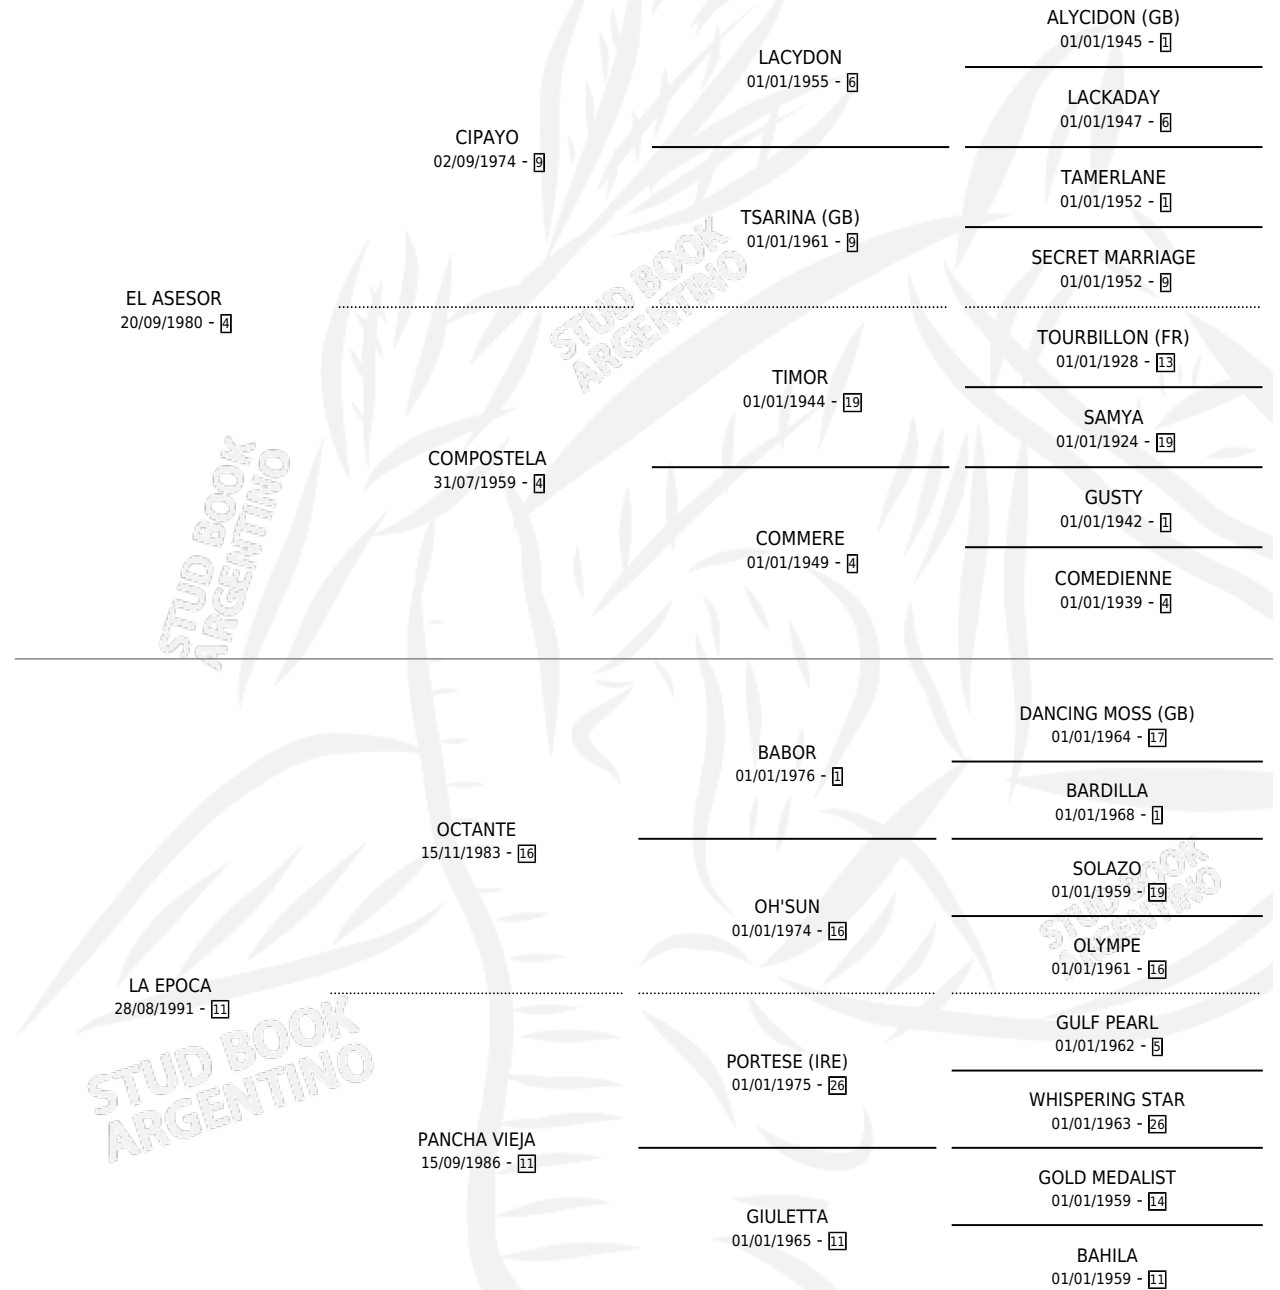

ANALISIS

por **EL ASESOR** y **LA EPOCA** por **OCTANTE**

Argentina · Macho · Alazan · SP · 06/07/1999
Familia 11-a · Volumen 37

ESTADO

TIPIFICACIÓN SANGUÍNEA	✓
TIPIFICACIÓN POR ADN	X
PASAPORTE	X
IDENTIFICACIÓN POR MICROCHIP	X
REPRODUCTOR	X

Lugar de nacimiento: El Paraiso

Criador: El Paraiso

PEDIGREE

CAMPAÑA

Solo carreras oficiales de Argentina

POR EDAD

EDAD	CC	1°	2°	3°	4°	5°	NP	CLC	CLG	CLCG1	CLGG1	IMPORTE	GANANCIA / CC
2 AÑOS	1	0	0	0	0	0	1	0	0	0	0	\$0	\$0
3 AÑOS	2	0	0	0	0	0	2	0	0	0	0	\$0	\$0
4 AÑOS	6	0	0	0	0	0	6	0	0	0	0	\$0	\$0
TOTALES	9	0	0	0	0	0	9	0	0	0	0	\$0	\$0
%		0.0%	0.0%	0.0%	0.0%	0.0%	100%	0.0%	0.0%	0.0%	0.0%		