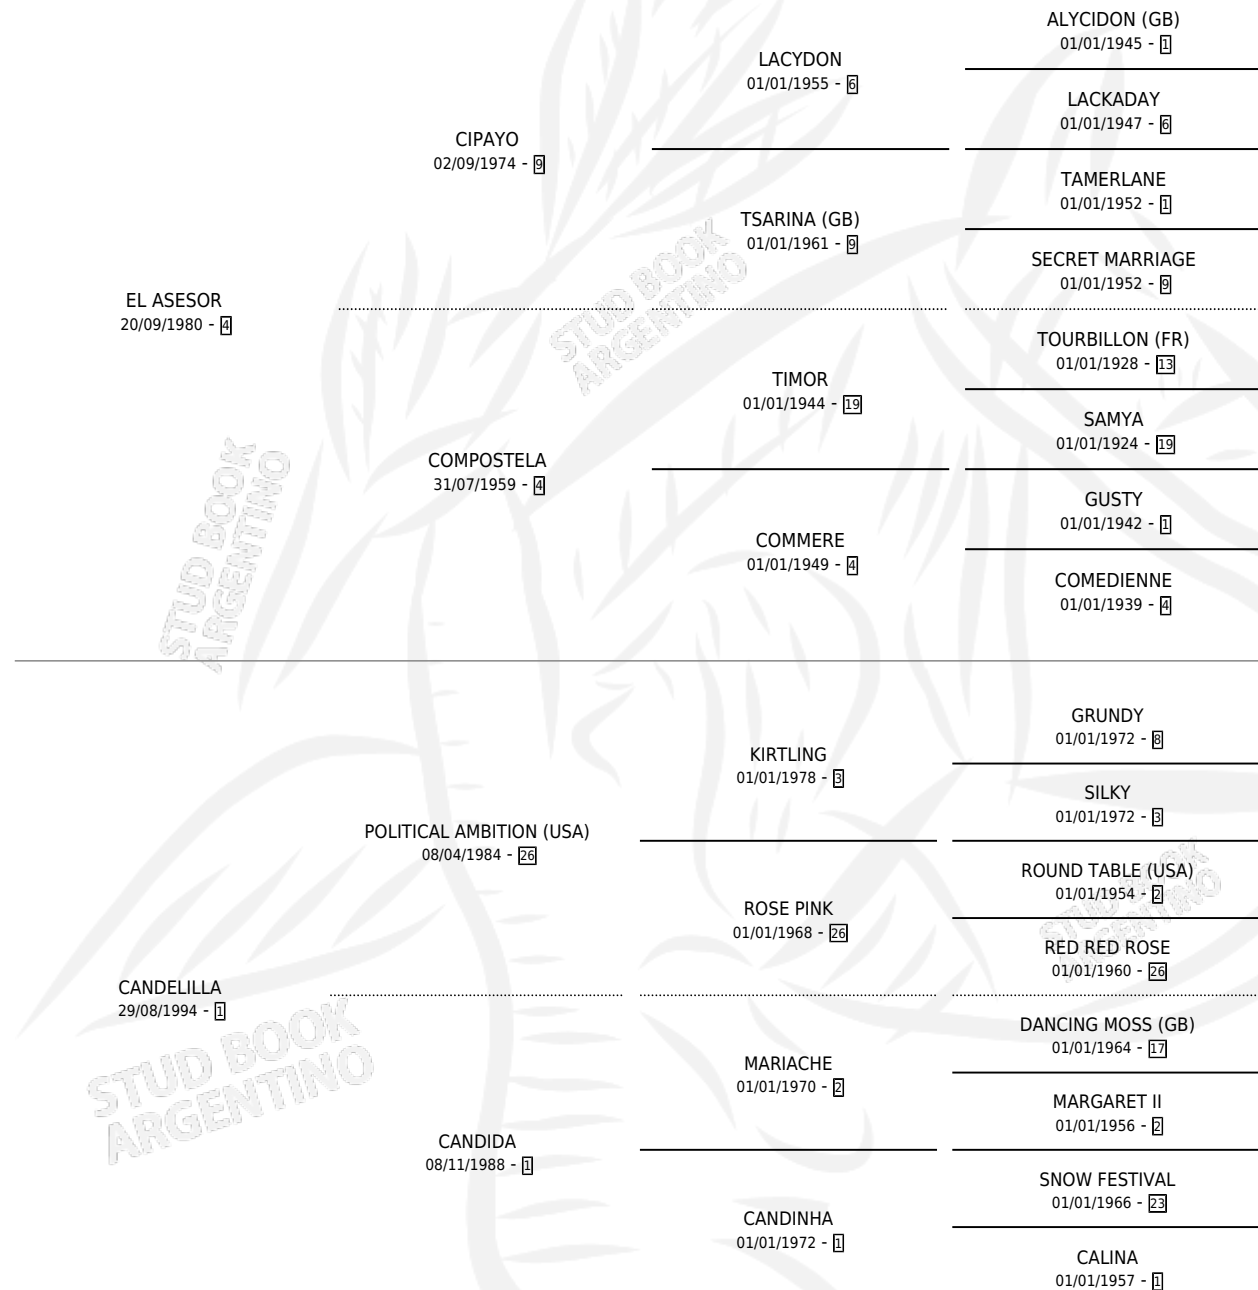

ANDILLA

por **EL ASESOR** y **CANDELILLA** por **POLITICAL AMBITION (USA)**

Argentina · Hembra · Alazan · SP · 21/07/1999
Familia 1-j · Volumen 37

ESTADO

TIPIFICACIÓN SANGUÍNEA	✓
TIPIFICACIÓN POR ADN	✓
PASAPORTE	X
IDENTIFICACIÓN POR MICROCHIP	X
REPRODUCTOR	✓

Lugar de nacimiento: El Paraiso
Criador: El Paraiso

PEDIGREE

CAMPAÑA

Solo carreras oficiales de Argentina

POR EDAD

EDAD	CC	1°	2°	3°	4°	5°	NP	CLC	CLG	CLCG1	CLGG1	IMPORTE	GANANCIA / CC
3 AÑOS	5	0	0	0	0	0	5	0	0	0	0	\$0	\$0
4 AÑOS	16	1	2	2	3	2	6	0	0	0	0	\$14,432	\$902
5 AÑOS	2	0	0	1	0	0	1	0	0	0	0	\$770	\$385
TOTALES	23	1	2	3	3	2	12	0	0	0	0	\$15,202	\$661
%		4.3%	8.7%	13.0%	13.0%	8.7%	52.2%	0.0%	0.0%	0.0%	0.0%		