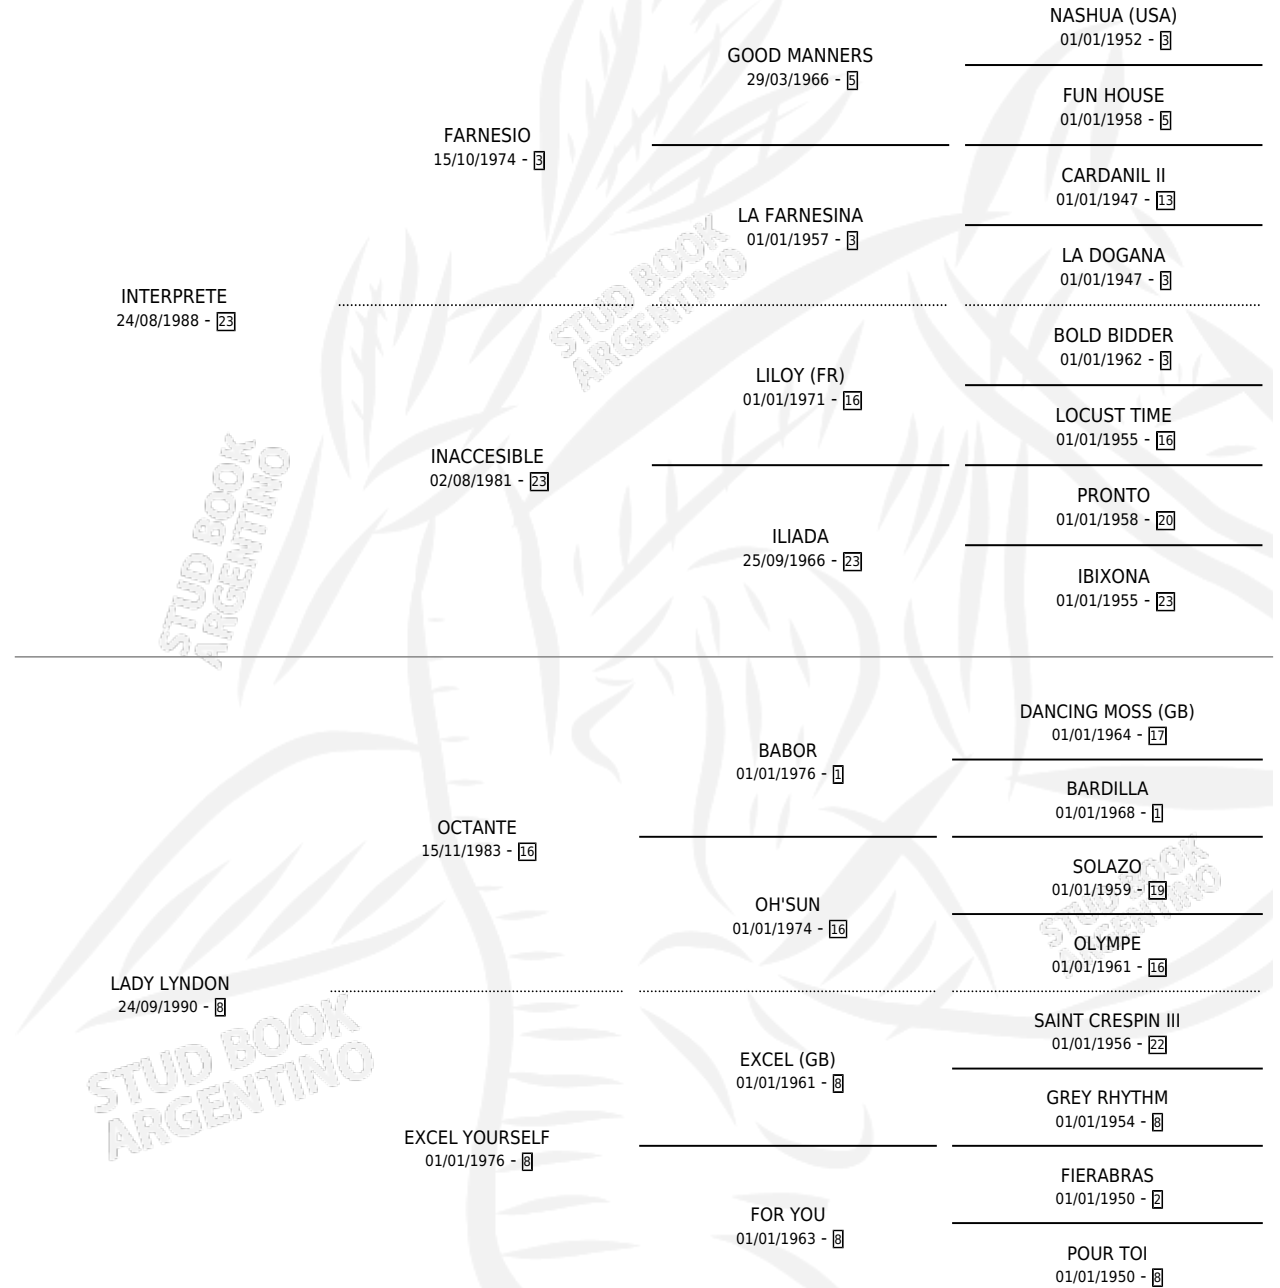

INTER LYNDON

por INTERPRETE y LADY LYNDON por OCTANTE

Argentina · Macho · Alazan · SP · 07/08/1999
Familia 8-c · Volumen 37

ESTADO

| | |
|------------------------------|---|
| TIPIFICACIÓN SANGUÍNEA | ✓ |
| TIPIFICACIÓN POR ADN | X |
| PASAPORTE | X |
| IDENTIFICACIÓN POR MICROCHIP | X |
| REPRODUCTOR | X |

Lugar de nacimiento: El Paraiso

Criador: El Paraiso

PEDIGREE

EXPORTACIÓN / IMPORTACIÓN

| FECHA | MOVIMIENTO | PAÍS |
|------------|------------|----------|
| 20/06/2001 | EXPORTADO | PARAGUAY |

INTER LYNDON