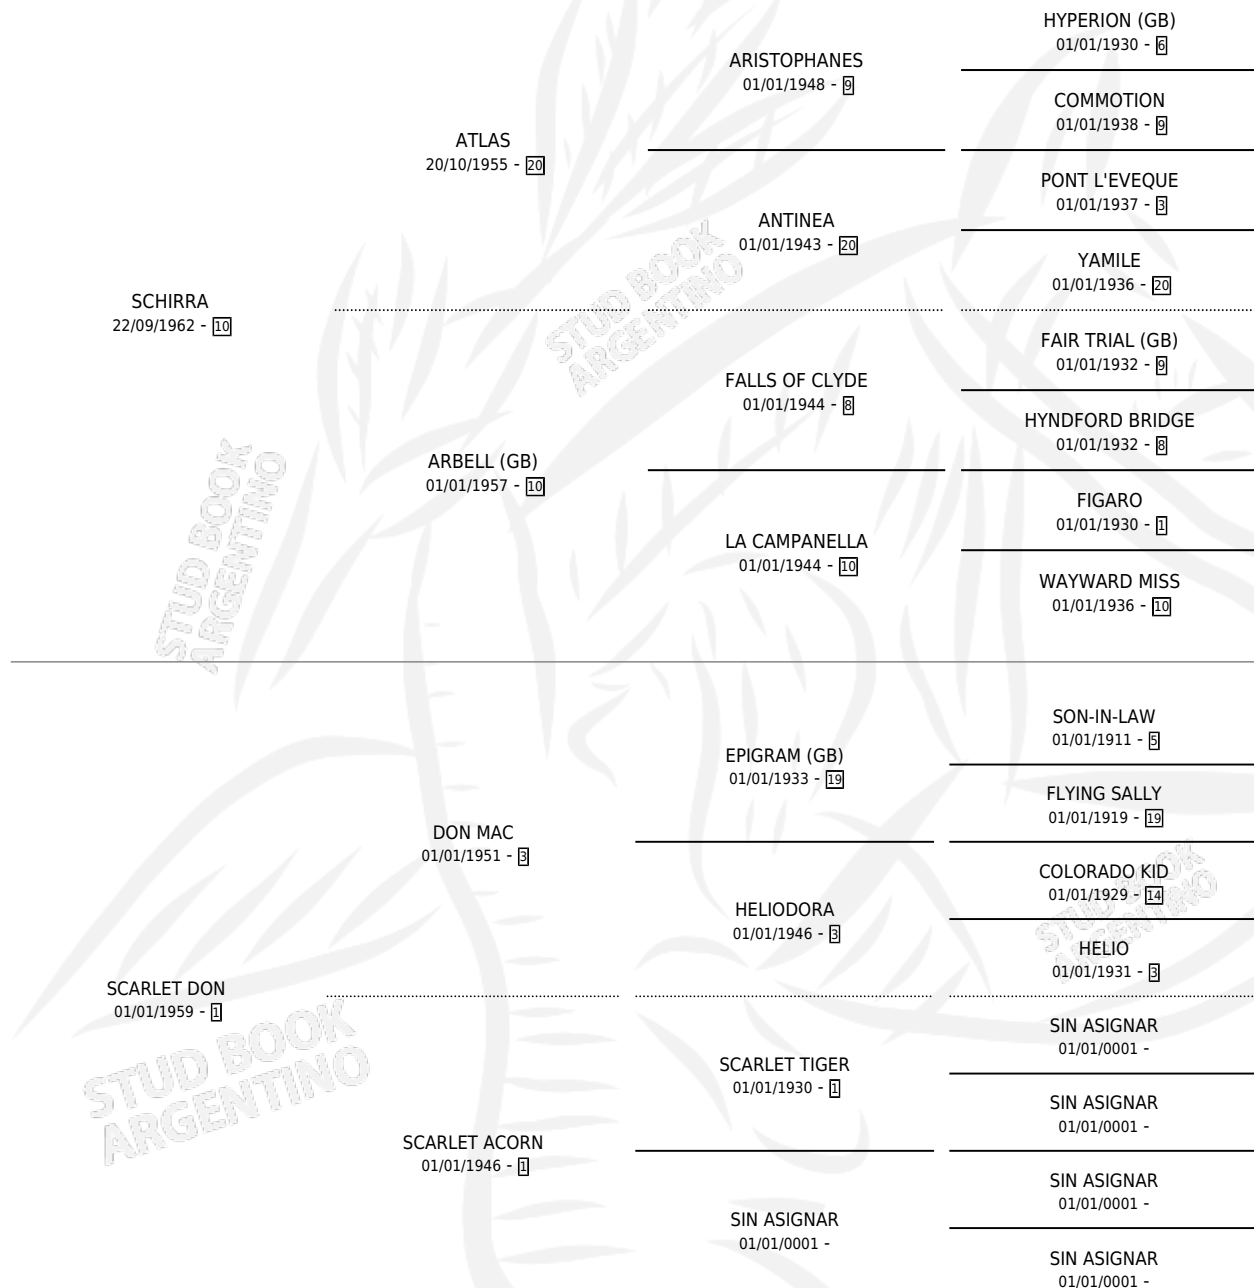

Lugar de nacimiento: Campo particular

Criador: Sin dato

~

HIJOS

	MACHOS	HEMBRAS
4 NACIERON	3	1
2 CORRIERON	2	0
1 GANARON	1	0
0 GANADORES CL	0 GANADORES GR	0 GANADORES G1

PEDIGREE

S

mientos 3 / Efectividad 60.00%

PADRILLO	PRODUCTO	CRIADOR	1ER SERVICIO	ÚLTIMO SERVICIO
MONTERO BLUFF	Ø		10/12/1987	14/12/1987
SCHELLE	MONTE BLUFF (M A, 02/12/1987)	SIN DATO	27/09/1986	30/12/1986
Datos oficiales del Stud Book Argentino	SERENO BLUFF (M Z, 16/09/1986)	SIN DATO	26/09/1985	28/09/1985
Documentó generado el 04/05/2026				
RIVERSIDE SAM (USA)	Ø			
studbook.org.ar				
DISTEL	SOL DIS (M Z, 17/09/1985) •MURIÓ EL 15/01/1997•	SIN DATO		