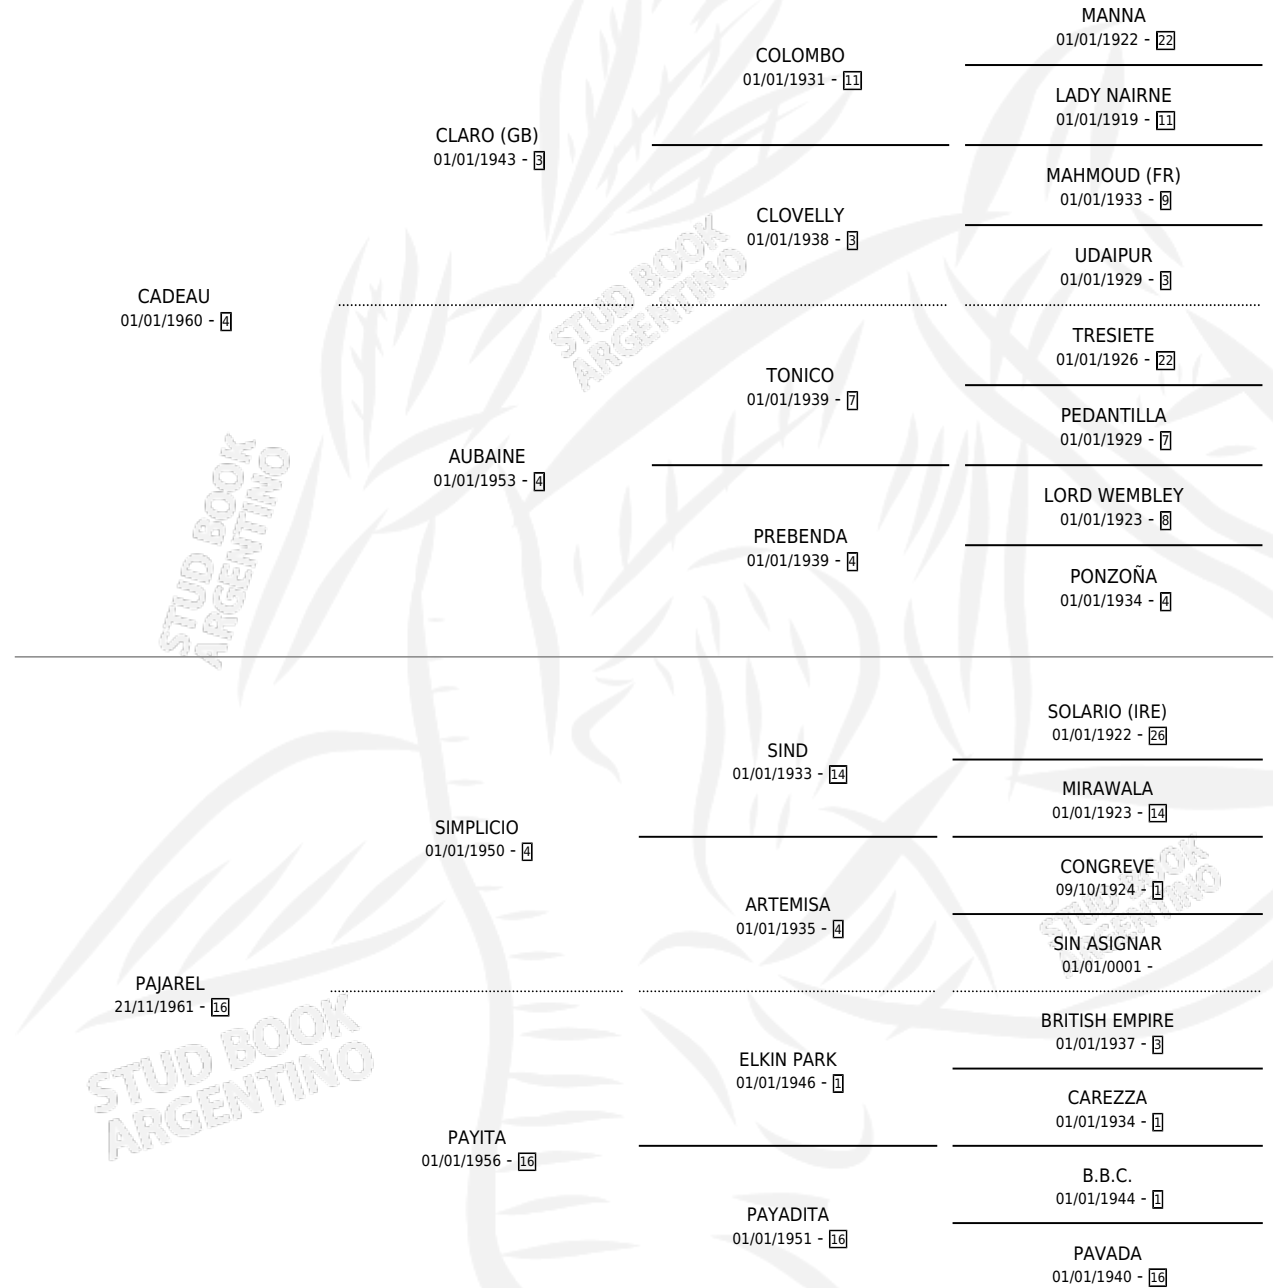

MY BEBA

por CADEAU y PAJAREL por SIMPLICIO

Argentina · Hembra · Alazan · SP · 27/09/1973
Familia 16-b · Volumen 28

ESTADO

TIPIFICACIÓN SANGUÍNEA	X
TIPIFICACIÓN POR ADN	X
PASAPORTE	X
IDENTIFICACIÓN POR MICROCHIP	X
REPRODUCTOR	✓

Lugar de nacimiento: Campo particular

Criador: Sin dato

~

HIJOS

	MACHOS	HEMBRAS
4 NACIERON	3	1
2 CORRIERON	1	1
1 GANARON	0	1
0 GANADORES CL	0 GANADORES GR	0 GANADORES G1

PEDIGREE