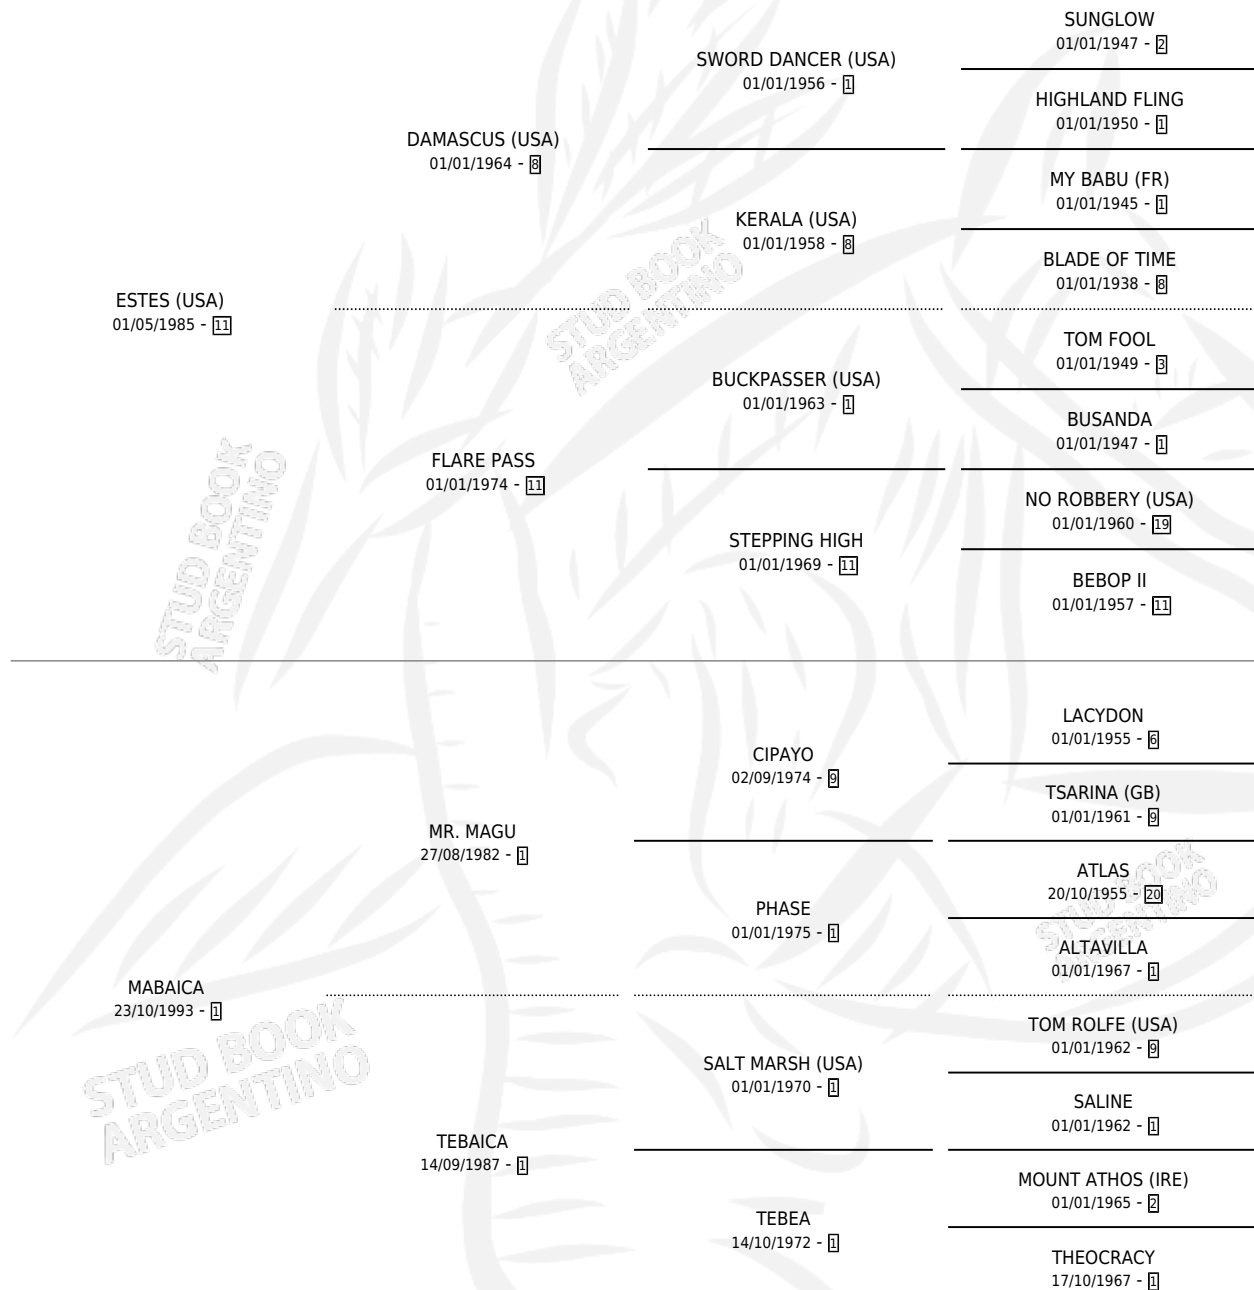

ES THEOCRACY

por ESTES (USA) y MABAICA por MR. MAGU

Argentina · Hembra · Alazan · SP · 19/07/1999
Familia 1-w · Volumen 37

ESTADO

TIPIFICACIÓN SANGUÍNEA	✓
TIPIFICACIÓN POR ADN	✓
PASAPORTE	X
IDENTIFICACIÓN POR MICROCHIP	X
REPRODUCTOR	✓

Lugar de nacimiento: Ojos Verdes

Criador: Ojos Verdes

~

HIJOS

	MACHOS	HEMBRAS
4 NACIERON	4	0
2 CORRIERON	2	0
1 GANARON	1	0
0 GANADORES CL	0 GANADORES GR	0 GANADORES G1

PEDIGREE