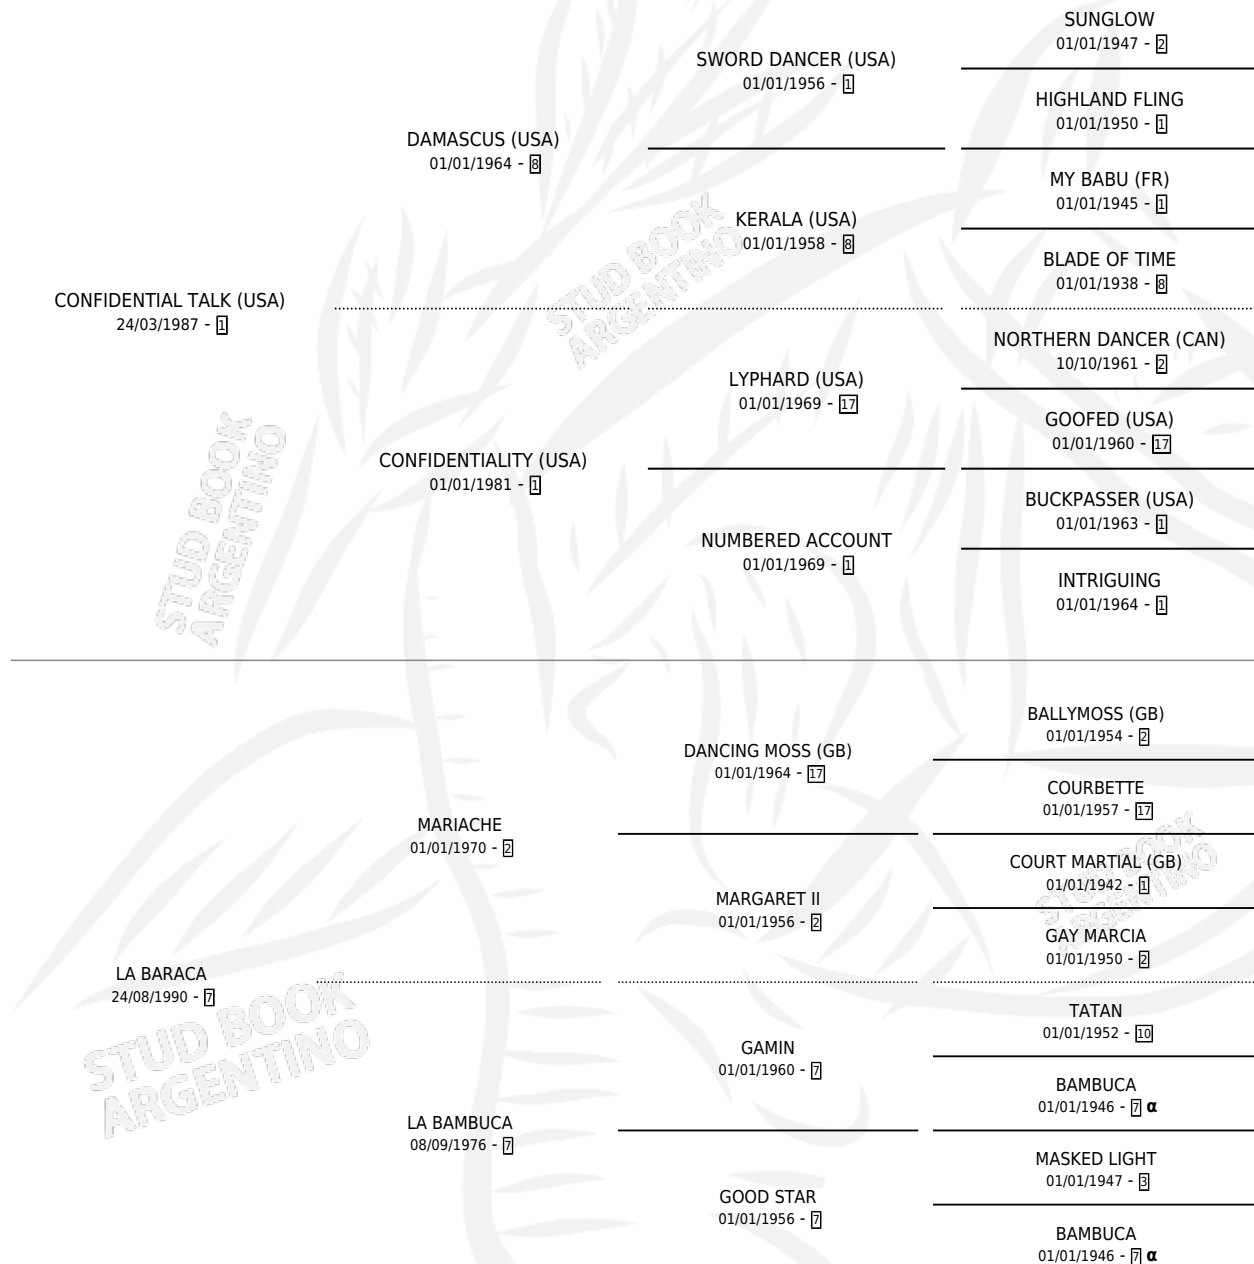

LA BALADA

por **CONFIDENTIAL TALK (USA)** y **LA BARACA** por **MARIACHE**

Argentina · Hembra · Zaino Doradillo · SP · 08/07/1999
Familia 7 · Volumen 37

ESTADO

TIPIFICACIÓN SANGUÍNEA	✓
TIPIFICACIÓN POR ADN	✓
PASAPORTE	X
IDENTIFICACIÓN POR MICROCHIP	X
REPRODUCTOR	✓

Lugar de nacimiento: Vacacion

Criador: Vacacion

~

HIJOS

	MACHOS	HEMBRAS
11 NACIERON	4	7
7 CORRIERON	2	5
7 GANARON	2	5
3 GANADORES CL	3 GANADORES GR	2 GANADORES G1

PEDIGREE

INBREEDING : α