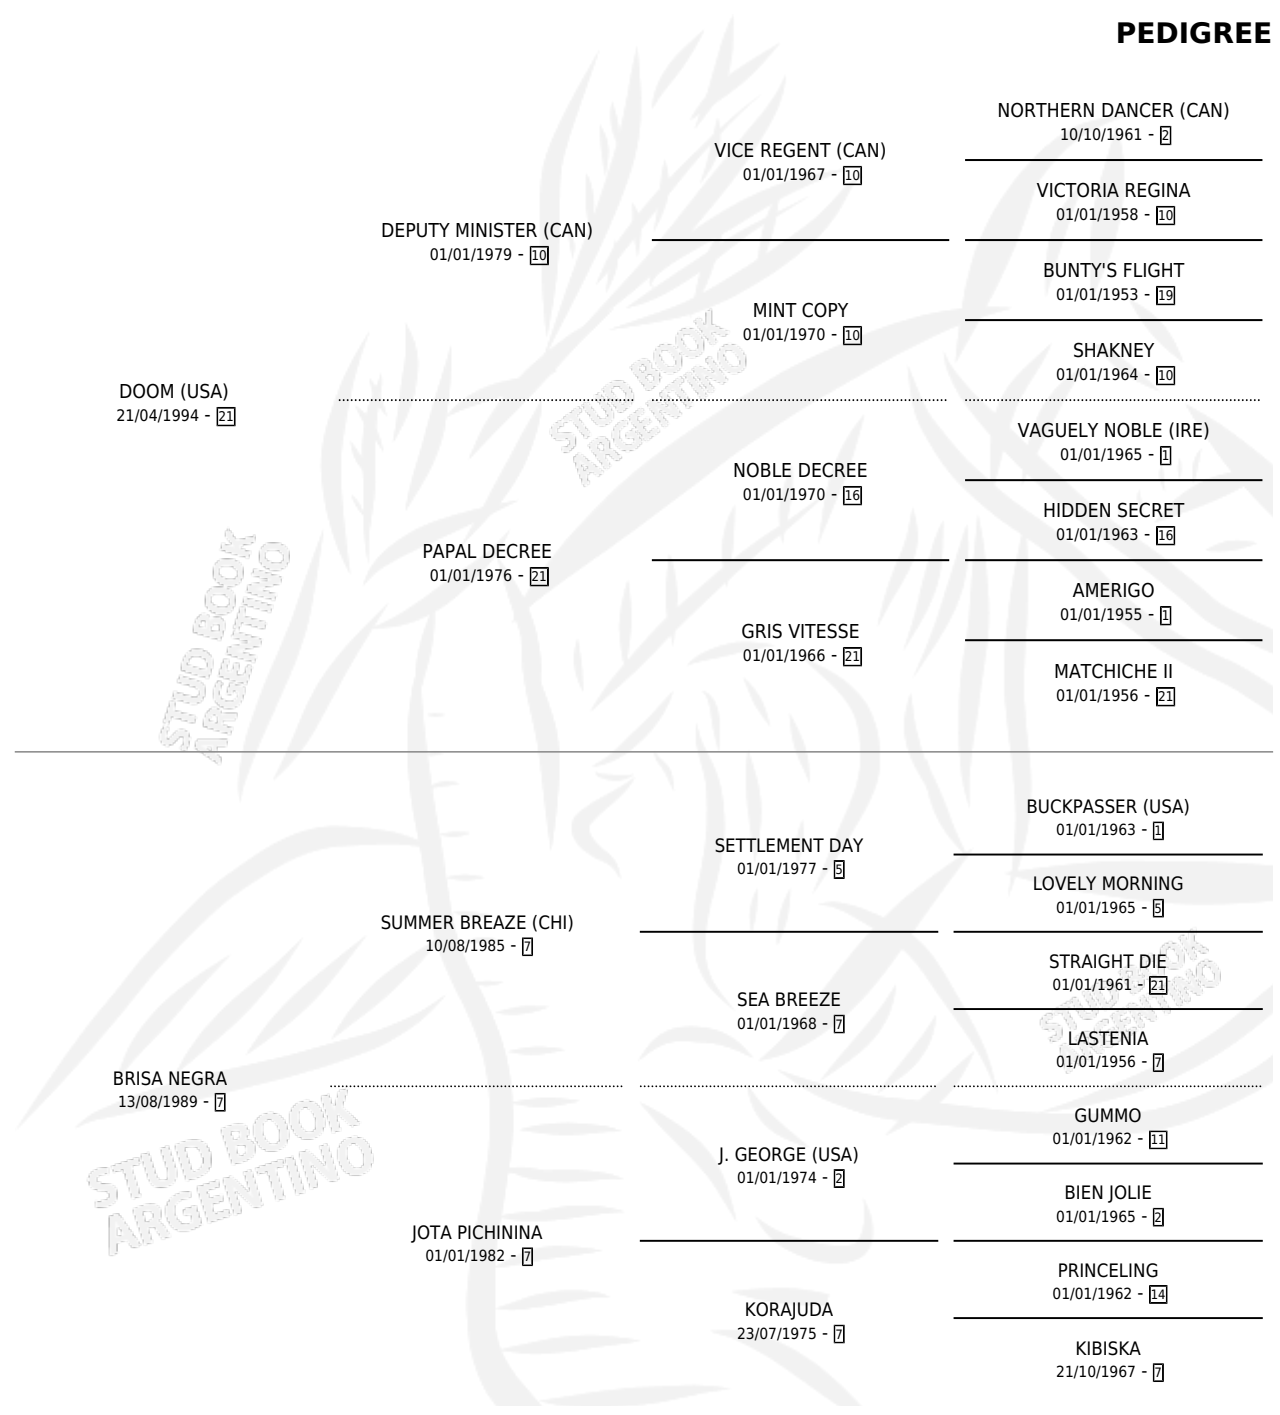

TRUEFITT

por **DOOM (USA)** y **BRISA NEGRA** por **SUMMER BREAZE (CHI)**

Argentina · Hembra · Zaino Negro · SP · 17/07/1999
Familia 7-f · Volumen 37

ESTADO

TIPIFICACIÓN SANGUÍNEA	✓
TIPIFICACIÓN POR ADN	X
PASAPORTE	X
IDENTIFICACIÓN POR MICROCHIP	X
REPRODUCTOR	X

Lugar de nacimiento: Los Nogales

Criador: Los Nogales

PEDIGREE

TRUEFITT

Datos oficiales del Stud Book Argentino

Documento generado el 04/05/2026

studbook.org.ar