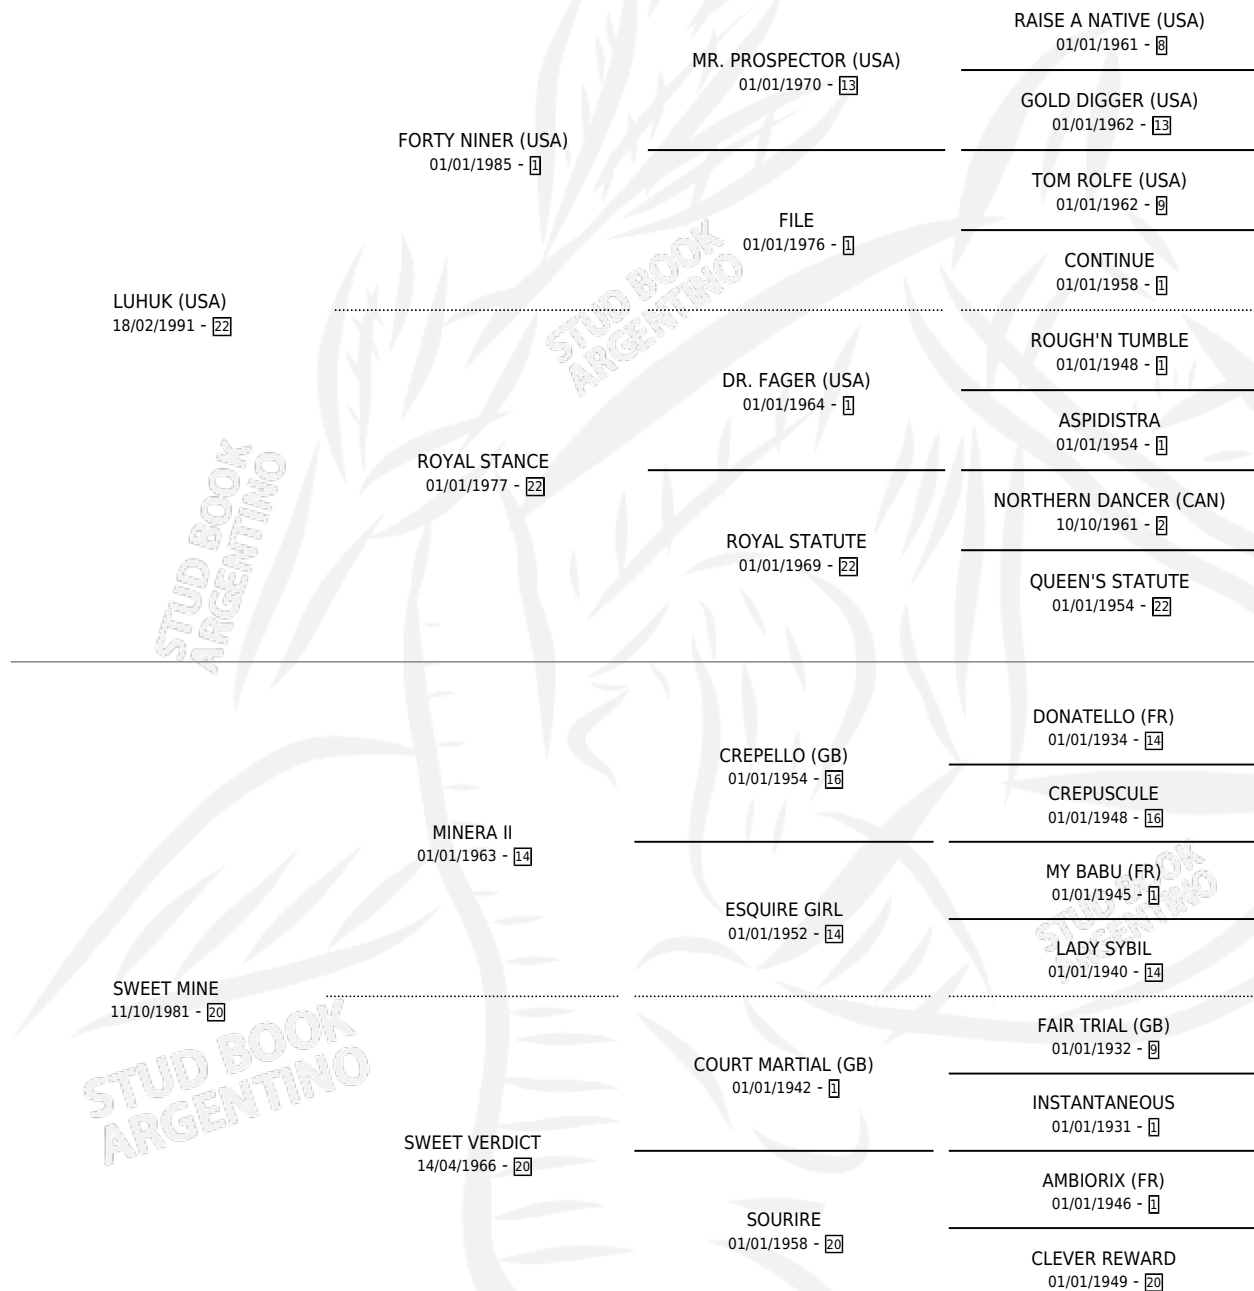

SWEET LUHUK

por LUHUK (USA) y SWEET MINE por MINERA II

Argentina · Macho · Alazan · SP · 01/08/1999
Familia 20-b · Volumen 37

ESTADO

TIPIFICACIÓN SANGUÍNEA	✓
TIPIFICACIÓN POR ADN	X
PASAPORTE	X
IDENTIFICACIÓN POR MICROCHIP	X
REPRODUCTOR	X

Lugar de nacimiento: Los Irlandeses

Criador: Sin dato

PEDIGREE