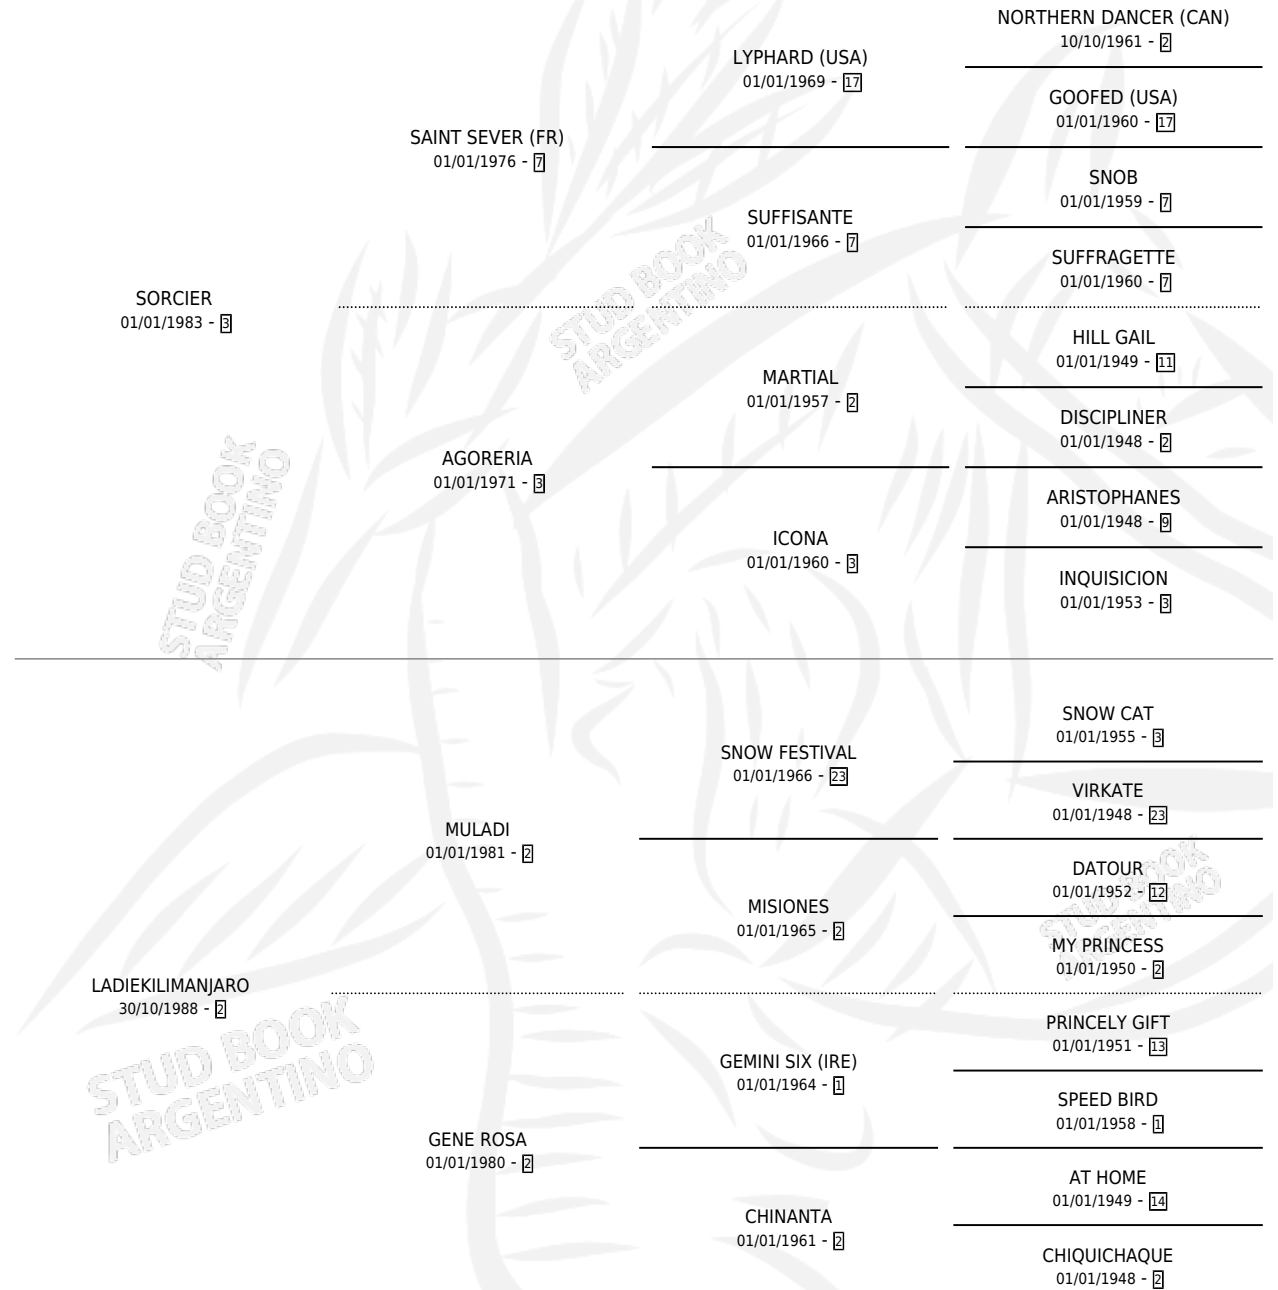

SORKIL

por **SORCIER** y **LADIEKILIMANJARO** por **MULADI**

Argentina · Macho · Alazan · SP · 29/11/1998
Familia 2-j · Volumen 36

ESTADO

TIPIFICACIÓN SANGUÍNEA	X
TIPIFICACIÓN POR ADN	X
PASAPORTE	X
IDENTIFICACIÓN POR MICROCHIP	X
REPRODUCTOR	X

Lugar de nacimiento: Alto Cerro

Criador: Sin dato

PEDIGREE

SORKIL

Datos oficiales del Stud Book Argentino

Documento generado el 06/05/2026

studbook.org.ar