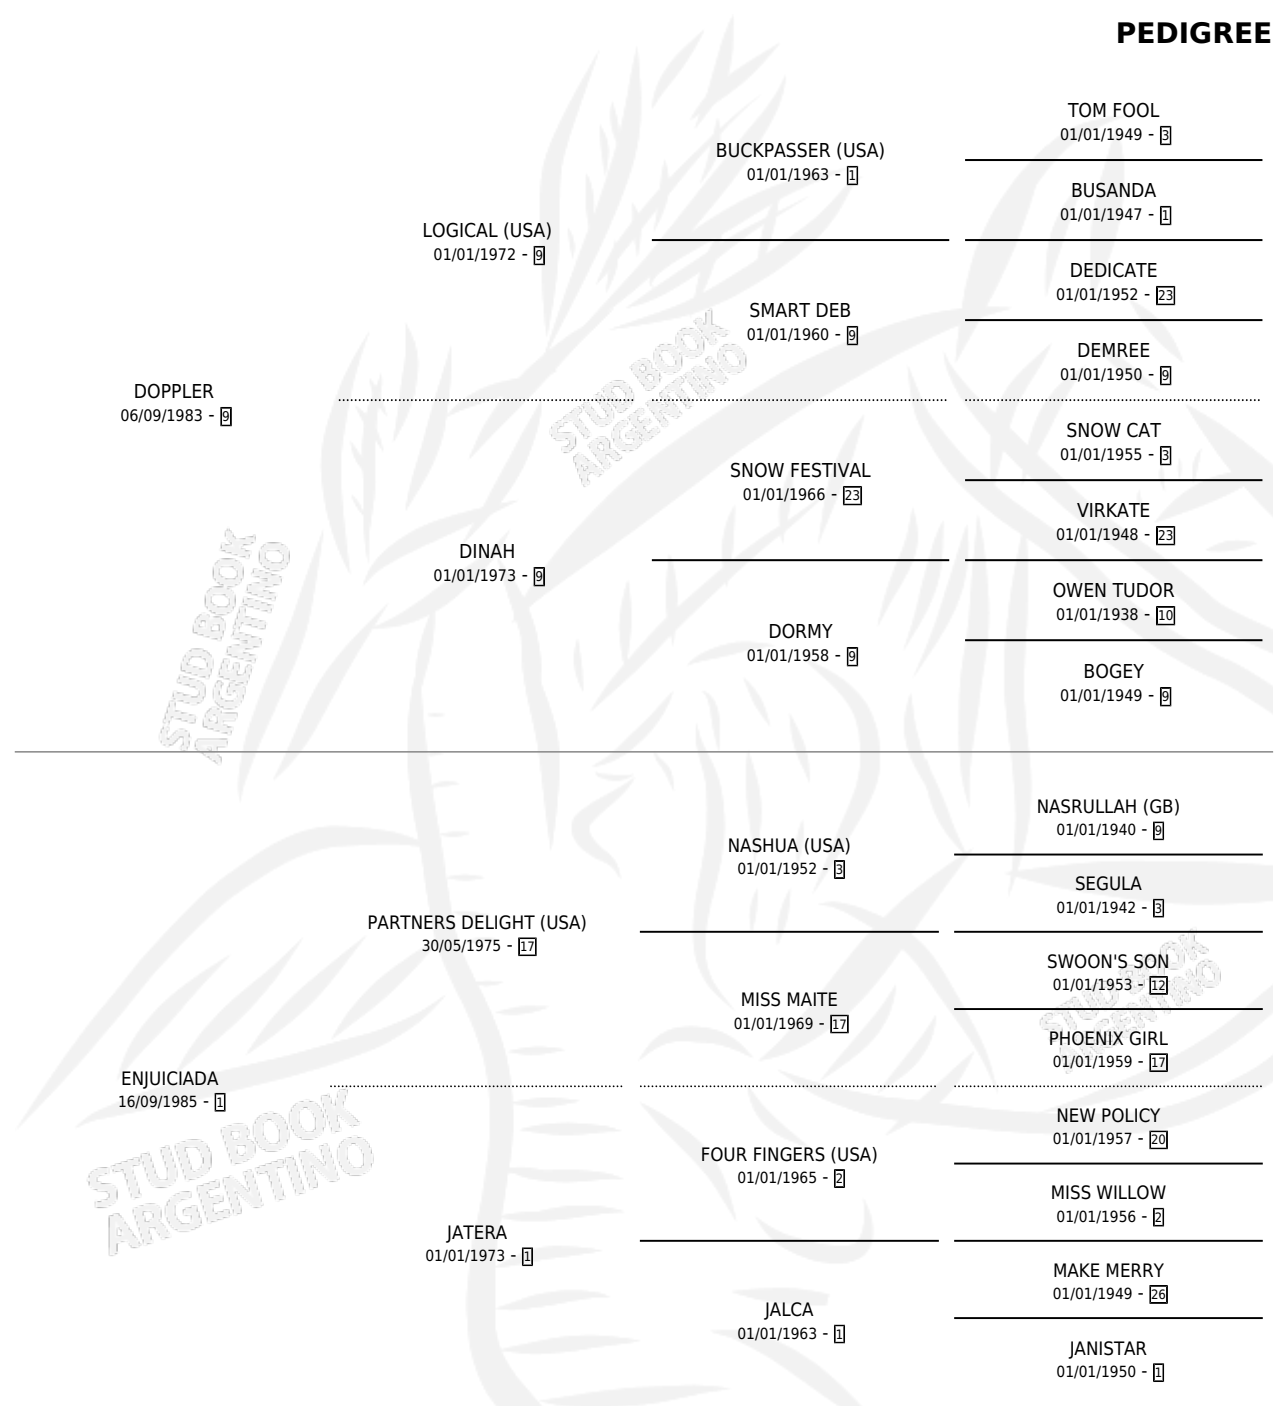

DOP FABIAN

por DOPPLER y ENJUICIADA por PARTNERS DELIGHT (USA)

Argentina · Macho · Zaino · SP · 18/07/1999
Familia 1 · Volumen 37

ESTADO

TIPIFICACIÓN SANGUÍNEA	✓
TIPIFICACIÓN POR ADN	✓
PASAPORTE	X
IDENTIFICACIÓN POR MICROCHIP	X
REPRODUCTOR	✓

Lugar de nacimiento: David
Criador: David

~

HIJOS

	MACHOS	HEMBRAS
6 NACIERON	0	6
2 CORRIERON	0	2

SIN ACTUACIONES

PEDIGREE

CAMPAÑA

Solo carreras oficiales de Argentina