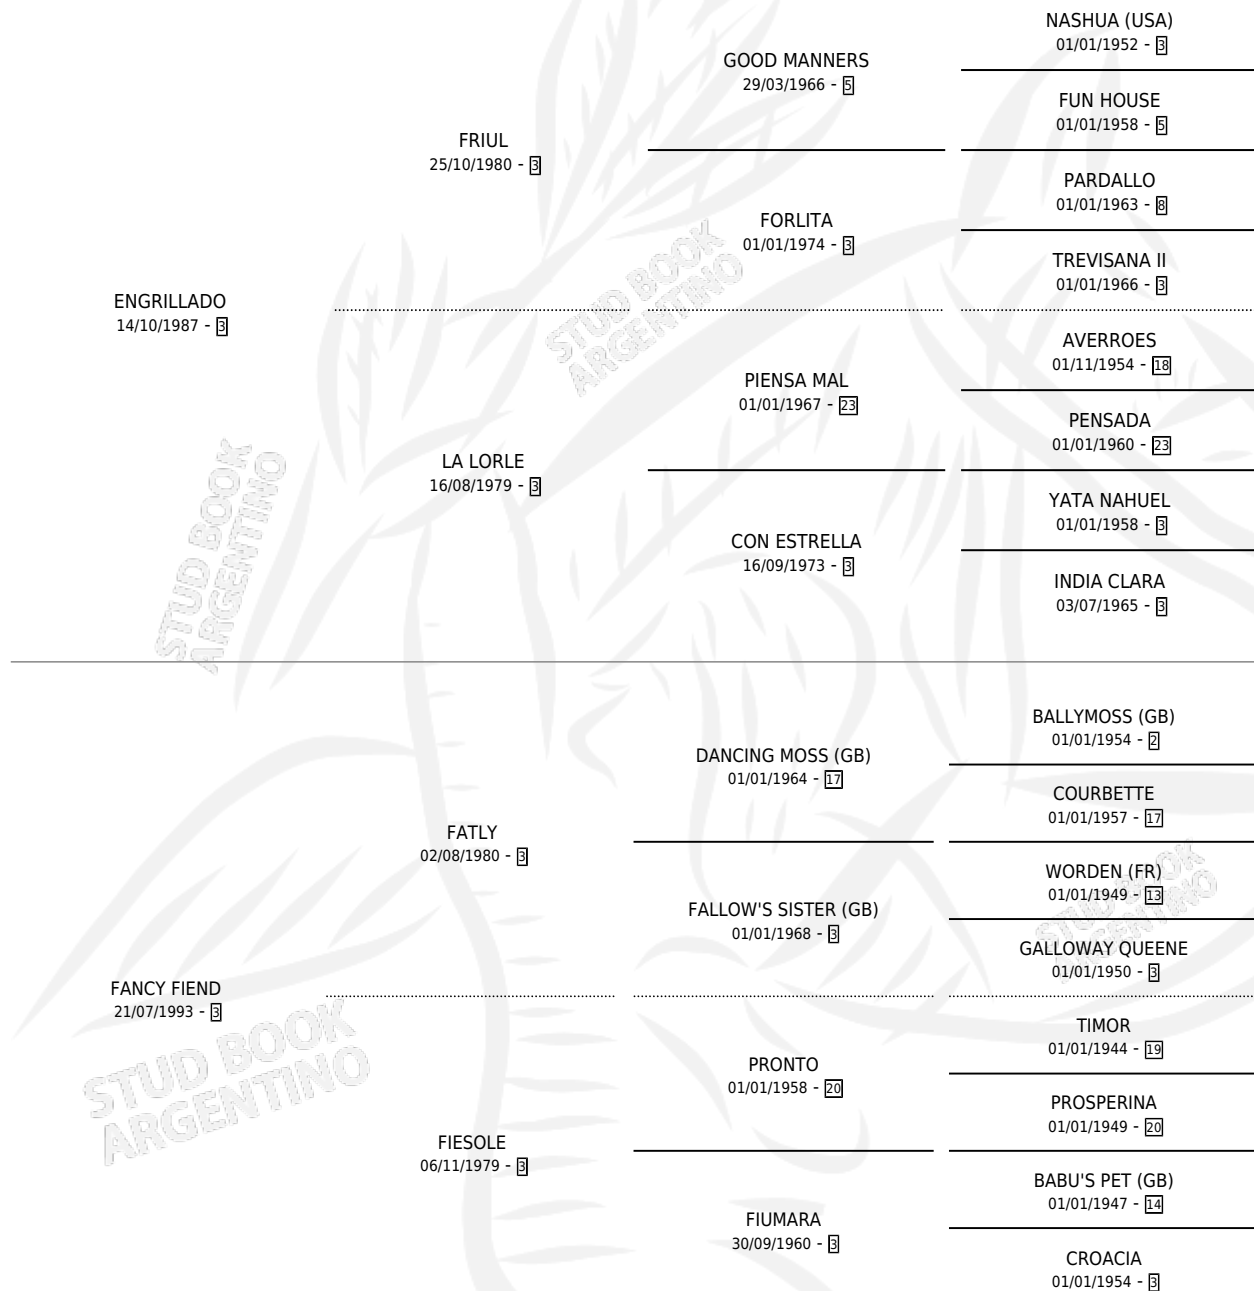

FINE STORY

por ENGRILLADO y FANCY FIEND por FATLY

Argentina · Hembra · Alazan Tostado · SP · 16/07/1999
Familia 3-b · Volumen 37

ESTADO

TIPIFICACIÓN SANGUÍNEA	✓
TIPIFICACIÓN POR ADN	✓
PASAPORTE	X
IDENTIFICACIÓN POR MICROCHIP	X
REPRODUCTOR	✓

Lugar de nacimiento: Clausan

Criador: Clausan

~

HIJOS

	MACHOS	HEMBRAS
4 NACIERON	1	3
1 CORRIERON	0	1
1 GANARON	0	1
0 GANADORES CL	0 GANADORES GR	0 GANADORES G1

PEDIGREE

CAMPAÑA

Solo carreras oficiales de Argentina