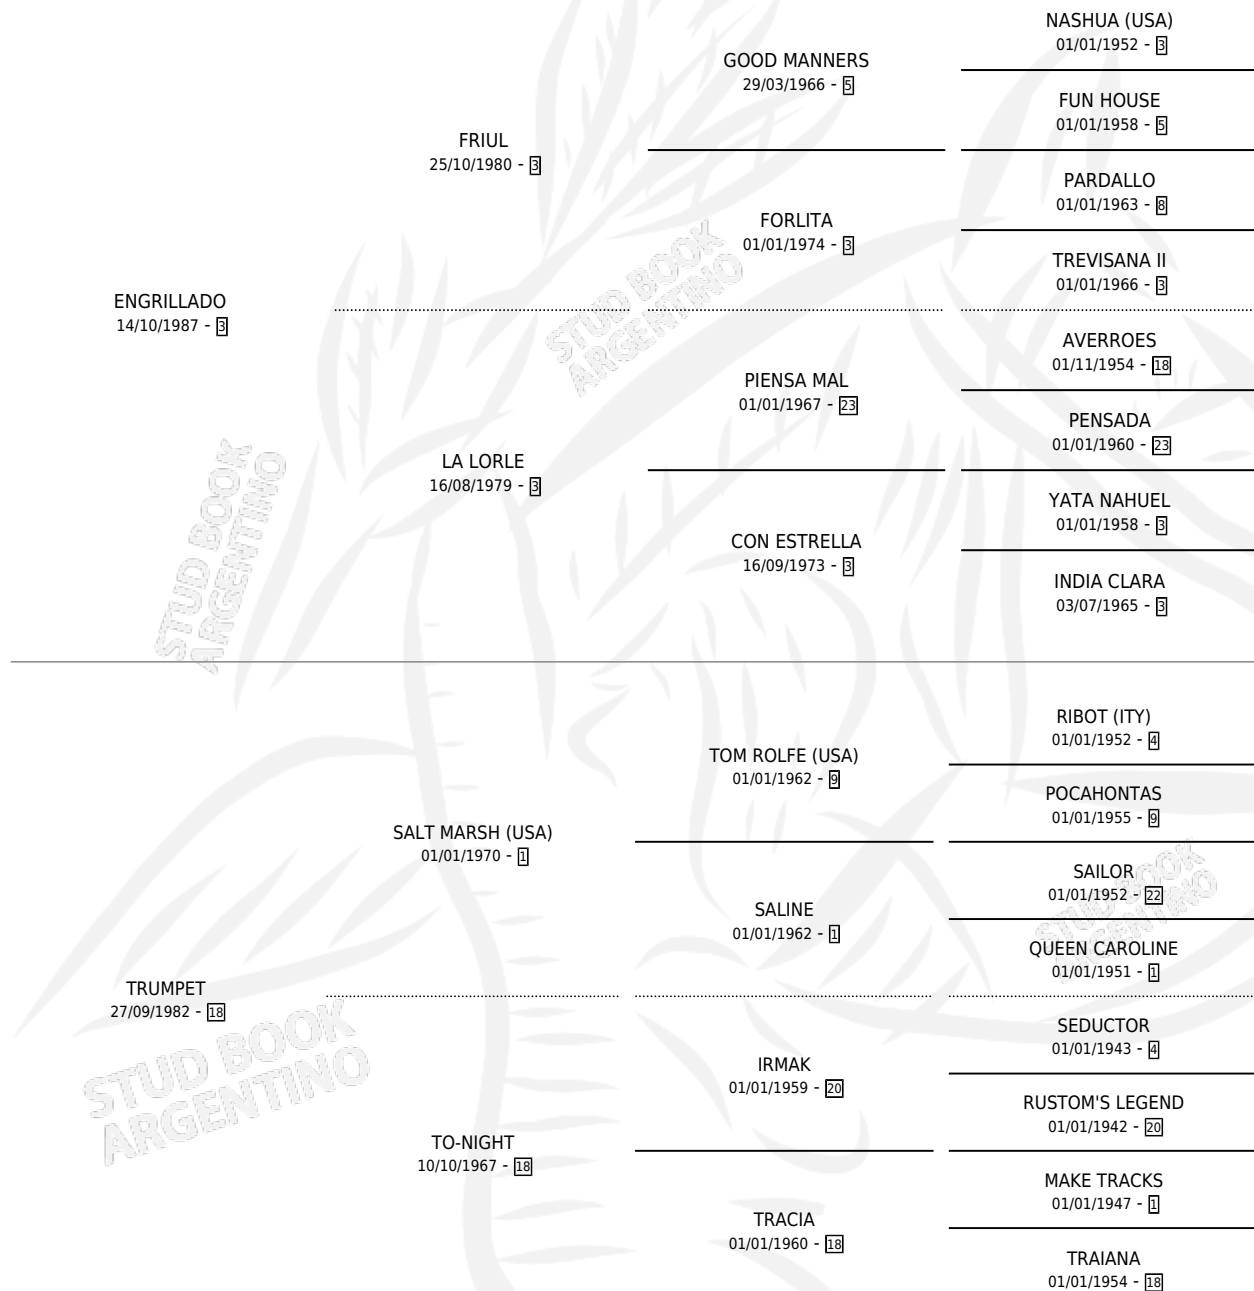

TRIAL FLIGHT

por ENGRILLADO y TRUMPET por SALT MARSH (USA)

Argentina · Macho · Alazan · SP · 27/07/1999
Familia 18-a · Volumen 37

ESTADO

TIPIFICACIÓN SANGUÍNEA	✓
TIPIFICACIÓN POR ADN	X
PASAPORTE	X
IDENTIFICACIÓN POR MICROCHIP	X
REPRODUCTOR	X

Lugar de nacimiento: Clausan
Criador: Clausan

PEDIGREE

EXPORTACIÓN / IMPORTACIÓN

FECHA	MOVIMIENTO	PAÍS
22/10/2001	EXPORTADO	PARAGUAY

TRIAL FLIGHT

Datos oficiales del Stud Book Argentino

Documento generado el 05/05/2026