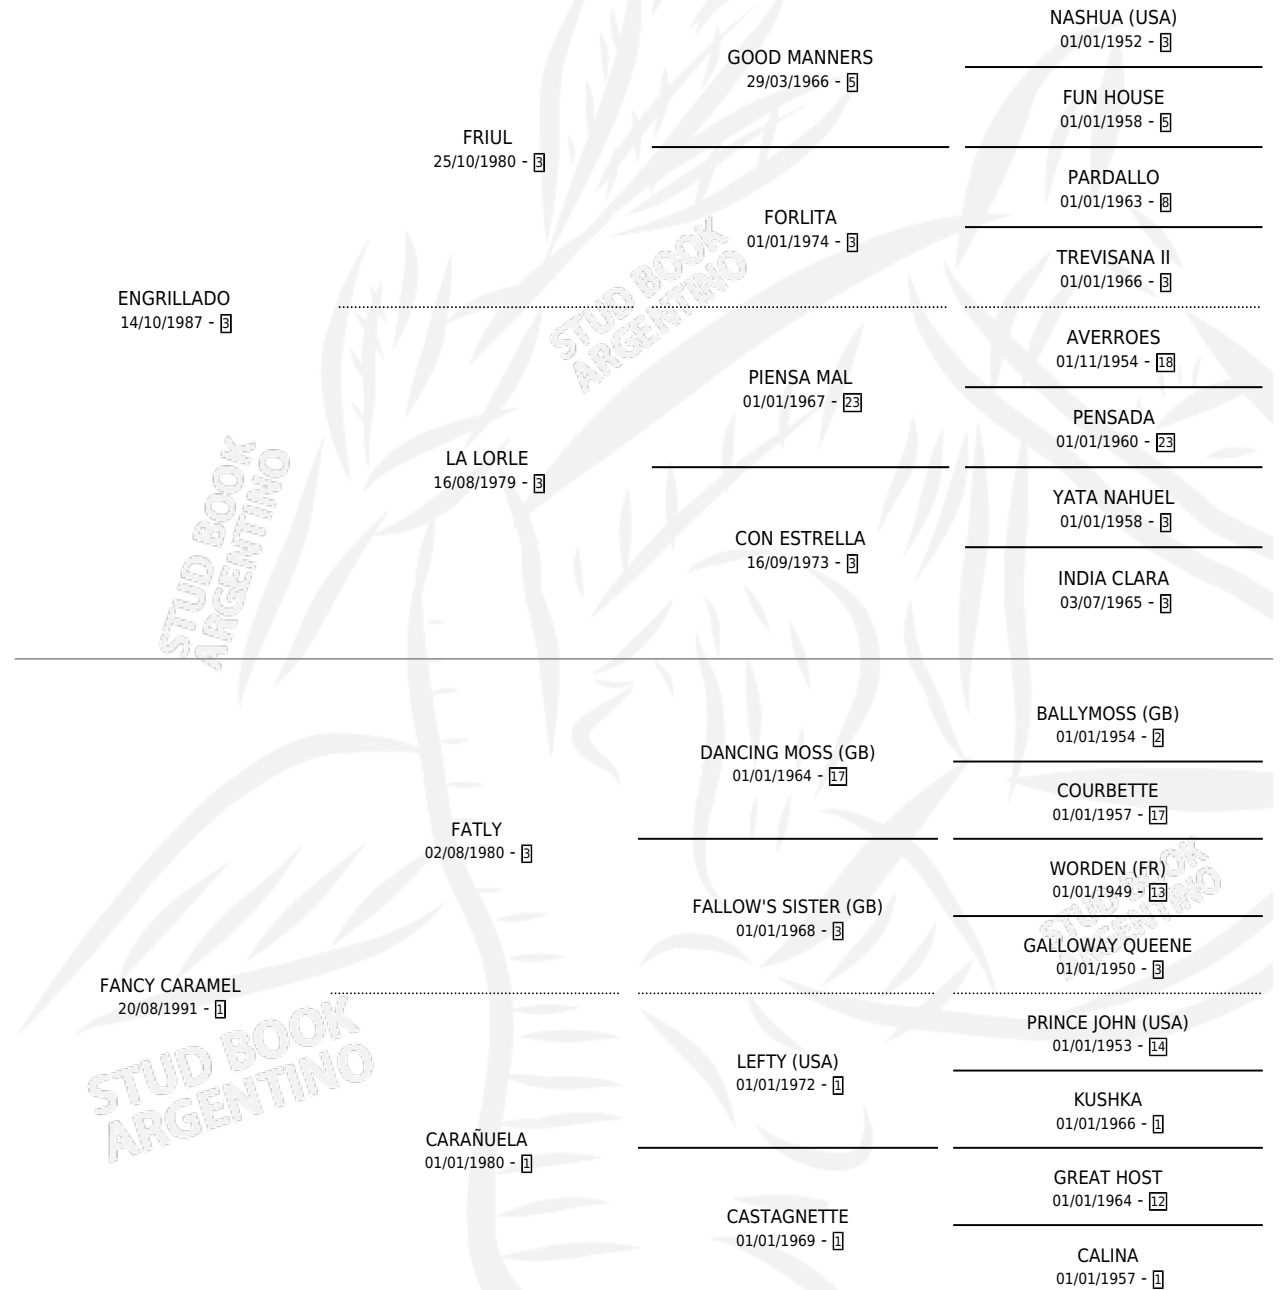

CARISMATICA

por ENGRILLADO y FANCY CAMEL por FATLY

Argentina · Hembra · Zaino Negro · SP · 27/07/1999
Familia 1-j · Volumen 37

ESTADO

TIPIFICACIÓN SANGUÍNEA	✓
TIPIFICACIÓN POR ADN	X
PASAPORTE	X
IDENTIFICACIÓN POR MICROCHIP	X
REPRODUCTOR	X

Lugar de nacimiento: Clausan

Criador: Clausan

PEDIGREE

EXPORTACIÓN / IMPORTACIÓN

FECHA	MOVIMIENTO	PAÍS
29/12/2003	EXPORTADO	URUGUAY

~

CAMPAÑA

Solo carreras oficiales de Argentina

Ganadora de 2 carreras en San Isidro y La Plata - \$16,568, a los 3 y 4 años.

POR DISTANCIA

HIPODROMO	CC	1°	2°	3°	4°	5°	NP	CLC	CLG	CLCG1	CLGG1	IMPORTE
SAN ISIDRO	3	1	0	0	0	0	2	0	0	0	0	\$6,200
1400 MTS	1	1	0	0	0	0	0	0	0	0	0	\$6,200
1800 MTS	1	0	0	0	0	0	1	0	0	0	0	\$0
2000 MTS	1	0	0	0	0	0	1	0	0	0	0	\$0
PALERMO	2	0	1	1	0	0	0	0	0	0	0	\$2,208
1400 MTS	1	0	1	0	0	0	0	0	0	0	0	\$1,240
1800 MTS	1	0	0	1	0	0	0	0	0	0	0	\$968
LA PLATA	3	1	1	0	0	0	1	0	0	0	0	\$8,160
1600 MTS	3	1	1	0	0	0	1	0	0	0	0	\$8,160