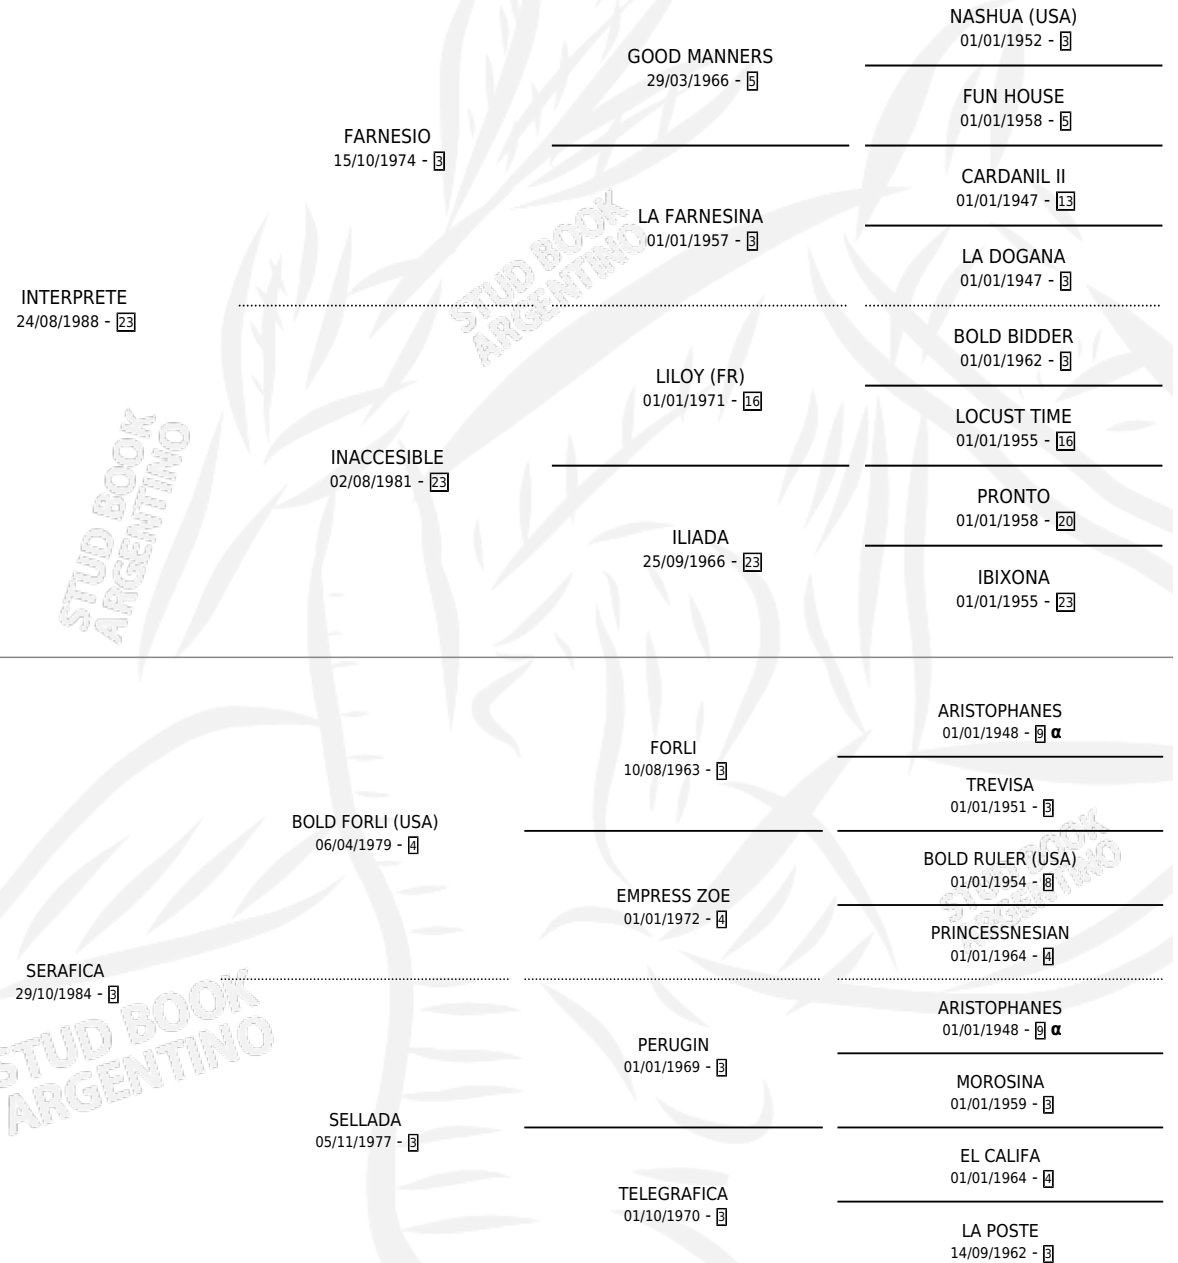

SEA GLORY

por INTERPRETE y SERAFICA por BOLD FORLI (USA)

Argentina · Hembra · Zaino Negro · SP · 30/07/1999
Familia 3-h · Volumen 37

ESTADO

TIPIFICACIÓN SANGUÍNEA	✓
TIPIFICACIÓN POR ADN	✓
PASAPORTE	X
IDENTIFICACIÓN POR MICROCHIP	X
REPRODUCTOR	✓

Lugar de nacimiento: Clausan

Criador: Clausan

~

HIJOS

	MACHOS	HEMBRAS
6 NACIERON	4	2
4 CORRIERON	4	0
2 GANARON	2	0
0 GANADORES CL	0 GANADORES GR	0 GANADORES G1

PEDIGREE

INBREEDING : α