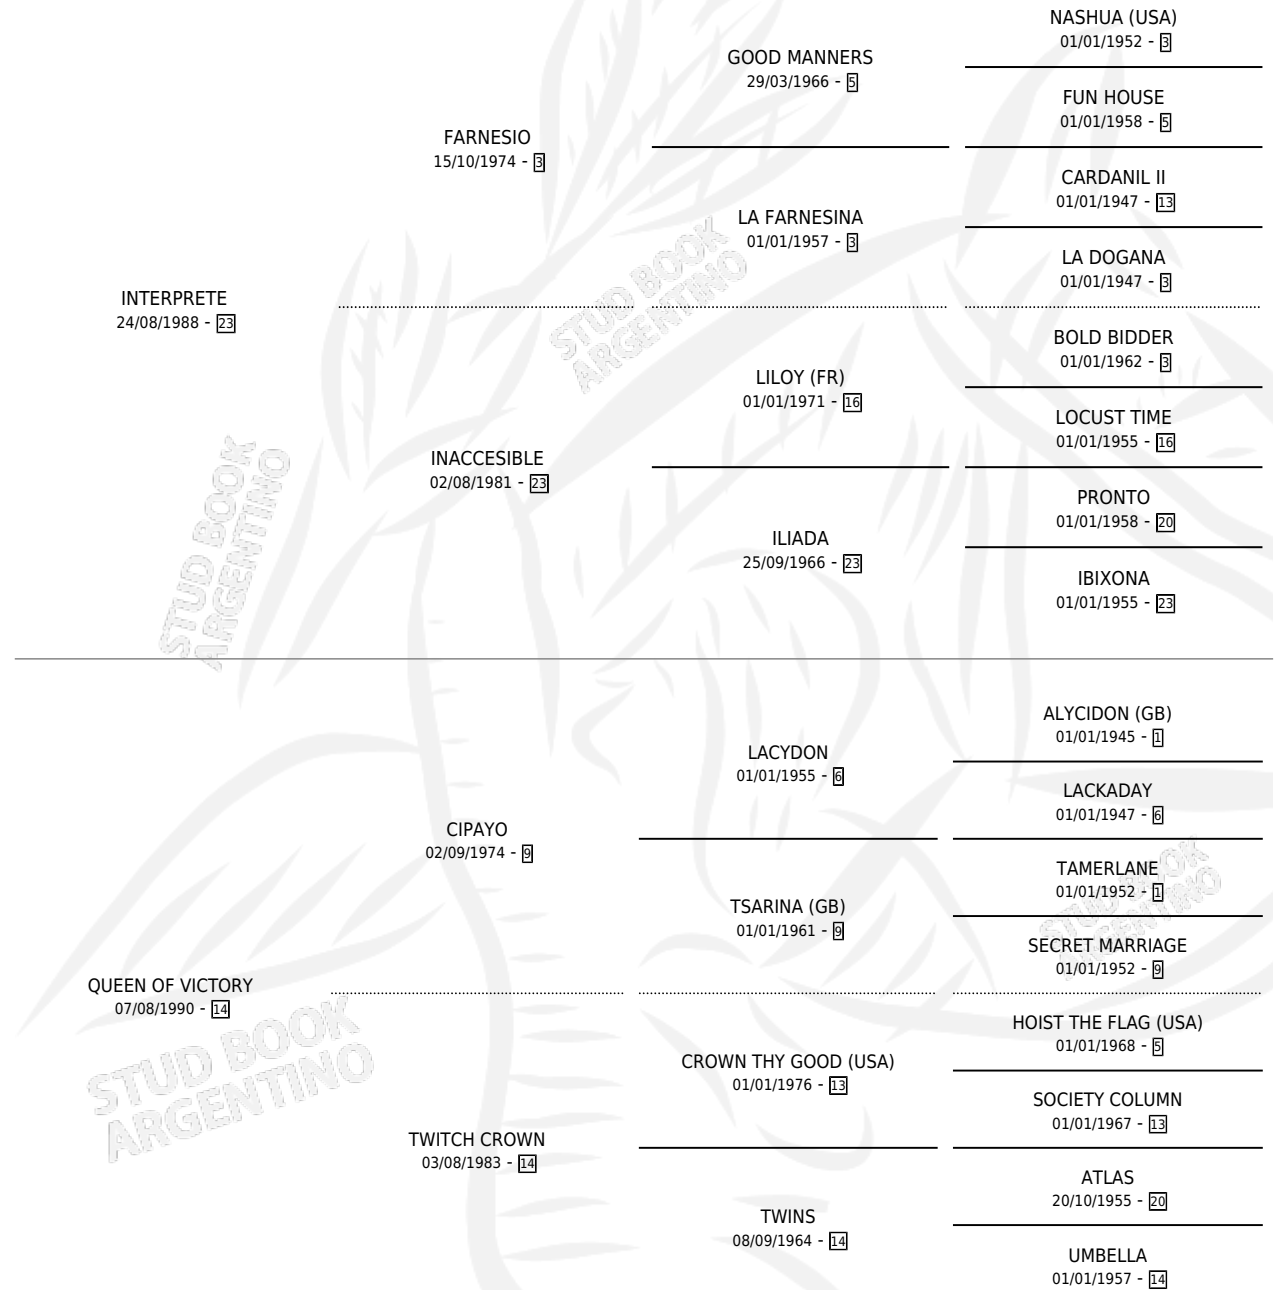

Lugar de nacimiento: Clausan
Criador: Clausan

~

HIJOS

	MACHOS	HEMBRAS
5 NACIERON	4	1
3 CORRIERON	3	0

SIN ACTUACIONES

PEDIGREE

EXPORTACIÓN / IMPORTACIÓN

FECHA	MOVIMIENTO	PAÍS
27/05/2008	EXPORTADO	VENEZUELA