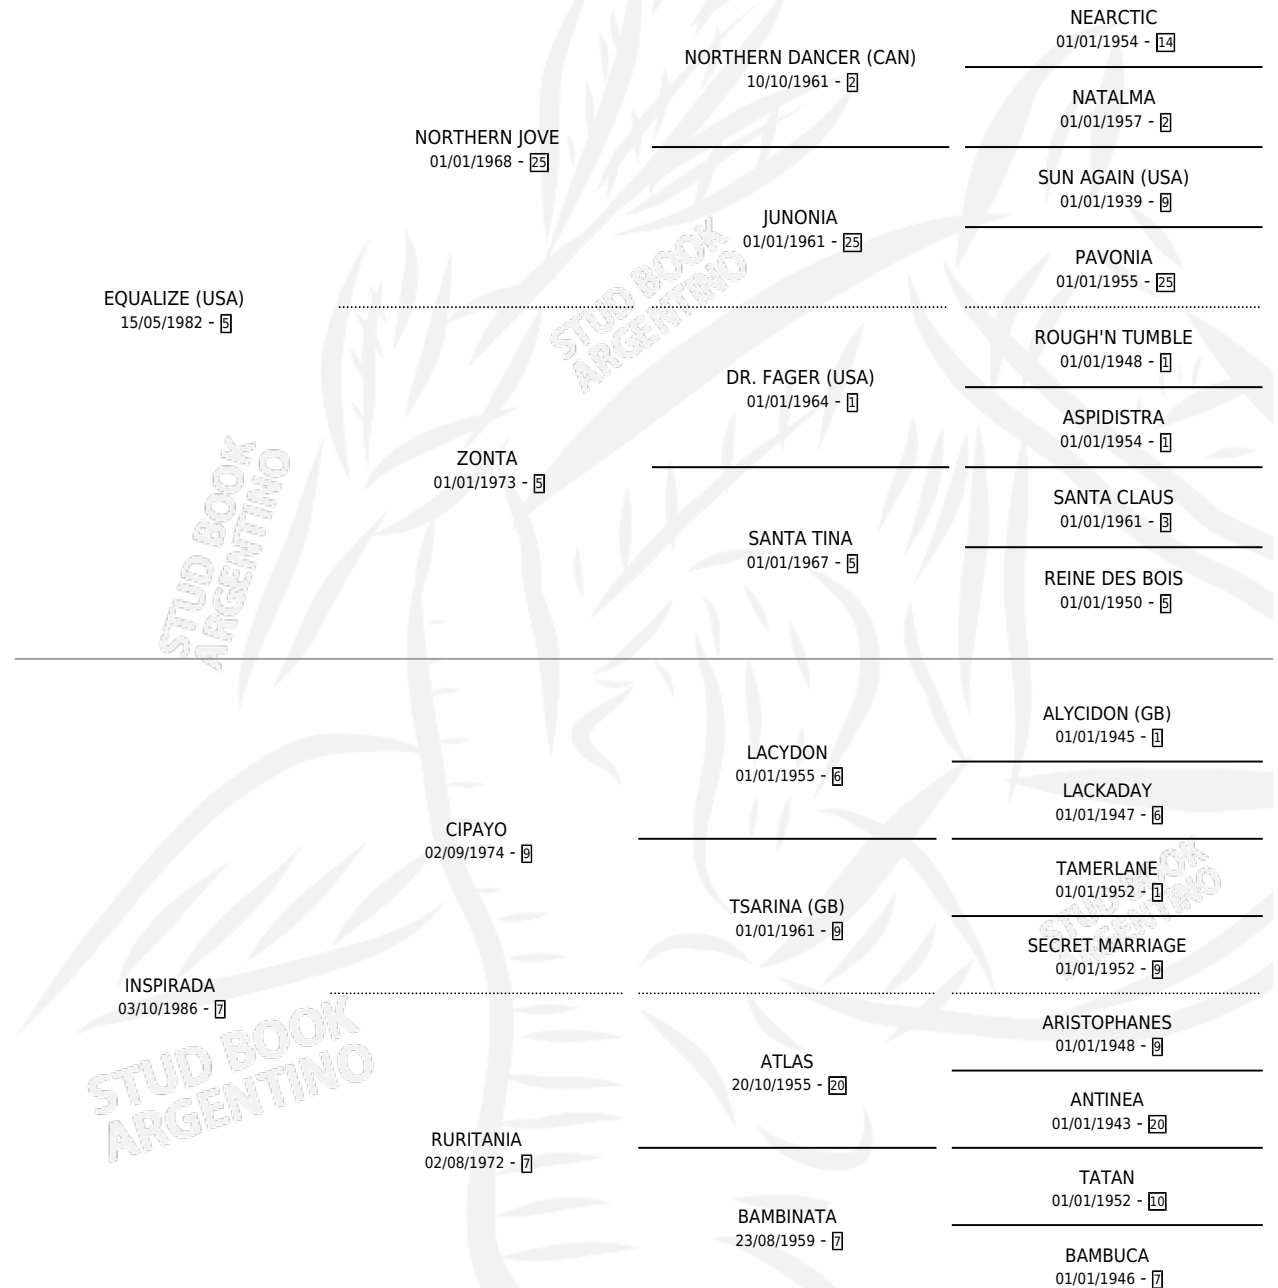

FREAN

por **EQUALIZE (USA)** y **INSPIRADA** por **CIPAYO**

Argentina · Hembra · Zaino · SP · 19/07/1999
Familia 7 · Volumen 37

ESTADO

TIPIFICACIÓN SANGUÍNEA	✓
TIPIFICACIÓN POR ADN	✓
PASAPORTE	X
IDENTIFICACIÓN POR MICROCHIP	X
REPRODUCTOR	✓

Lugar de nacimiento: Don Arcangel

Criador: Sin dato

~

HIJOS

	MACHOS	HEMBRAS
2 NACIERON	1	1

SIN ACTUACIONES

PEDIGREE