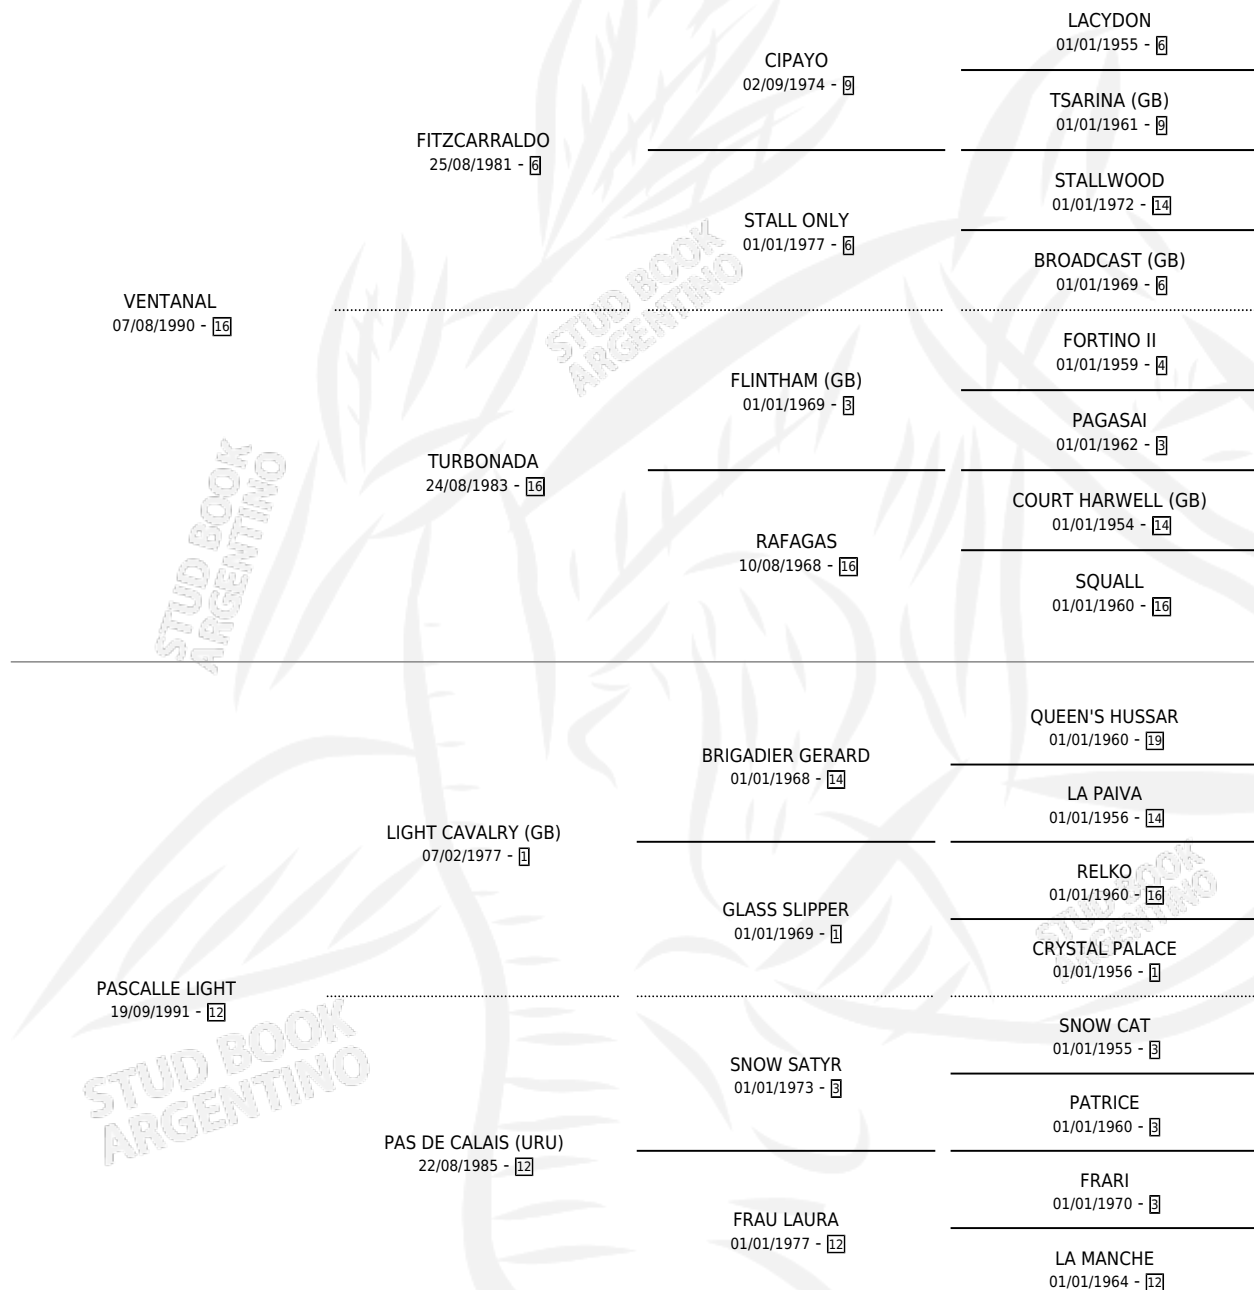

VENTA PASA

por VENTANAL y PASCALLE LIGHT por LIGHT CAVALRY (GB)

Argentina · Hembra · Zaino · SP · 03/08/1999
Familia 12-d · Volumen 37

ESTADO

TIPIFICACIÓN SANGUÍNEA	✓
TIPIFICACIÓN POR ADN	✓
PASAPORTE	X
IDENTIFICACIÓN POR MICROCHIP	X
REPRODUCTOR	✓

Lugar de nacimiento: San Rafael del Reparo
Criador: Sin dato

~

HIJOS

	MACHOS	HEMBRAS
1 NACIERON	1	0
SIN ACTUACIONES		

PEDIGREE

S

mientos 1 / Efectividad 50.00%

PADRILLO	PRODUCTO	CRIADOR	1ER SERVICIO	ÚLTIMO SERVICIO
DEPUTY DIAMOND (USA) ∅			14/09/2010	14/09/2010
DEPUTY DIAMOND (USA)	PASA DIAMANTE (M Z, 03/09/2010)	ZANGERSHEIDE EX SANTA MARIA DE GILES	15/09/2009	15/09/2009